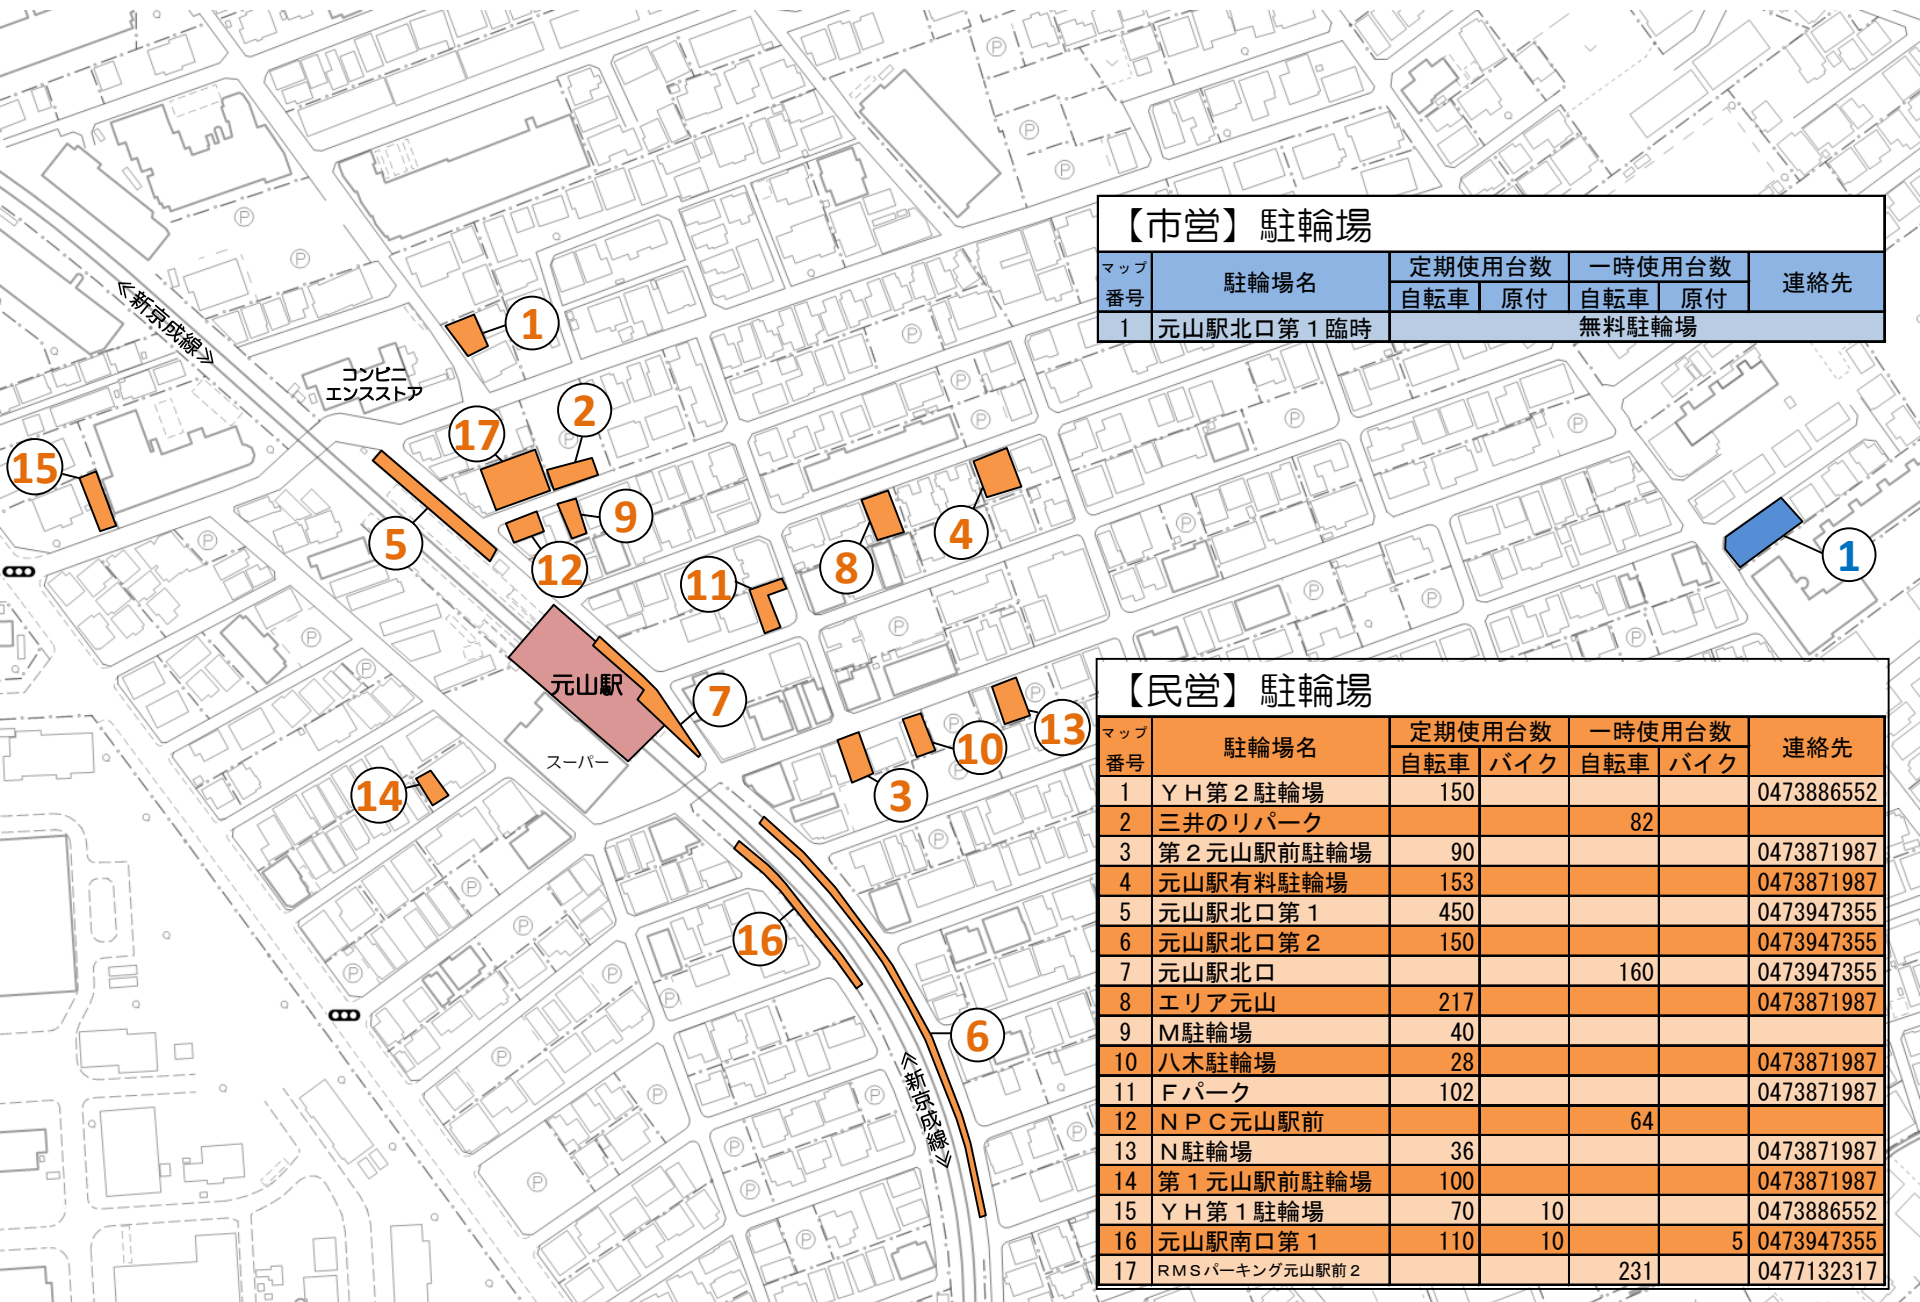

元山駅周辺

【市営】駐輪場

マップ 番号	駐輪場名	定期使用台数		一時使用台数		連絡先
		自転車	原付	自転車	原付	
1	元山駅北口第1臨時	無料駐輪場				

【民営】駐輪場

マップ 番号	駐輪場名	定期使用台数		一時使用台数		連絡先
		自転車	バイク	自転車	バイク	
1	YH第2駐輪場	150				0473886552
2	三井のリパーク			82		
3	第2元山駅前駐輪場	90				0473871987
4	元山駅有料駐輪場	153				0473871987
5	元山駅北口第1	450				0473947355
6	元山駅北口第2	150				0473947355
7	元山駅北口			160		0473947355
8	エリア元山	217				0473871987
9	M駐輪場	40				
10	八木駐輪場	28				0473871987
11	Fパーク	102				0473871987
12	NPC元山駅前			64		
13	N駐輪場	36				0473871987
14	第1元山駅前駐輪場	100				0473871987
15	YH第1駐輪場	70	10			0473886552
16	元山駅南口第1	110	10		5	0473947355
17	RMSパーキング元山駅前2			231		0477132317