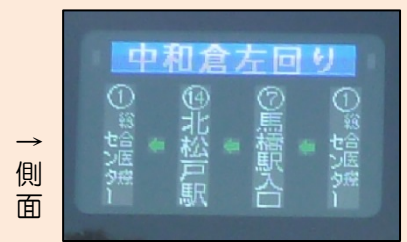

### ●バス停標識のデザイン

「右回りは太陽に虹」  
「左回りは夜空に星」  
です。

右回り（太陽に虹）

左回り（夜空に星）

右回り左回り兼用

### ●バスの車体

フロントガラス、リヤガラス、車体側面の電光掲示板に「右回り」「左回り」が表示されます。

← 前面

→ 後面

→ 側面

### ●マグネットシート

車体側面にマグネットシートが貼ってあります。