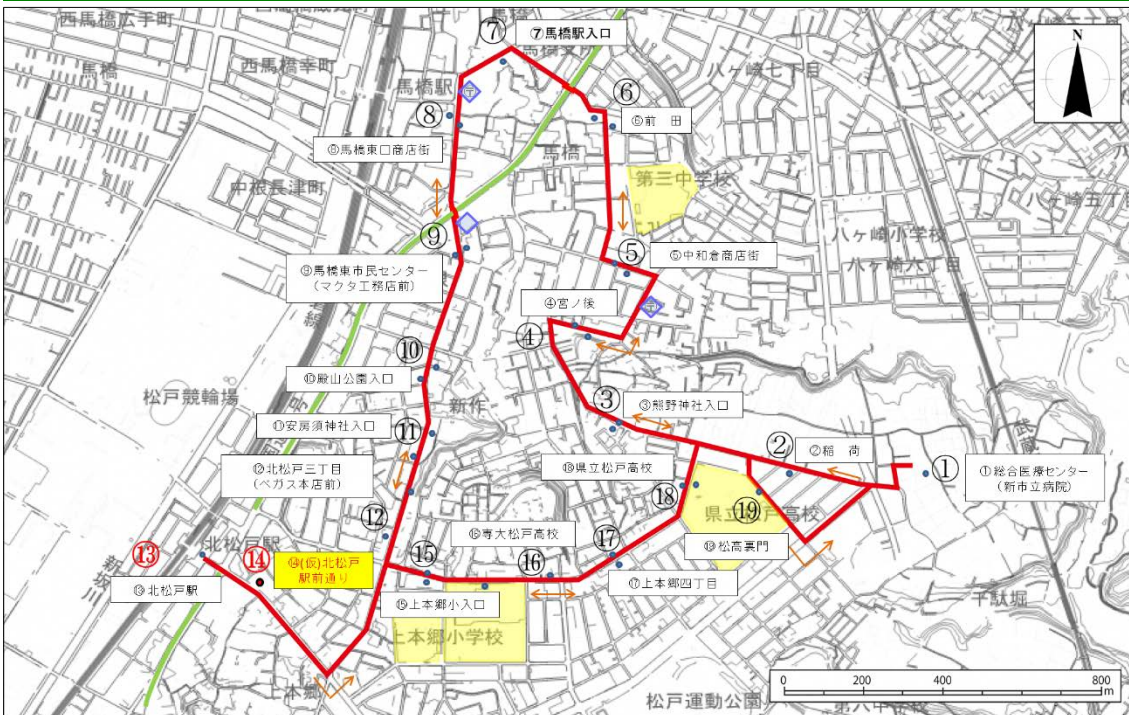

## 松戸市ゆめいろバス（中和倉コース）の運行ルート改定について

## 仲台公園廃止後

【路線全体図】

バス停位置及び順路（変更前）

バス停位置及び順路（変更後）

凡 例

—	ルート案
●	バス停留所
→ (矢印)	運行方向

【順路】 左回り ①②③④⑤⑥⑦⑧⑨⑩⑪⑫⑬⑭⑮⑯⑰⑱①

                    右回り ①②⑱⑰⑯⑮⑬⑫⑪⑩⑨⑧⑦⑥⑤④③⑱①