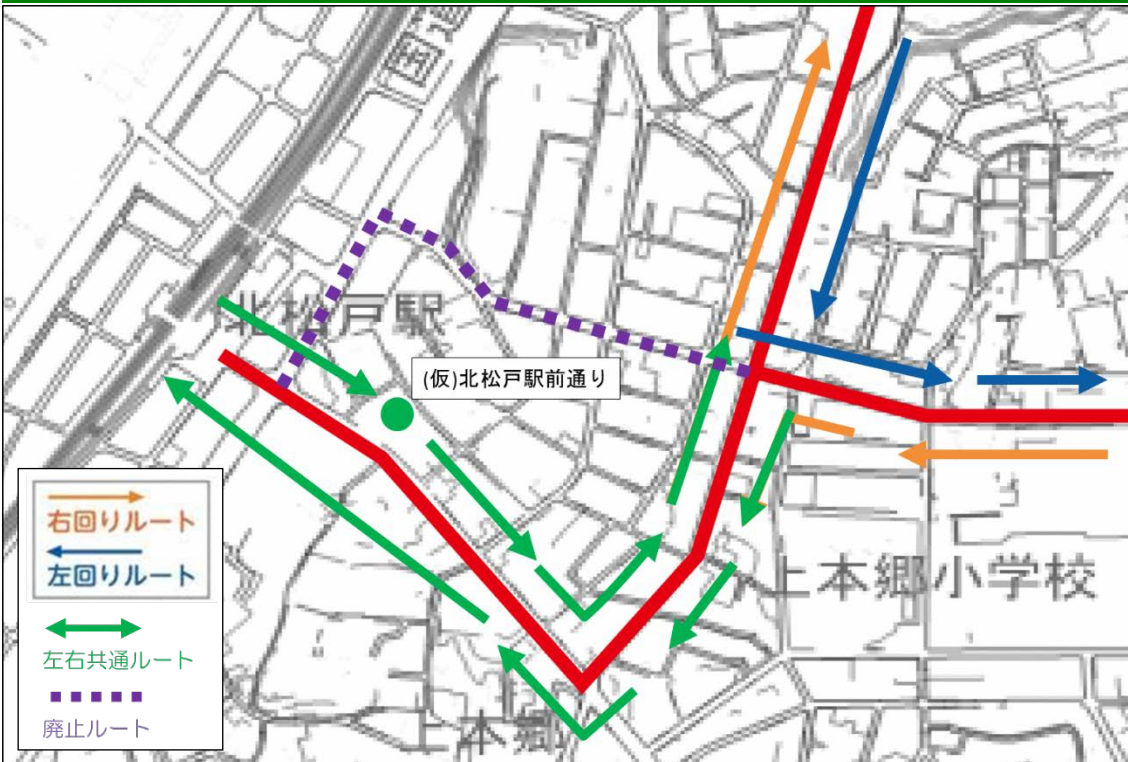

## 松戸市ゆめいろバス（中和倉コース）の運行ルート改定について

## 【改定内容】

1. 「⑬仲台公園バス停」を廃止
2. 「⑭北松戸駅バス停」→「⑬北松戸駅バス停」に変更
3. 「⑭北松戸駅前通りバス停」を新設

## 仲台公園廃止後

【路線全体図】

バス停位置及び順路（変更前）

バス停位置及び順路（変更後）

凡 例

—	ルート案
●	バス停留所
→ (矢印)	運行方向

【順路】 左回り ①②③④⑤⑥⑦⑧⑨⑩⑪⑫⑬⑭⑮⑯⑰⑱①

                    右回り ①②⑱⑰⑯⑮⑬⑫⑪⑩⑨⑧⑦⑥⑤④③⑱①