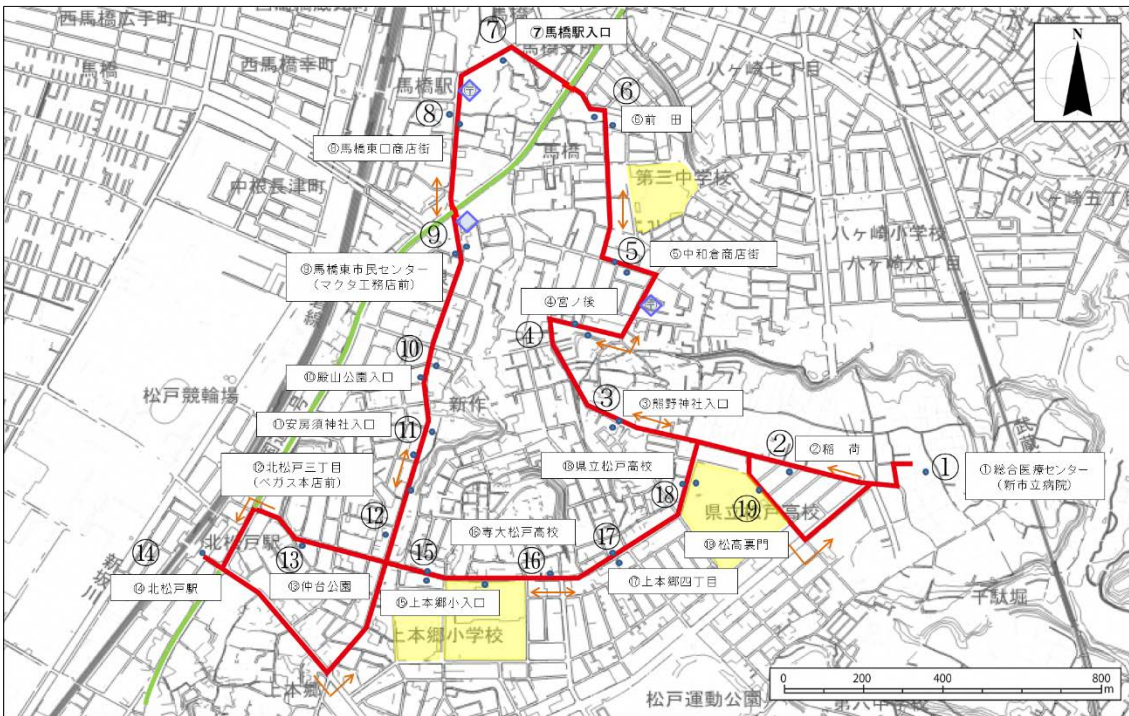

## 松戸市ゆめいろバス（中和倉コース）の運行ルート改定について

## 【改定内容】

1. 「⑬仲台公園バス停」を廃止
2. 「⑭北松戸駅バス停」→「⑬北松戸駅バス停」に変更
3. 「⑭北松戸駅前通りバス停」を新設

## 仲台公園廃止前

## 仲台公園廃止後

【路線全体図】

バス停位置及び順路（変更前）

バス停位置及び順路（変更後）

凡 例

—	ルート案
●	バス停留所
→ (矢印)	運行方向

【順路】 左回り ①②③④⑤⑥⑦⑧⑨⑩⑪⑫⑬⑭⑮⑯⑰⑱①

                    右回り ①②⑱⑰⑯⑮⑬⑫⑪⑩⑨⑧⑦⑥⑤④③⑱①