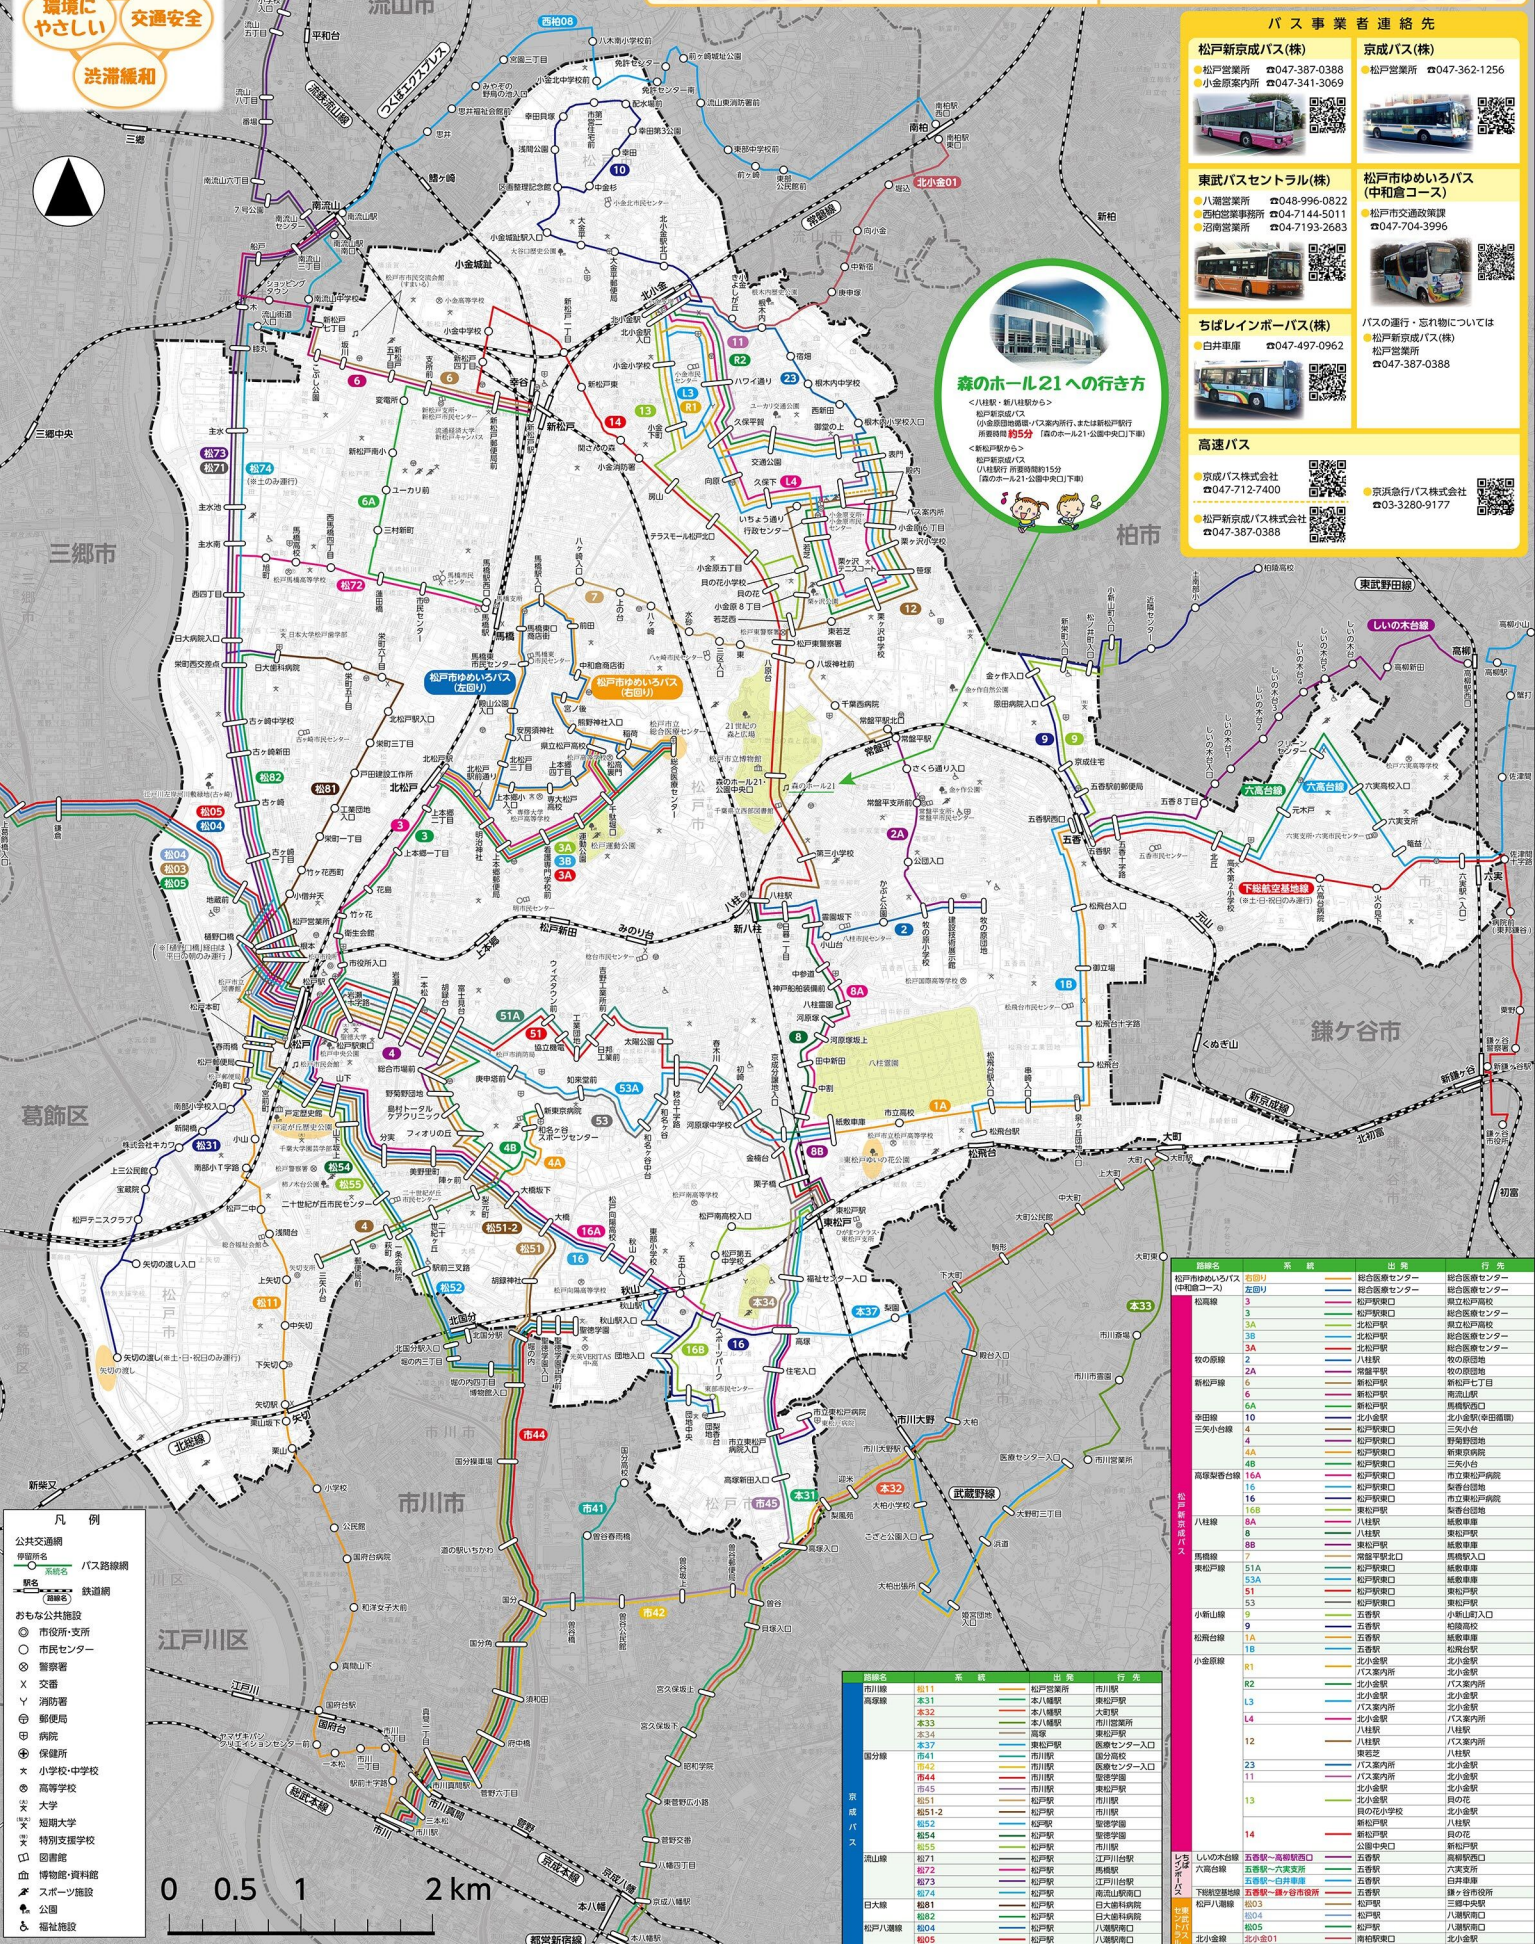

路線バスをもっと利用しよう

# 松戸市内バスマップ

路線バスを利用することで、  
次のようなメリットがあります。

- 環境にやさしい
- 交通安全
- 渋滞緩和

路線名	系統	出発地	行先
北山線	北山線	西口バス乗り場	北山駅前
	北山線	北山駅前	西口バス乗り場
東口線	東口線	東口バス乗り場	東口駅前
	東口線	東口駅前	東口バス乗り場

路線名	系統	出発地	行先
中央線	中央線	東口バス乗り場	中央駅前
	中央線	中央駅前	東口バス乗り場
南線	南線	東口バス乗り場	南駅前
	南線	南駅前	東口バス乗り場

### 森のホール21への行き方

★バス・徒歩から★

- 松戸新京成バス(株) 松戸駅前 松戸市ゆめいるバス(中和倉コース) 森のホール21(中和倉) 徒歩約5分
- 東武バスセントラル(株) 松戸駅前 松戸市ゆめいるバス(中和倉コース) 森のホール21(中和倉) 徒歩約5分
- ちばレインボーバス(株) 松戸駅前 松戸市ゆめいるバス(中和倉コース) 森のホール21(中和倉) 徒歩約5分

⓪ 博物館・資料館

⓪ スポーツ施設

⓪ 公園

⓪ 福祉施設

路線名	系統	出発地	行先
松戸ゆめいるバス(中和倉コース)	1	松戸駅前	松戸駅前
中央線	1	東口バス乗り場	中央駅前
	2	中央駅前	東口バス乗り場
南線	3	東口バス乗り場	南駅前
	4	南駅前	東口バス乗り場
北山線	5	西口バス乗り場	北山駅前
	6	北山駅前	西口バス乗り場
東口線	7	東口バス乗り場	東口駅前
	8	東口駅前	東口バス乗り場
中央線	9	東口バス乗り場	中央駅前
	10	中央駅前	東口バス乗り場
南線	11	東口バス乗り場	南駅前
	12	南駅前	東口バス乗り場
北山線	13	西口バス乗り場	北山駅前
	14	北山駅前	西口バス乗り場
東口線	15	東口バス乗り場	東口駅前
	16	東口駅前	東口バス乗り場