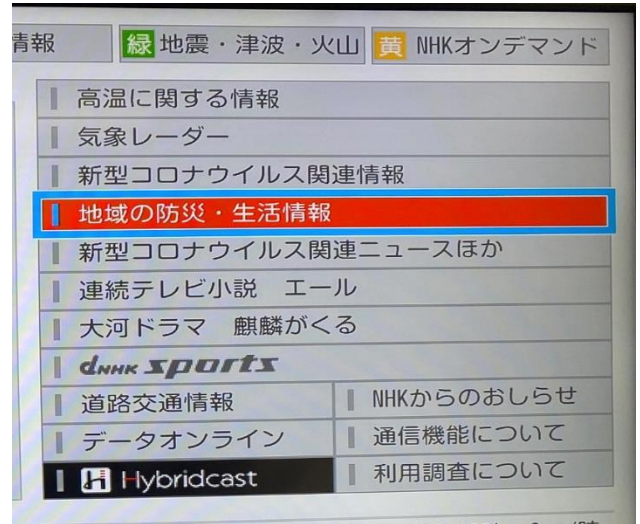

Khi thảm họa xảy ra, chủ động cập nhật thông tin từ những nguồn đáng tin cậy!

Để cập nhật thông tin lánh nạn khi xảy ra thảm họa không chỉ có những kênh như loa phát thanh, tivi, bạn còn có thể đăng ký “Dịch vụ phát lại thông báo bằng tin nhắn thoại”, “Dịch vụ email Anshin-anzen của thành phố Matsudo”, “Dịch vụ email thông tin thảm họa của tỉnh Chiba”,...
Hãy sử dụng những phương tiện hữu ích này để bảo vệ bản thân khi xảy ra thảm họa nhé.

Dịch vụ phát lại thông báo bằng tin nhắn thoại

Tại thành phố Matsudo, các thông tin quan trọng như thông tin về thảm họa đều được phát qua loa phóng thanh.

Tuy nhiên, nếu bạn đang ở trong nhà hoặc ở ngoài đường nơi không nghe rõ được qua loa phát, bạn có thể sử dụng dịch vụ phát lại thông báo bằng tin nhắn thoại.

Khi không nghe rõ thông tin được phát trên loa, hãy gọi đến tổng đài dưới đây. Lưu số này vào máy để có thể nhanh chóng sử dụng khi cần thiết nhé!

Tổng đài miễn phí phát lại thông báo bằng tin nhắn thoại (miễn phí)

 0 8 0 0 – 8 0 0 – 9 3 6 6

※Không áp dụng với thông báo phát định kỳ mỗi buổi chiều.

Nút dボタン của đài NHK

- ① Bật 1 kênh bất kỳ của đài NHK (Kênh 1CH)
- ② Nhấn nút 「dボタン」 trên điều khiển
- ③ Chọn mục 「地域の防災・生活情報」