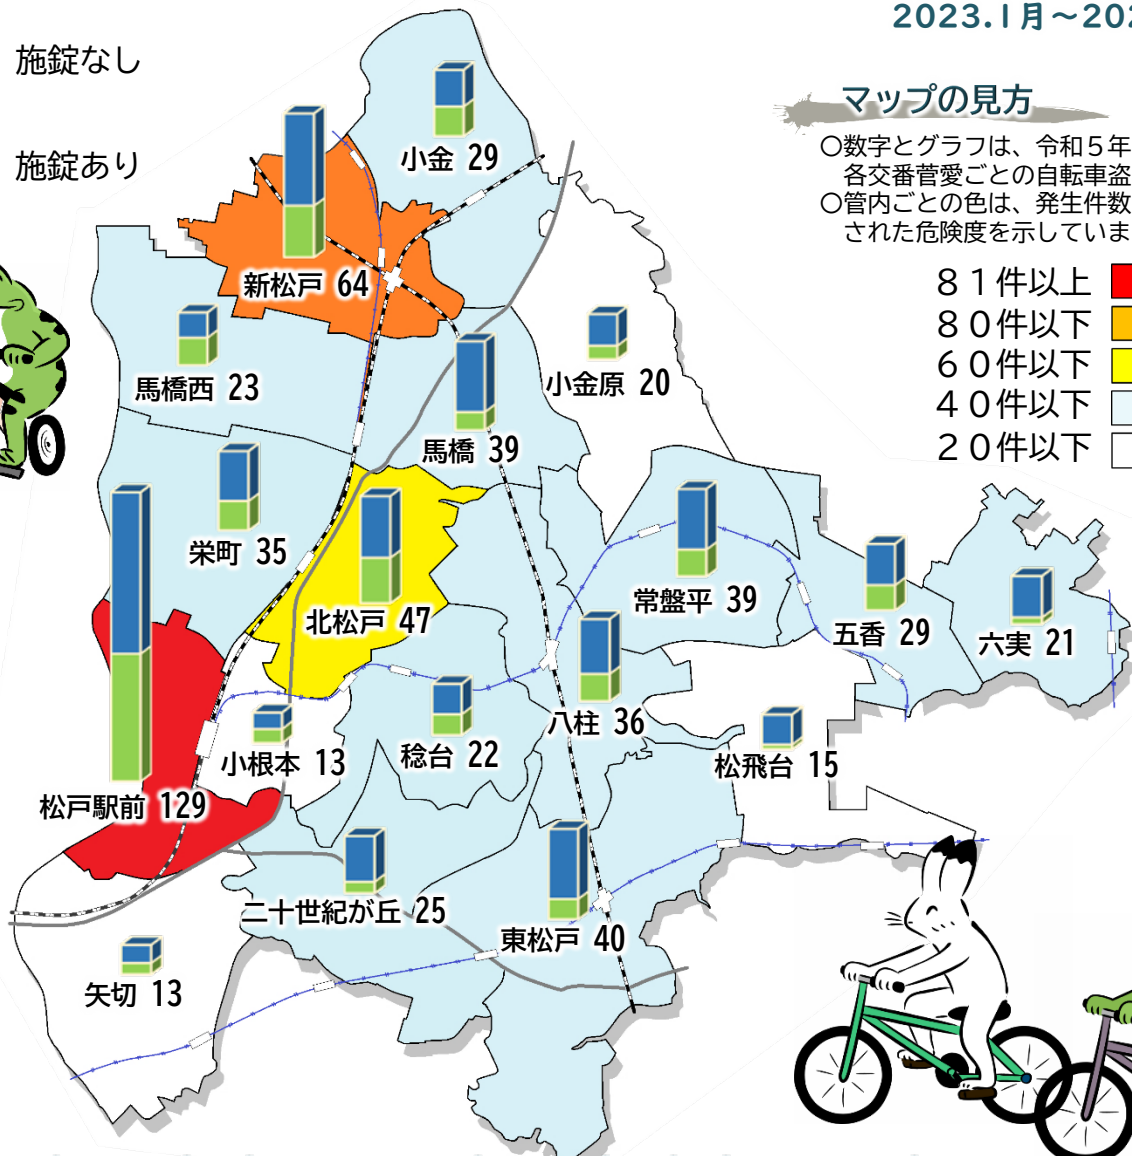

松戸市自転車盗発生マップ

2023.1月～2023.12月版

■ 施錠なし
■ 施錠あり

マップの見方

○数字とグラフは、令和5年中に発生した各交番管愛ごとの自転車盗の件数です。
○管内ごとの色は、発生件数によって判定された危険度を示しています。

令和5年中の自転車盗発生件数は
647件（前年比+85件）でした。

- 市内における自転車盗の発生件数は増加、依然として無施錠で駐輪中の自転車の被害が多く、全体の約65%を占めています。
- 駅周辺の駐輪場などにおける被害が多いですが、家（一戸建て、アパート等）の敷地内に停めていた自転車も多く盗まれています。
自宅の敷地内であっても、短時間であっても、必ず施錠（ツーロック）を忘れないようにしましょう。

令和5年中における千葉県内の自転車盗発生件数は、9,439件（前年比+2,093件、+28.5%）で、大幅に増加しています。

鍵をかけてない自転車は、いつ盗まれてもおかしくない！！

※松戸警察署・松戸東警察署より提供された犯罪発生件数に基づき作成しています。
各交番管内ごとの発生件数は速報値から集計しているため、合計数と誤差があります。

松戸市 市民安全課 047-366-7285

ENJOY MATSUDO CITY