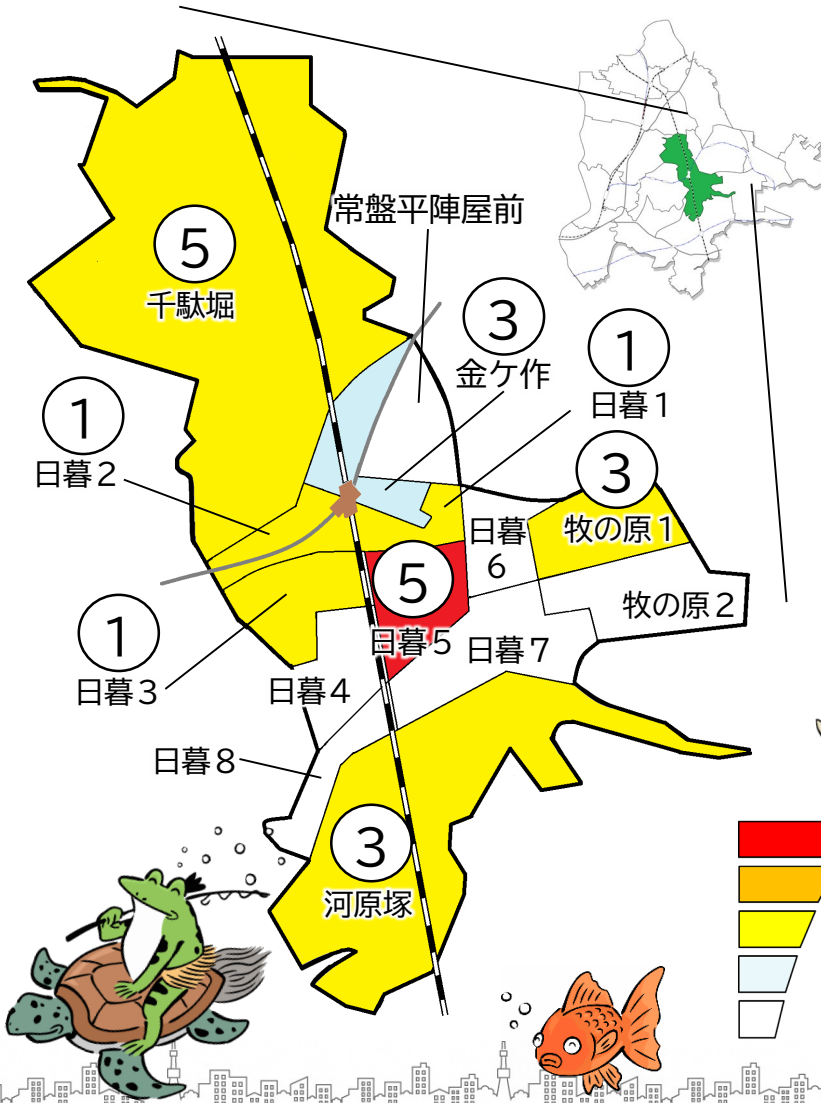

松戸市犯罪発生マップ 八柱交番管内 2023.1月~12月版

(住宅対象侵入盗、自動車盗、ひったくり、車上・部品ねらい)

窃盗4罪種の市内対比危険度は「3」です。窃盗4罪種の合計は19件で、昨年の10件から9件増加しています。全刑法犯の発生件数は156件で前年とほぼ同数でした。八柱交番管内では車上・部品ねらい被害が多く発生しています。市内全域の広い範囲で車両に対する窃盗被害が多く発生していることから、確実な施錠など、基本的な防犯対策を徹底しましょう。

※危険度は、人口1人あたりの犯罪発生件数で判別しています。

町名	罪種	2023年発生件数				計	前年	年比	2023年発生件数		前年	年比
		住宅対象侵入盗	自動車盗	ひったくり	車上・部品ねらい				自転車盗	うち施錠なし		
千駄堀		2	1	0	2	5	+4	2	2	±0		
常盤平陣屋前		0	0	0	0	0	±0	1	1	-1		
日暮		0	0	0	0	0	±0			±0		
日暮1丁目		0	0	0	1	1	±0	13	7	-4		
日暮2丁目		0	1	0	1	1	±0	2	2	±0		
日暮3丁目		1	0	0	1	1	±0	9	7	-3		
日暮4丁目		0	0	0	0	0	±0			±0		
日暮5丁目		4	0	0	1	5	+5	1	1	±0		
日暮6丁目		0	0	0	0	0	±0			±0		
日暮7丁目		0	0	0	0	0	-1	1	1	+1		
日暮8丁目		0	0	0	0	0	±0	2	2	+2		
牧の原1丁目		0	0	0	3	3	+2	1	1	+1		
牧の原2丁目		0	0	0	0	0	-2	2	1	±0		
河原塚		0	0	0	3	3	+1	2		+1		
計		7	2	0	10	19	+9	36	24	-3		
金ヶ作		0	1	0	2	3	±0	12	9	-4		

※一つの町名の中で管轄区域が分かれている場合、お住まいの町名が他のエリアに表示されている場合があります。