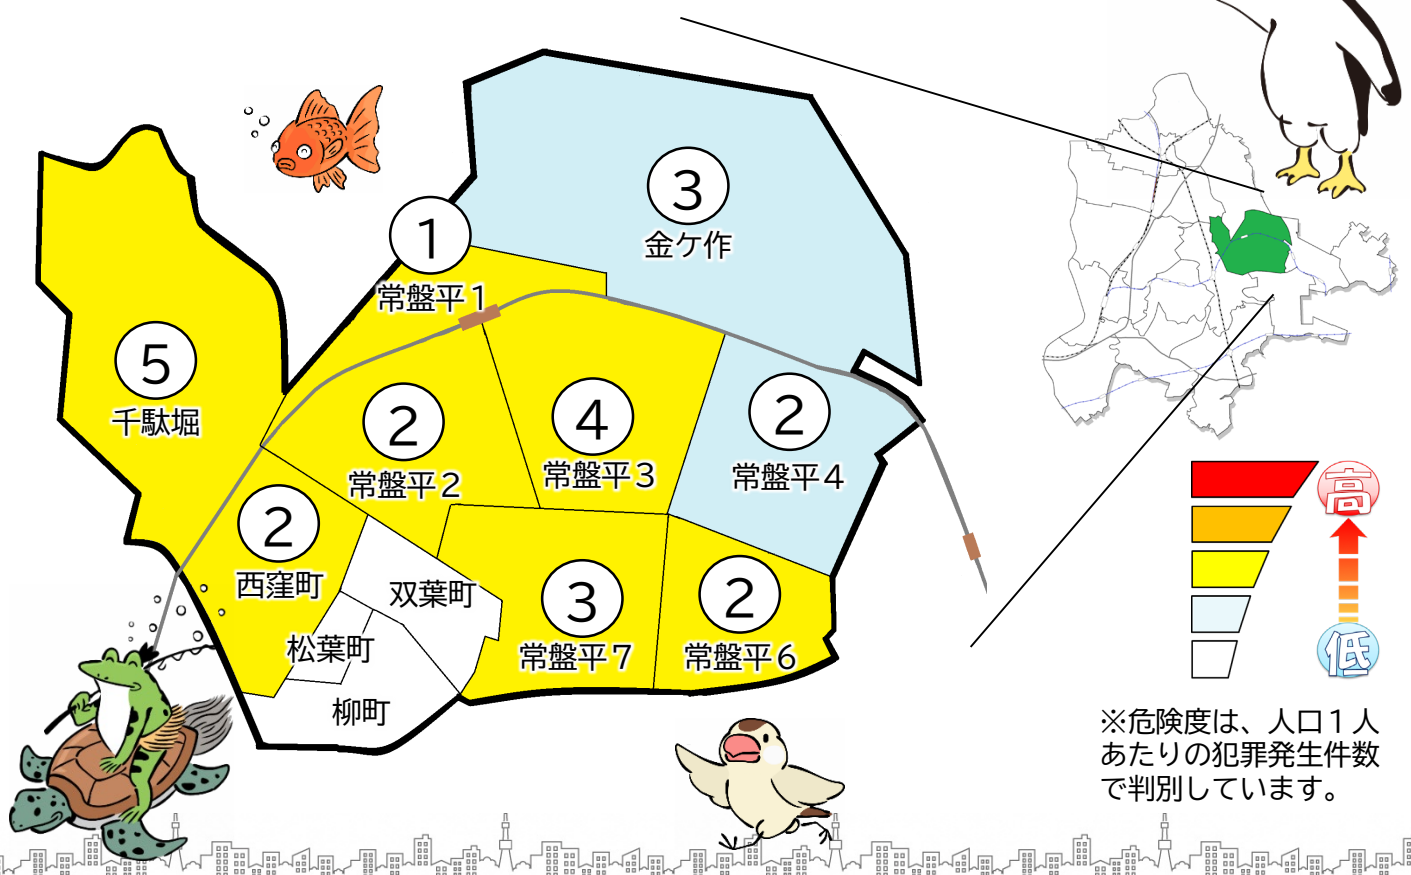

松戸市犯罪発生マップ 常盤平交番管内 2023.1月~12月版

(住宅対象侵入盗、自動車盗、ひったくり、車上・部品ねらい)

窃盗4罪種の市内対比危険度は「3」です。窃盗4罪種の合計は19件で、前年から5件増加、全刑法犯の発生件数は149件と前年より13件減少しています。交番管内では、電話de詐欺被害の発生件数は9件(-10件)と減少しましたが、車上・部品ねらい被害が他の地域と比較しても多く発生している状況です。車内の貴重品の管理や、確実な施錠など、犯行の機会を犯人に与えないよう、基本的な防犯対策を徹底しましょう。

※危険度は、人口1人あたりの犯罪発生件数で判別しています。

町名	罪種	住宅対象 侵入盗	自動車盗	ひったくり	車上・部 品ねらい	計	前年比		自転車盗	うち 施錠なし	前年比	
							前	年			前	年
金ケ作			1		2	3	±0		12	9	-4	
常盤平1丁目					1	1	±0		5	2	-1	
常盤平2丁目		2				2	+1		6	6	+4	
常盤平3丁目					4	4	+2		6	3	+5	
常盤平4丁目					2	2	-1		6	3	+1	
常盤平6丁目					2	2	-1		1	1	-1	
常盤平7丁目					3	3	+2		2	2	-1	
常盤平松葉町						0	±0				±0	
常盤平西窪町					2	2	+2				-1	
常盤平双葉町						0	±0				±0	
常盤平柳町						0	±0		1	1	+1	
計		2	1	0	16	19	+5		39	27	+3	
千駄堀		2	1		2	5	+4		2	2	±0	

※一つの町名の中で管轄区域が分かれている場合、お住まいの町名が他のエリアに表示されている場合があります。