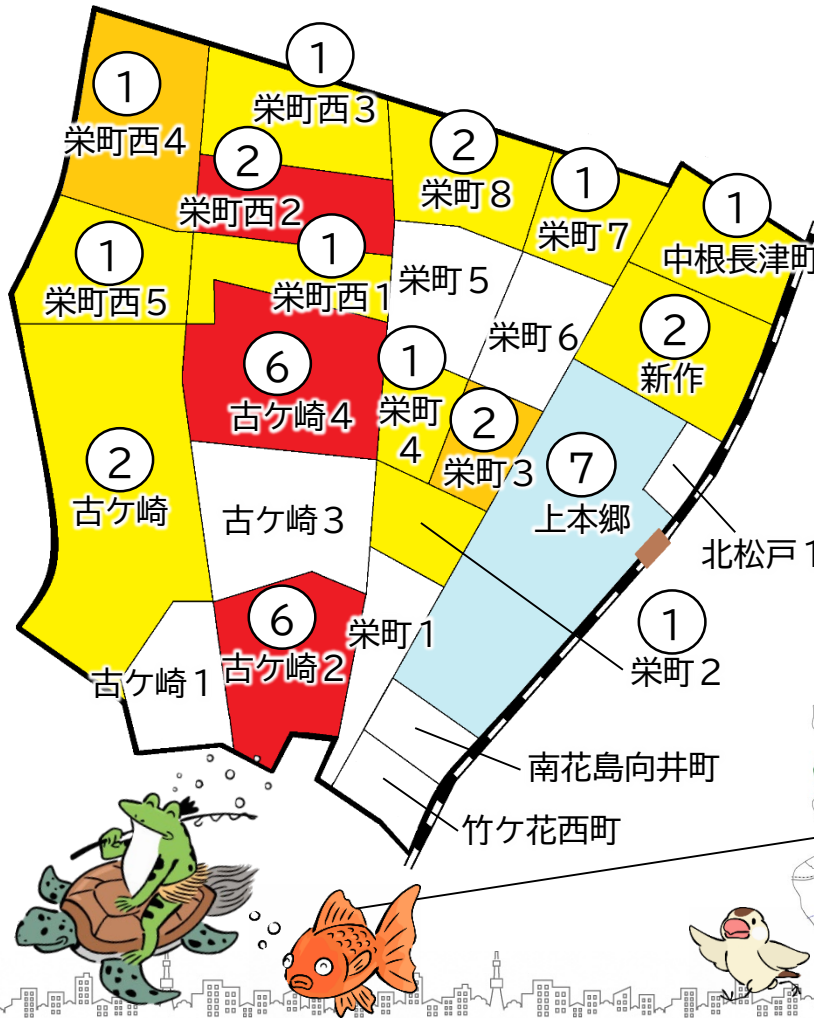

松戸市犯罪発生マップ 栄町交番管内 2023.1月~12月版

(住宅対象侵入盗、自動車盗、ひったくり、車上・部品ねらい)

窃盗4罪種の市内対比危険度は「5」です。窃盗4罪種の合計は28件、全刑法犯も125件(-28件)と減少していますが、自転車盗は大幅に増加しています。住宅街での車上・部品ねらい被害の発生が多発していますが、夜間街灯の少ない駐車場や駐輪場に注意を払うなど、住民の目が犯罪抑止には非常に効果的です。

※危険度は、人口1人あたりの犯罪発生件数で判別しています。

町名	罪種	住宅対象侵入盗	自動車盗	ひったくり	車上・部品ねらい	計	前同	年比
栄町西1丁目					1	1	-1	
栄町西2丁目					2	2	±0	
栄町西3丁目			1		1	1	-1	
栄町西4丁目					1	1	-3	
栄町西5丁目		1			1	1	-1	
栄町1丁目					0	0	-2	
栄町2丁目		1			1	1	-1	
栄町3丁目		2			2	2	+1	
栄町4丁目					1	1	+1	
栄町5丁目					0	0	-1	
栄町6丁目					0	0	±0	
栄町7丁目		1			1	1	±0	
栄町8丁目		2			2	2	-1	
古ヶ崎		1	1		2	2	-7	
古ヶ崎1丁目					0	0	-4	
古ヶ崎2丁目					6	6	+5	
古ヶ崎3丁目					0	0	-2	
古ヶ崎4丁目			1		5	6	+4	
中根長津町					1	1	-4	
南花島向町					0	0	±0	
竹ヶ花西町					0	0	-2	
計		8	3	0	17	28	-19	
新作			1		1	2	+1	
上本郷		2	1		4	7	-6	

自転車盗	うち		前同	年比
	うち	施錠なし		
1	1			+1
5	5			+5
				±0
				-1
				±0
				-1
1	1			+1
2	2			+2
3	3			+2
2				+2
				-3
2	1			+1
7	3			+5
1				+1
2	2			±0
3	1			±0
2	1			±0
				±0
2	1			+1
1				-2
計	35	22		+15
4	3			+1
27	17			-1

※一つの町名の中で管轄区域が分かれている場合、お住まいの町名が他のエリアに表示されている場合があります。