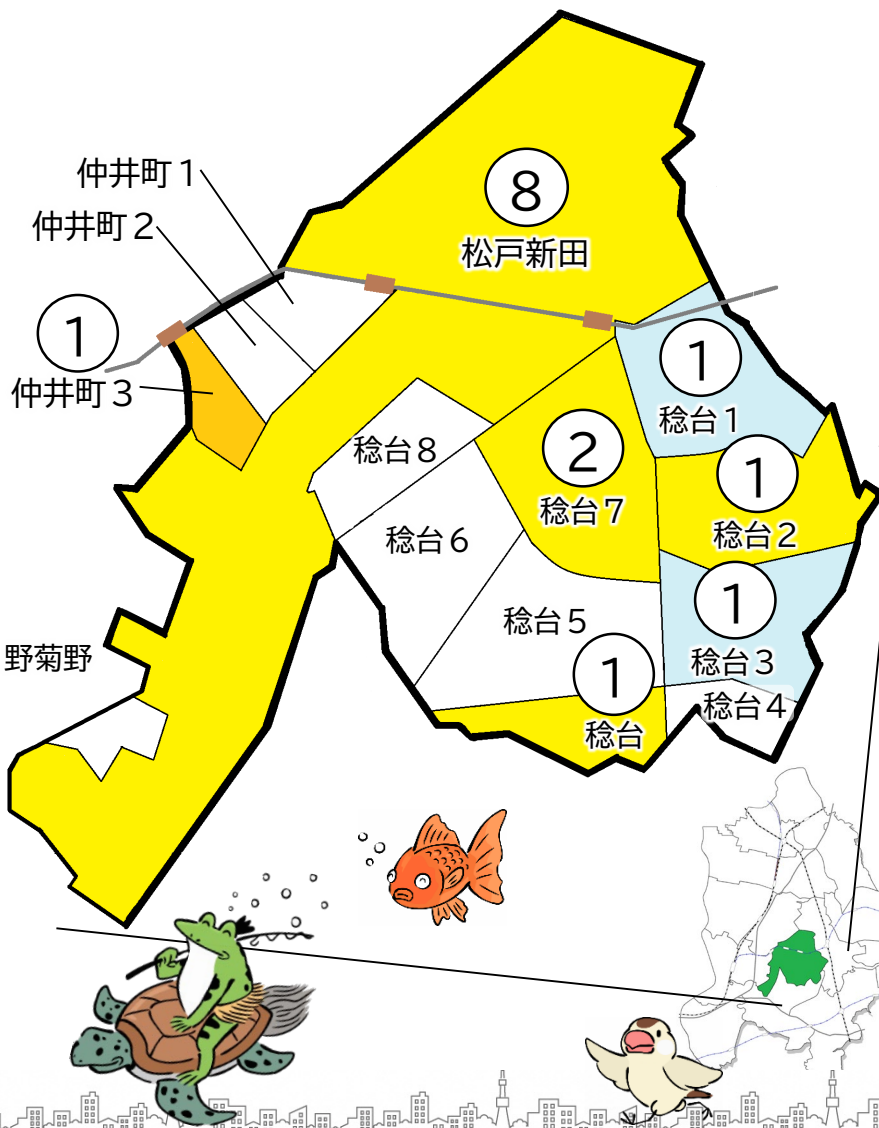

松戸市犯罪発生マップ 稔台交番管内 2023.1月~12月版

(住宅対象侵入盗、自動車盗、ひったくり、車上・部品ねらい)

窃盗4罪種の市内対比危険度は「2」です。窃盗4罪種の合計は15件で、前年から5件減少していますが、全刑法犯では、142件(+12件)と増加しています。前年から引き続き車上・部品ねらいが多く発生しました。短い時間でも確実に施錠するなど、基本的な防犯対策を徹底しましょう。

※危険度は、人口1人あたりの犯罪発生件数で判別しています。

町名	罪種	住宅対象侵入盗				計	前	年
		住宅対象侵入盗	自動車盗	ひったくり	車上・部品ねらい			
仲井町1丁目					0	-2		
仲井町2丁目					0	±0		
仲井町3丁目		1			1	+1		
松戸新田		2	3		3	-5		
野菊野					0	±0		
稔台					1	+1		
稔台1丁目					1	-1		
稔台2丁目					1	-1		
稔台3丁目					1	±0		
稔台4丁目					0	±0		
稔台5丁目					0	±0		
稔台6丁目					0	±0		
稔台7丁目		1			1	+2		
稔台8丁目					0	±0		
計		4	3	0	8	-5		

自転車盗	うち施錠なし	前	年
1		+1	
2		+2	
		±0	
10	7	+2	
3	1	+3	
		±0	
1	1	-1	
1	1	±0	
2	1	+1	
		±0	
1	1	+1	
		±0	
1	1	±0	
		±0	
22	13	+9	

※一つの町名の中で管轄区域が分かれている場合、お住まいの町名が他のエリアに表示されている場合があります。