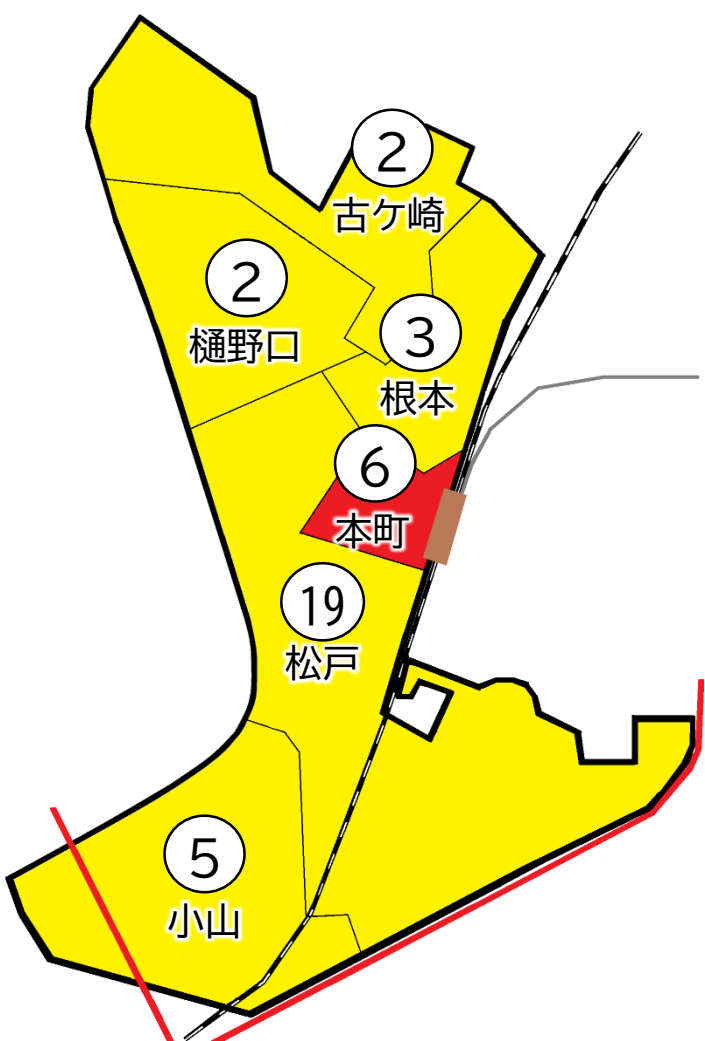

# 松戸市犯罪発生マップ 松戸駅前交番管内 2023.1月~12月版

(住宅対象侵入盗、自動車盗、ひったくり、車上・部品ねらい)

窃盗4罪種の市内対比危険度は「5」です。窃盗4罪種の合計は35件で、前年同期の30件から5件増加しています。

全刑法犯の発生件数は496件で、前年より23件の微増となり、そのうち、電話de詐欺の被害も8件発生しています。

松戸駅周辺は、自転車盗の被害は高止まりの状況で、車上ねらい・部品ねらいも多く発生しています。自転車や車両を離れる時は、短時間でも必ず鍵をかけるなど、基本的な防犯対策を講じるだけで、被害に遭う確率は大幅に減少します。

※危険度は、人口1人あたりの犯罪発生件数で判別しています。

町名	罪種	住宅対象侵入盗	自動車盗	ひったくり	車上・部品ねらい	計	前年同期比
樋野口			1		1	2	+1
根本			1		2	3	-1
本町		1	1	1	3	6	-2
小山		2			3	5	+1
松戸		2			17	19	+6
計		5	3	1	26	35	+5
古ヶ崎		1	1			2	-7

自転車盗	うち施錠なし	前年同期比
6	3	+3
41	23	+18
10	4	-12
		-4
72	42	+31
129	72	+33
7	3	+5

※一つの町名の中で管轄区域が分かれている場合、お住まいの町名が他のエリアに表示されている場合があります。