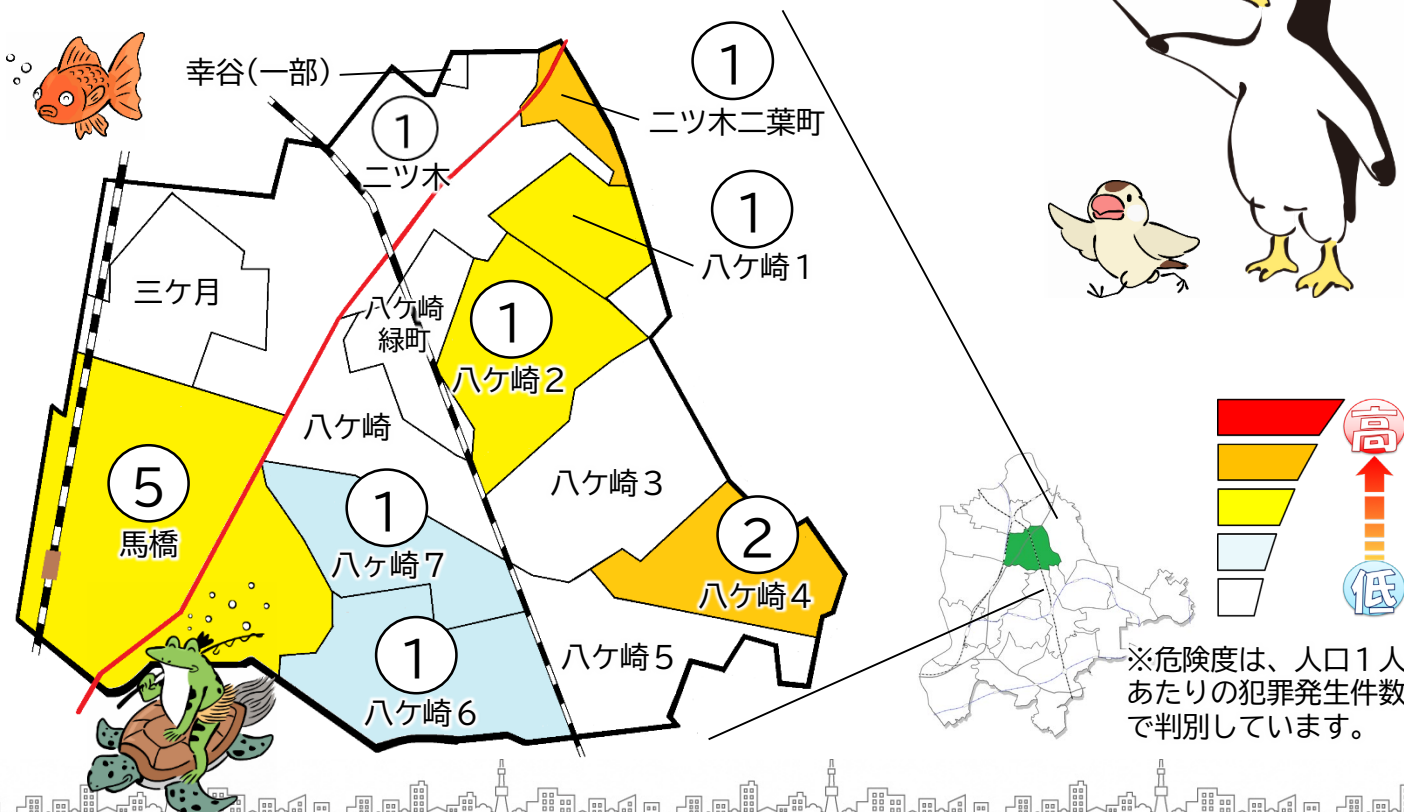

松戸市犯罪発生マップ 馬橋交番管内 2023.1月~12月版

(住宅対象侵入盗、自動車盗、ひったくり、車上・部品ねらい)

窃盗4罪種の市内対比危険度は「1」です。窃盗4罪種の合計は13件で、昨年と同数です。全刑法犯の発生件数も162件(-2件)で前年とほぼ同数で推移している状況です。

馬橋交番管内では、車上ねらい・部品ねらいの被害が顕著で、駅周辺の駐輪場や住宅街における自転車の盗難被害も多く発生しています。短時間であっても自動車・自転車の施錠を確実に実施するなど、基本的な防犯対策を徹底しましょう。

※危険度は、人口1人あたりの犯罪発生件数で判別しています。

町名	罪種	住宅対象				計	前	年	比	自転車盗		前	年	比
		侵入盗	自動車盗	ひったくり	車上・部品ねらい					うち施錠なし				
ニツ木					1	1	±0			1	1	+1		
ニツ木二葉町					1	1	±0					-1		
三ヶ月					0	0	±0			4	4	+3		
馬橋					5	5	+1			15	12	-3		
八ヶ崎1丁目					1	1	-1					-1		
八ヶ崎2丁目					1	1	±0			6	6	-1		
八ヶ崎3丁目					0	0	-3			6	3	+6		
八ヶ崎4丁目		1			1	2	+2			1	1	+1		
八ヶ崎5丁目					0	0	-1					-3		
八ヶ崎6丁目			1		1	1	+1			4	3	+1		
八ヶ崎7丁目					1	1	+1					±0		
八ヶ崎8丁目					0	0	±0			1	1	+1		
八ヶ崎緑町					0	0	±0					±0		
計		1	1	0	11	13	±0			39	31	+4		
幸谷			1		1	1	-1			8	6	+2		

※一つの町名の中で管轄区域が分かれている場合、お住まいの町名が他のエリアに表示されている場合があります。