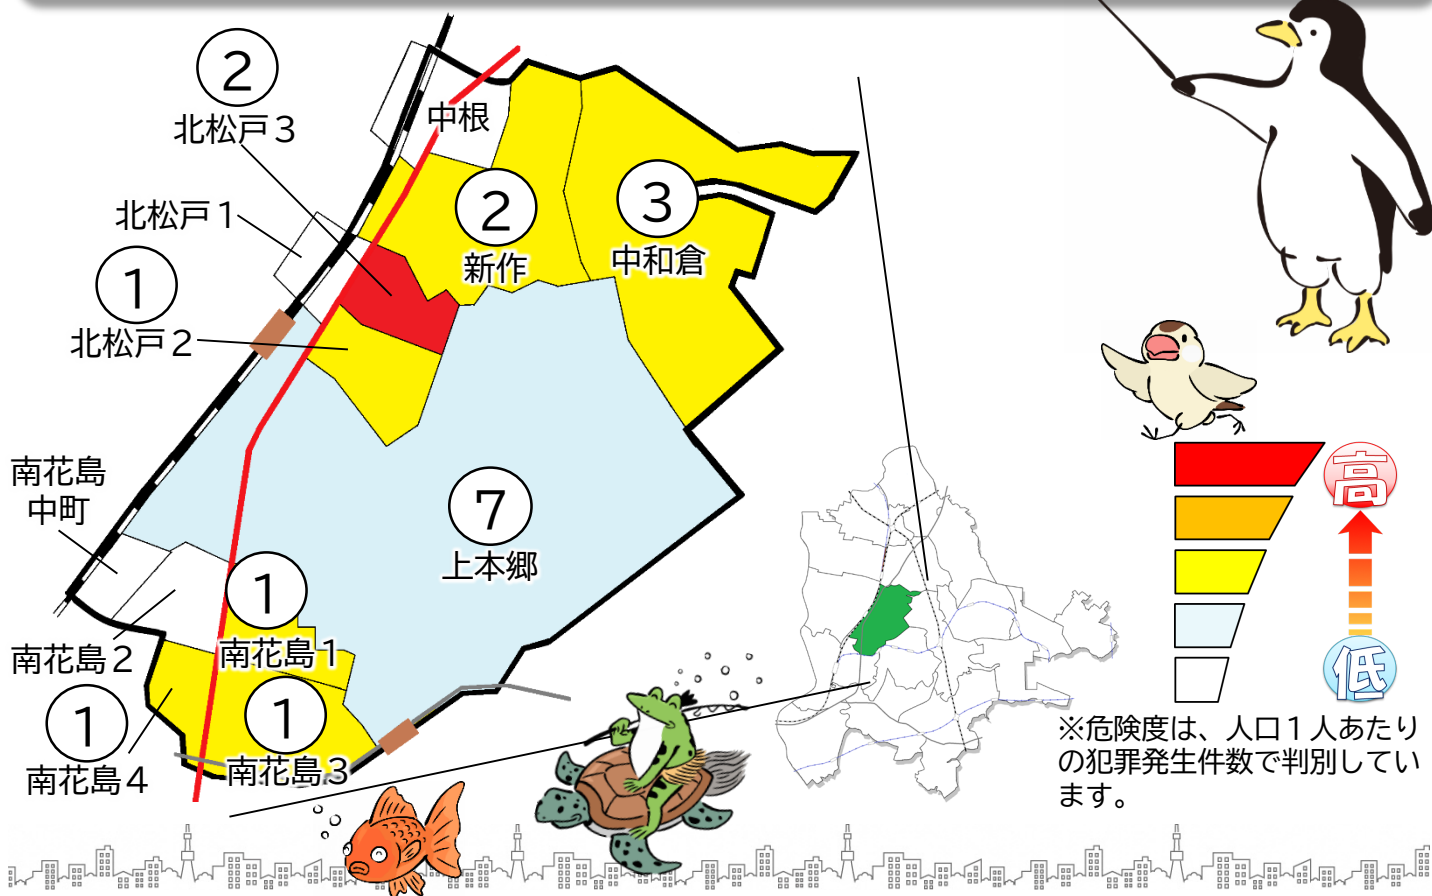

松戸市犯罪発生マップ 北松戸交番管内 2023.1月~12月版

(住宅対象侵入盗、自動車盗、ひったくり、車上・部品ねらい)

窃盗4罪種の市内対比危険度は「2」です。窃盗4罪種の合計は18件で、前年の19件から1件減少しています。北松戸交番管内では、住宅対象侵入盗、自動車盗、車上・部品ねらいいずれも広い範囲で発生しています。また、自転車盗は47件と昨年から6件増加しており、半数以上の自転車が無施錠の状態被害に遭っています。確実な施錠（ツーロック）など、基本的な防犯対策を徹底し、悪意ある者に犯行の機会を与えないようにしましょう。

※危険度は、人口1人あたりの犯罪発生件数で判別しています。

町名	罪種	窃盗4罪種				計	前 同 期 比	自転車盗	
		住宅対象 侵入盗	自動車盗	ひったくり	車上・部 品ねらい			うち 施錠なし	前 同 期 比
中 根					0	-1	2	1	±0
新 作			1		1	+1	4	3	+1
中 和 倉			2		1	+2	3	1	+1
北松戸1丁目					0	±0	2		+2
北松戸2丁目					1	+1	3	1	+2
北松戸3丁目		1			1	+1			±0
上 本 郷		2	1		4	-6	27	17	-1
南 花 島					0	±0			-1
南花島1丁目					1	±0			±0
南花島2丁目					0	±0	2	2	+2
南花島3丁目		1			1	+1	2	2	±0
南花島4丁目			1		1	±0	1		±0
南花島中町					0	±0	1		±0
計		4	5	0	9	-1	47	27	+6

※一つの町名の中で管轄区域が分かれている場合、お住まいの町名が他のエリアに表示されている場合があります。