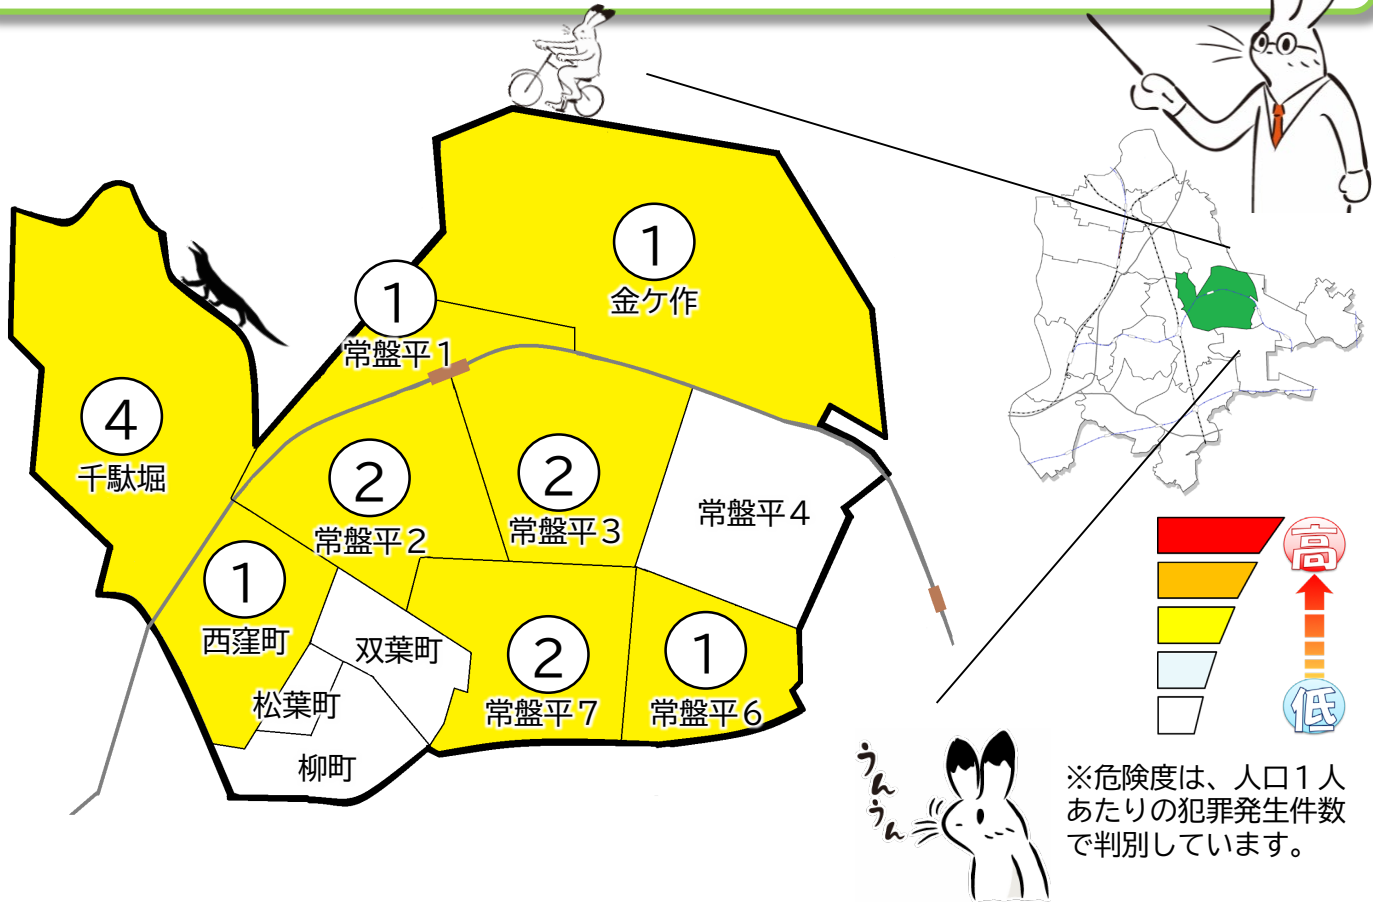

# 松戸市犯罪発生マップ 常盤平交番管内 2023.1月~6月版

(住宅対象侵入盗、自動車盗、ひったくり、車上・部品ねらい)

窃盗4罪種の市内対比危険度は「3」です。窃盗4罪種の合計は10件で、前年同期から2件増加、全刑法犯の発生件数も84件と前年同期より14件増加しています。昨年から引き続き車上・部品ねらいが発生しており、電話de詐欺の被害も上半期で6件発生しています。自転車盗被害の増加は顕著で半数以上が無施錠で駐輪中に盗まれていることから、犯人に機会を与えないよう確実な施錠（ツーロック）など、基本的な防犯対策を徹底しましょう。

※危険度は、人口1人あたりの犯罪発生件数で判別しています。

町名	罪種	住宅対象侵入盗	自動車盗	ひったくり	車上・部品ねらい	計	前年同期比	自転車盗		前年同期比
								うち施錠なし		
金ヶ作					1	1	-2	6	4	+3
常盤平1丁目					1	1	±0	3	2	+2
常盤平2丁目		2			2	2	+2	3	3	+3
常盤平3丁目					2	2	+1	6	3	+6
常盤平4丁目					0	0	-1	3	1	±0
常盤平6丁目					1	1	-1	1	1	±0
常盤平7丁目					2	2	+2	1	1	-2
常盤平松葉町					0	0	±0			±0
常盤平西窪町					1	1	+1			±0
常盤平双葉町					0	0	±0			±0
常盤平柳町					0	0	±0	1	1	+1
計		2	0	0	8	10	+2	24	16	+13
千駄堀		2	1		1	4	+3	1	1	±0

※一つの町名の中で管轄区域が分かれている場合、お住まいの町名が他のエリアに表示されている場合があります。