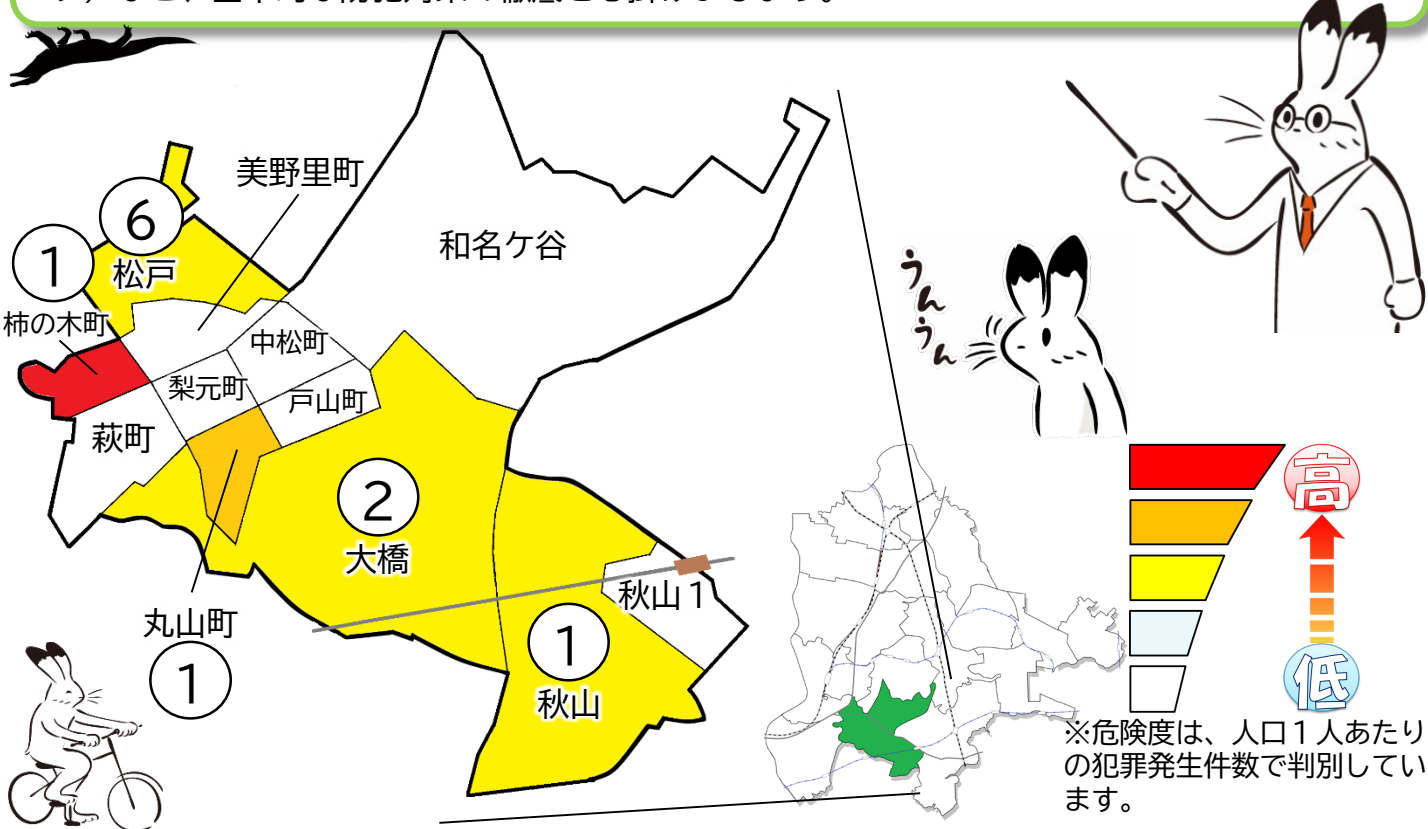

# 松戸市犯罪発生マップ 二十世紀が丘交番管内 2023.1月~6月版

(住宅対象侵入盗、自動車盗、ひったくり、車上・部品ねらい)

窃盗4罪種の市内対比危険度は「2」です。窃盗4罪種の合計は5件で、前年同期の1件から4件増加しています。

全刑法犯の発生状況では、前年同期の30件から14件増加した44件となっています。

特に、自転車盗の被害は前年と比較しても大幅に増加しており、駅周辺だけではなく、自宅敷地内から盗まれるケースも珍しくありません。チェーン錠を使用した確実な施錠（ツーロック）など、基本的な防犯対策の徹底を心掛けましょう。

※危険度は、人口1人あたりの犯罪発生件数で判别しています。

町名	罪種	窃盗4罪種				計	前 同 期	年 比	自転車盗		前 同 期	年 比
		住宅対象 侵入盗	自動車盗	ひったくり	車上・部 品ねらい				うち 施錠なし			
美野里町					0	±0				±0		
柿の木町		1			1	+1				±0		
中松町					0	±0				-1		
萩町					0	±0		1	1	+1		
戸山町					0	±0				-1		
梨元町					0	±0				-1		
丸山町		1			1	+1		1	1	+1		
和名ヶ谷					0	±0				±0		
大橋					2	+2		4	4	+3		
秋山					1	±0		3	2	±0		
秋山1丁目					0	±0		1	1	+1		
計		2	0	0	3	+4		10	9	+3		
松戸					6	+4		31	14	+12		

※一つの町名の中で管轄区域が分かれている場合、お住まいの町名が他のエリアに表示されている場合があります。