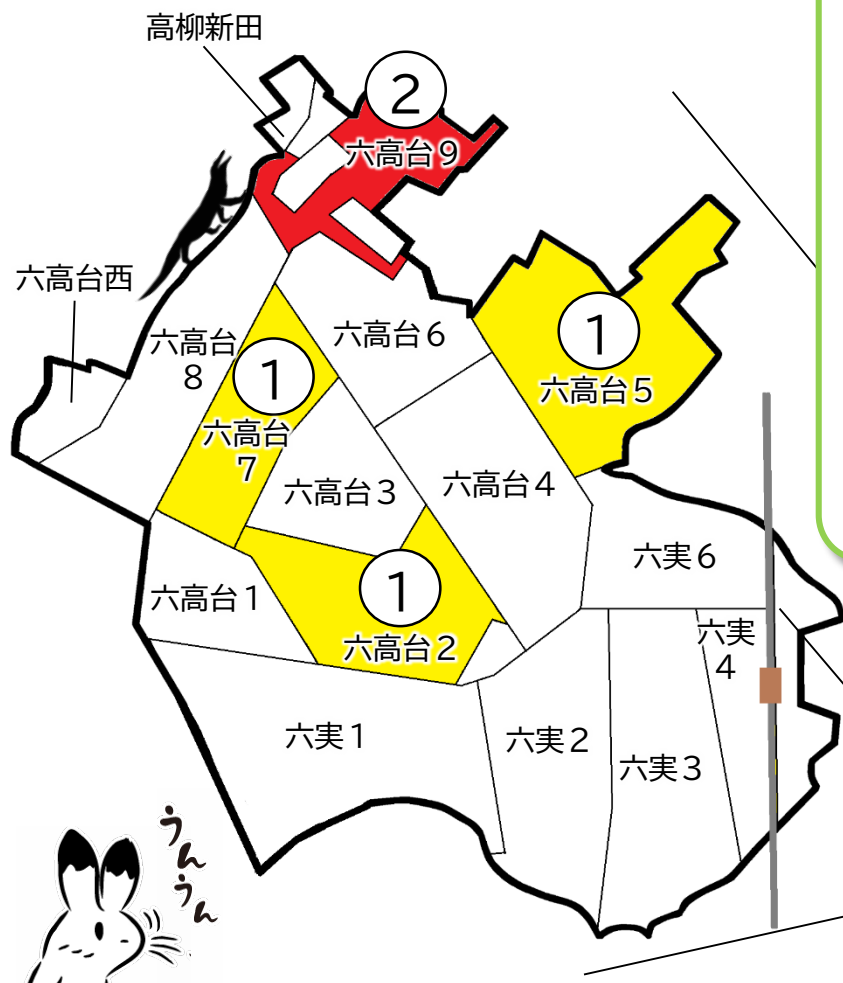

松戸市犯罪発生マップ 六実交番管内 2023.1月～6月版

(住宅対象侵入盗、自動車盗、ひったくり、車上・部品ねらい)

窃盗4罪種の市内対比危険度は

「2」です。窃盗4罪種の合計は5件で、前年同期から1件減少していますが、全刑法犯の発生件数は36件で3件増加しています。自転車盗の被害については、ほとんどが無施錠で駐輪中に盗難被害に遭っています。自転車はしっかり鍵をかけるだけで、盗難被害に遭う確率がとても低くなります。基本的な防犯対策（ツーロック）を確実に実施しましょう。

※危険度は、人口1人あたりの犯罪発生件数で判別しています。

町名	罪種	住宅対象侵入盗	自動車盗	ひったくり	車上・部品ねらい	計	前年同期比
六高台1丁目						0	±0
六高台2丁目			1			1	±0
六高台3丁目						0	-1
六高台4丁目						0	±0
六高台5丁目					1	1	+1
六高台6丁目						0	±0
六高台7丁目					1	1	+1
六高台8丁目						0	±0
六高台9丁目		1			1	2	+2
六高台西						0	±0
六実1丁目						0	±0
六実2丁目						0	±0
六実3丁目						0	±0
六実4丁目						0	±0
六実5丁目						0	-1
六実6丁目						0	-3
六実7丁目						0	±0
高柳新田						0	±0
計		1	1	0	3	5	-1

自転車盗	うち施錠なし	前年同期比
1	1	+1
1	1	+1
2	2	±0
1	1	+1
		±0
		±0
1	1	±0
3	3	+2
1		+1
		±0
		±0
1	1	-3
		±0
		±0
		±0
計	11	+1