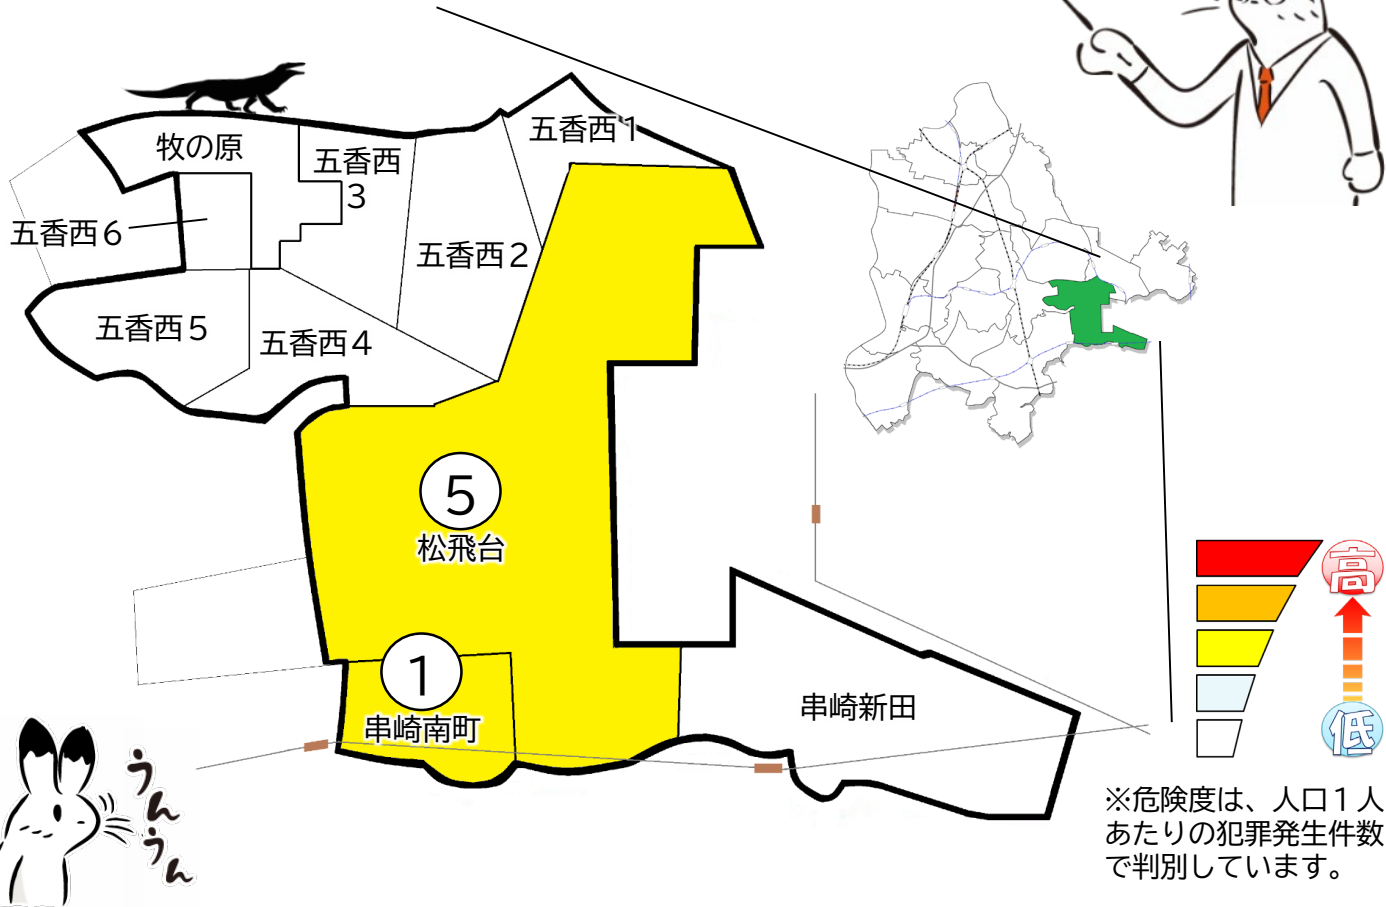

松戸市犯罪発生マップ 松飛台交番管内 2023.1月~6月版

(住宅対象侵入盗、自動車盗、ひったくり、車上・部品ねらい)

窃盗4罪種の市内対比危険度は「3」です。窃盗4罪種の合計は6件で、前年同期から1件増加しています。全刑法犯の発生件数も53件と前年同期より9件増加しています。

市内全域で自転車盗の被害が急増していますが、松飛台交番管内においても自転車盗は増加傾向で、自宅敷地内に無施錠で駐輪した自転車が盗難被害にあっています。確実な施錠（ツーロック）など、基本的な防犯対策を徹底しましょう。

※危険度は、人口1人あたりの犯罪発生件数で判別しています。

町名	罪種	住宅対象				計	前 同	年 期	比	自転車盗		前 同	年 期	比
		侵入盗	自動車盗	ひったくり	車上・部 品ねらい					うち 施錠なし				
牧の原					0		-2		2	1		+1		
五香西1丁目					0		±0					±0		
五香西2丁目					0		-1					±0		
五香西3丁目					0		±0					-1		
五香西4丁目					0		±0					-1		
五香西5丁目					0		±0					±0		
五香西6丁目					0		±0					±0		
松飛台		1	1		3		+5		4	4		+3		
串崎新田					0		-1		1	1		+1		
串崎南町			1		1		±0					±0		
計		1	2	0	3		+1		7	6		+3		

※一つの町名の中で管轄区域が分かれている場合、お住まいの町名が他のエリアに表示されている場合があります。