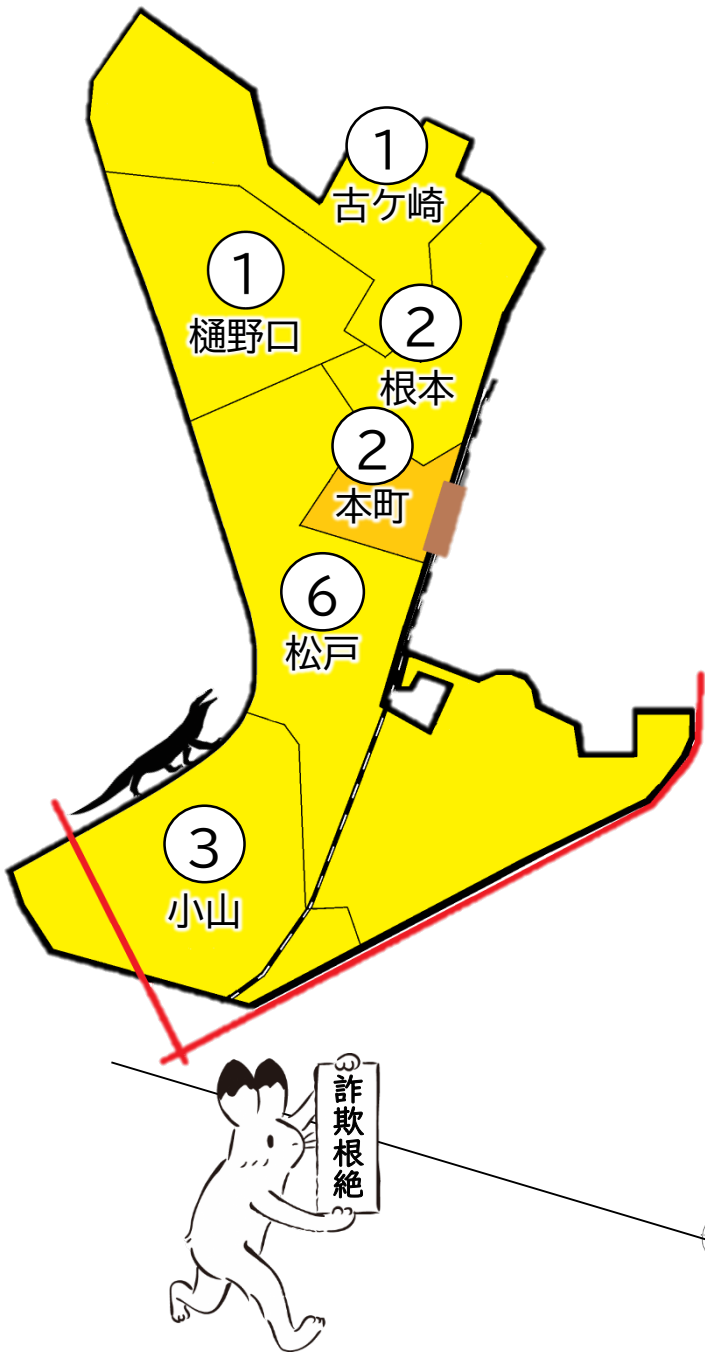

松戸市犯罪発生マップ 松戸駅前交番管内 2023.1月~6月版

(住宅対象侵入盗、自動車盗、ひったくり、車上・部品ねらい)

窃盗4罪種の市内対比危険度は「5」です。窃盗4罪種の合計は14件で、前年同期の7件から倍増しています。

全刑法犯の発生件数は244件で、前年より32件の増加となり、そのうち、電話de詐欺の被害も8件発生しています。

松戸駅周辺は、自転車盗被害も多発しており、前年同期と比較しても大幅に増加しています。ワイヤー錠を使って二重の鍵掛け(ツーロック)を徹底するなど、自転車に限らず基本的な防犯対策を講じるだけでも被害に遭う確率は大幅に減少します。

うんうん

高

低

※危険度は、人口1人あたりの犯罪発生件数で判別しています。

| 町名 | 罪種 | 住宅対象侵入盗 | 自動車盗 | ひったくり | 車上・部品ねらい | 計 | 前年同期比 |
|-----|----|---------|------|-------|----------|----|-------|
| 樋野口 | | | | | 1 | 1 | ±0 |
| 根本 | | | | | 2 | 2 | ±0 |
| 本町 | | | 1 | 1 | | 2 | ±0 |
| 小山 | | 1 | | | 2 | 3 | +3 |
| 松戸 | | | | | 6 | 6 | +4 |
| 計 | | 1 | 1 | 1 | 11 | 14 | +7 |
| 古ヶ崎 | | 1 | | | | 1 | ±0 |

| 自転車盗 | うち施錠なし | 前年同期比 |
|------|--------|-------|
| 1 | 1 | +1 |
| 21 | 14 | +15 |
| 7 | 2 | -1 |
| | | -1 |
| 31 | 14 | +12 |
| 60 | 31 | +25 |
| 5 | 2 | +5 |

※一つの町名の中で管轄区域が分かれている場合、お住まいの町名が他のエリアに表示されている場合があります。