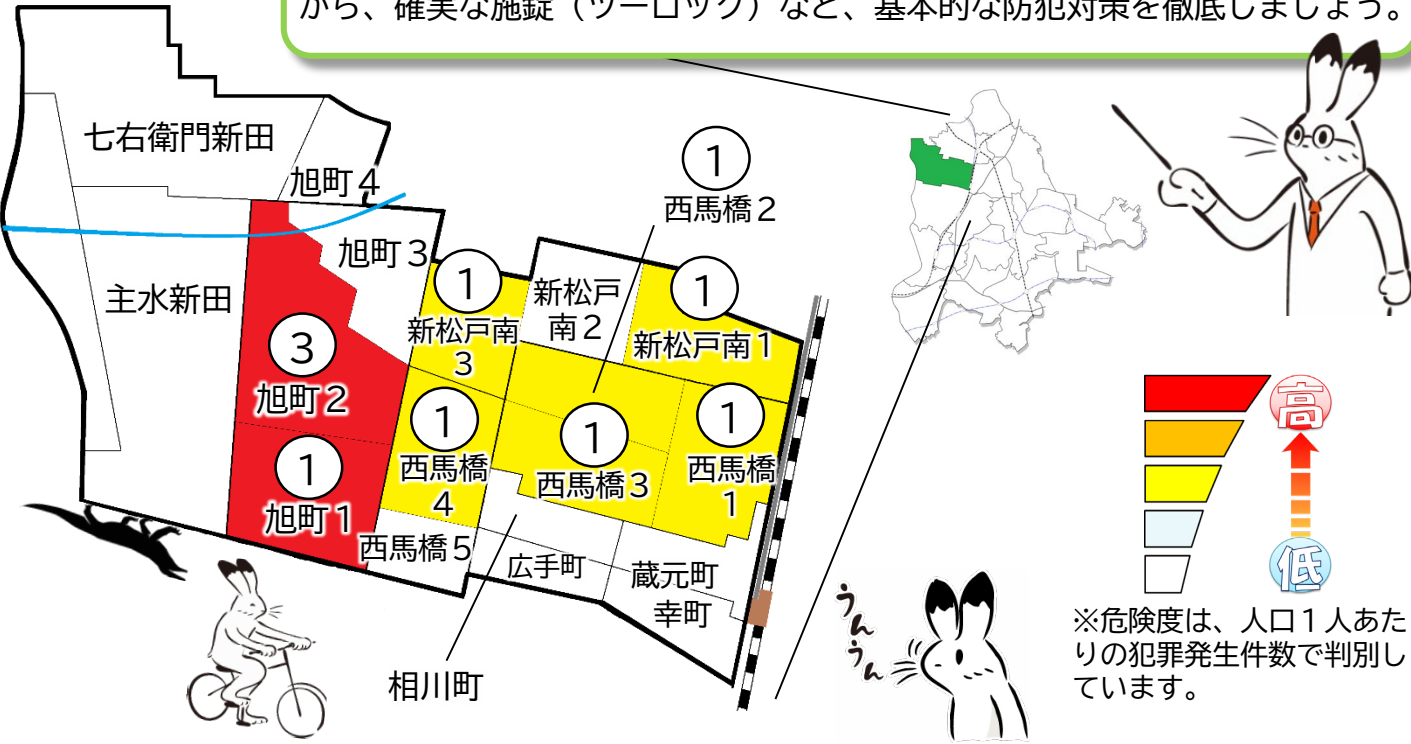

松戸市犯罪発生マップ 馬橋西交番管内 2023.1月~6月版

(住宅対象侵入盗、自動車盗、ひったくり、車上・部品ねらい)

窃盗4罪種の市内対比危険度は「5」です。窃盗4罪種の合計は10件で、前年の14件から6件増加しています。

全刑法犯の発生件数も65件と前年同期から10件増加しており、住宅対象の侵入盗被害も多発しています。自宅敷地内など住宅街における自転車盗難も増加しており、そのうち半数が無施錠で被害に遭っている状況もあることから、確実な施錠（ツーロック）など、基本的な防犯対策を徹底しましょう。

※危険度は、人口1人あたりの犯罪発生件数で判別しています。

町名	罪種	住宅対象 侵入盗	自動車盗	ひったくり	車上・部 品ねらい	計	前 年 比	
							前 同 期	年 比
七右衛門新田						0	±0	
主水新田						0	±0	
旭町1丁目					1	1	+1	
旭町2丁目		3				3	+3	
旭町3丁目						0	±0	
旭町4丁目						0	±0	
新松戸南1丁目					1	1	+1	
新松戸南2丁目						0	±0	
新松戸南3丁目		1				1	±0	-1
西馬橋1丁目		1				1	+1	
西馬橋2丁目		1				1	+1	
西馬橋3丁目		1				1	±0	-1
西馬橋4丁目					1	1	+1	+2
西馬橋5丁目						0	±0	
西馬橋相川町						0	-1	
西馬橋蔵元町						0	-1	+2
西馬橋広手町						0	±0	-3
西馬橋幸町						0	±0	-4
計		7	0	0	3	10	+6	+2

自転車盗	うち 施錠なし	前 年 比	
		前 同 期	年 比
			±0
			±0
2	2		+2
			±0
			±0
3	1		+3
			±0
2			+1
1			+1
			-1
2	1		+2
			±0
1			±0
5	4		+2
			-3
			-4
16	8		+2

※一つの町名の中で管轄区域が分かれている場合、お住まいの町名が他のエリアに表示されている場合があります。