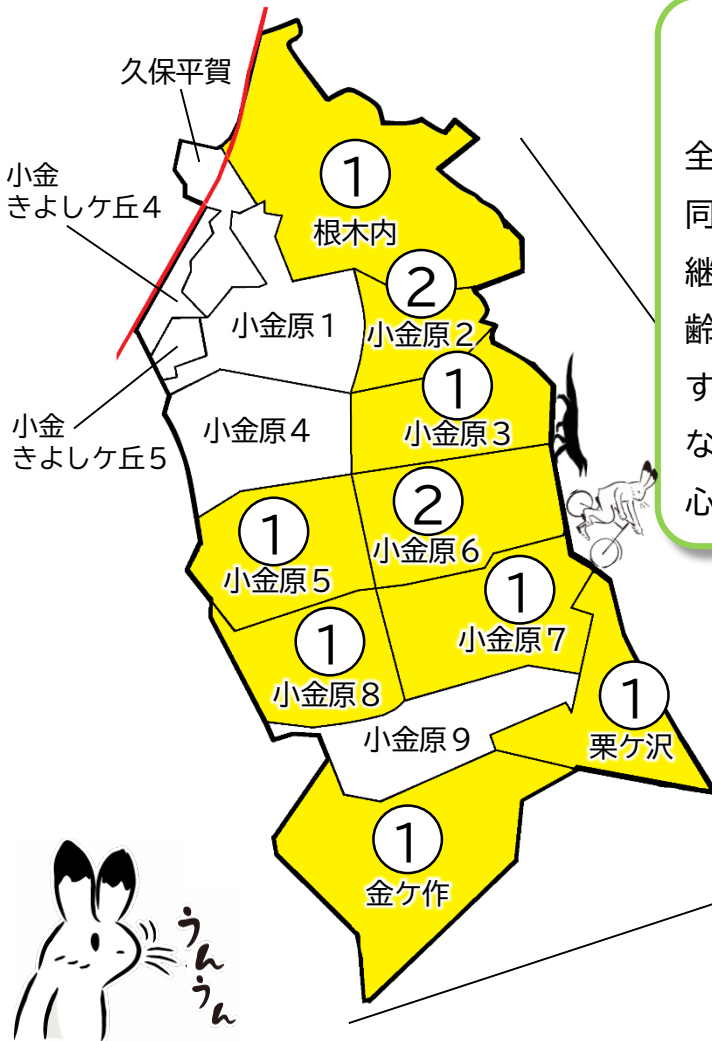

松戸市犯罪発生マップ 小金原交番管内 2023.1月～6月版

(住宅対象侵入盗、自動車盗、ひったくり、車上・部品ねらい)

窃盗4罪種の市内対比危険度は「4」です。
 窃盗4罪種の合計は10件で、前年同期と同数、
 全刑法犯の発生件数でも62件と前年同期とほぼ
 同じ発生状況です。小金原交番管内では前年から
 継続して電話de詐欺被害の発生が多く、地域の高
 齢者が狙われています。基本的な防犯対策を確認
 するとともに、留守番電話設定や撃退機器の設置
 など、固定電話機への対策を実施し、みんなが安
 心して生活できるように協力しましょう。

※危険度は、人口1人あたりの犯罪発生件数で判別しています。

町名	罪種	住宅対象				計	前 同 期	年 比
		侵入盗	自動車盗	ひったくり	車上・部 品ねらい			
根木内					1	-1		
久保平賀					0	±0		
小金きよしヶ丘4丁目					0	±0		
小金きよしヶ丘5丁目					0	±0		
小金原1丁目					0	±0		
小金原2丁目					1	+1		
小金原3丁目					2	+1		
小金原4丁目					0	±0		
小金原5丁目					1	±0		
小金原6丁目					2	+1		
小金原7丁目					1	-1		
小金原8丁目		1			1	±0		
小金原9丁目					0	-1		
栗ヶ沢		1			1	±0		
計		2	0	0	8	±0		
金ヶ作					1	-2		

町名	自転車盗	前 同 期		年 比
		うち 施錠なし	計	
根木内	1	1	±0	
久保平賀			±0	
小金きよしヶ丘4丁目			±0	
小金きよしヶ丘5丁目			-1	
小金原1丁目	1		+1	
小金原2丁目			±0	
小金原3丁目	3	2	±0	
小金原4丁目			-1	
小金原5丁目	2	2	+2	
小金原6丁目	1		±0	
小金原7丁目			±0	
小金原8丁目			±0	
小金原9丁目	1	1	+1	
栗ヶ沢	1		+1	
計	10	6	+3	
金ヶ作	6	4	+3	

※一つの町名の中で管轄区域が分かれている場合、お住まいの町名が他のエリアに表示されている場合があります。