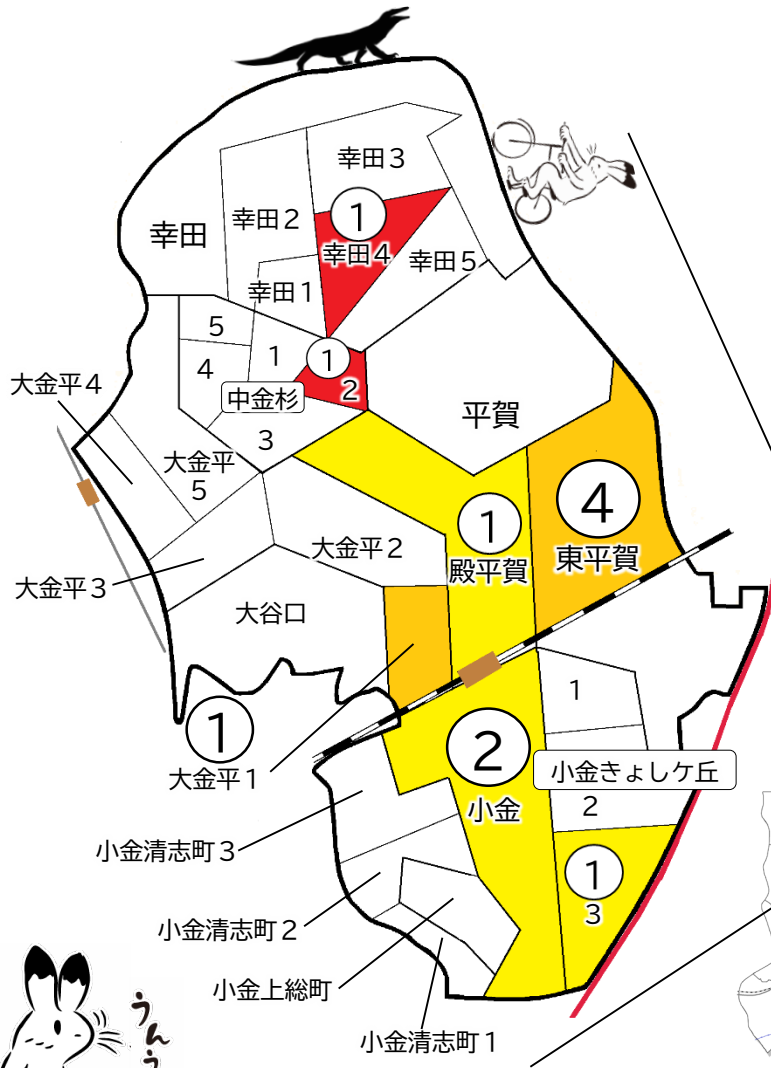

松戸市犯罪発生マップ 小金交番管内 2023.1月～6月版

(住宅対象侵入盗、自動車盗、ひったくり、車上・部品ねらい)

窃盗4罪種の市内対比危険度は「3」です。窃盗4罪種の合計は11件で、前年同期から1件減少しています。

全刑法犯の発生件数は79件で前年同期から14件増加しており、特に駐輪場や自宅における自転車盗の被害が増加しています。電話de詐欺対策、自宅の戸締り、確実な施錠（ツーロック）など基本的な防犯対策を徹底しましょう。

※危険度は、人口1人あたりの犯罪発生件数で判別しています。

町名	罪種	住宅 侵入盗	自動 車盗	ひ った くり	車 上 ね ら 部 品	計	前 年 同 期 比	自転車盗	
								自転車盗	施 う 錠 ち な し
幸 田					0	±0			
幸田 1 丁目					0	-2			
幸田 2 丁目					0	-1			
幸田 3 丁目					0	±0			
幸田 4 丁目			1		1	+1			
幸田 5 丁目					0	-1			
中金杉 1 丁目					0	-1			
中金杉 2 丁目				1	1	+1			
中金杉 3 丁目					0	±0			
中金杉 4 丁目					0	±0			
中金杉 5 丁目					0	±0			
大金平 1 丁目				1	1	±0			
大金平 2 丁目					0	-1			
大金平 3 丁目					0	±0			

自転車盗		前 年 同 期 比
自転車盗	施 う 錠 ち な し	±0

町名	罪種	住宅 侵入盗	自動 車盗	ひ った くり	車 上 ね ら 部 品	計	前 年 同 期 比	自転車盗	
								自転車盗	施 う 錠 ち な し
大金平 4 丁目					0	-1	1		+1
大金平 5 丁目					0	±0	1	1	±0
大 谷 口					0	-1	1	1	+1
平 賀					0	-2			±0
殿 平 賀				1	1	+1	1	1	+1
東 平 賀		1		3	4	+3	2	1	±0
小 金		1		1	2	+2	7	2	+2
小金きよしヶ丘 1 丁目					0	±0	1		±0
小金きよしヶ丘 2 丁目					0	±0			±0
小金きよしヶ丘 3 丁目				1	1	+1	1		+1
小金清志町 1 丁目					0	±0			±0
小金清志町 2 丁目					0	±0			±0
小金清志町 3 丁目					0	±0			±0
小金上総町					0	±0			±0