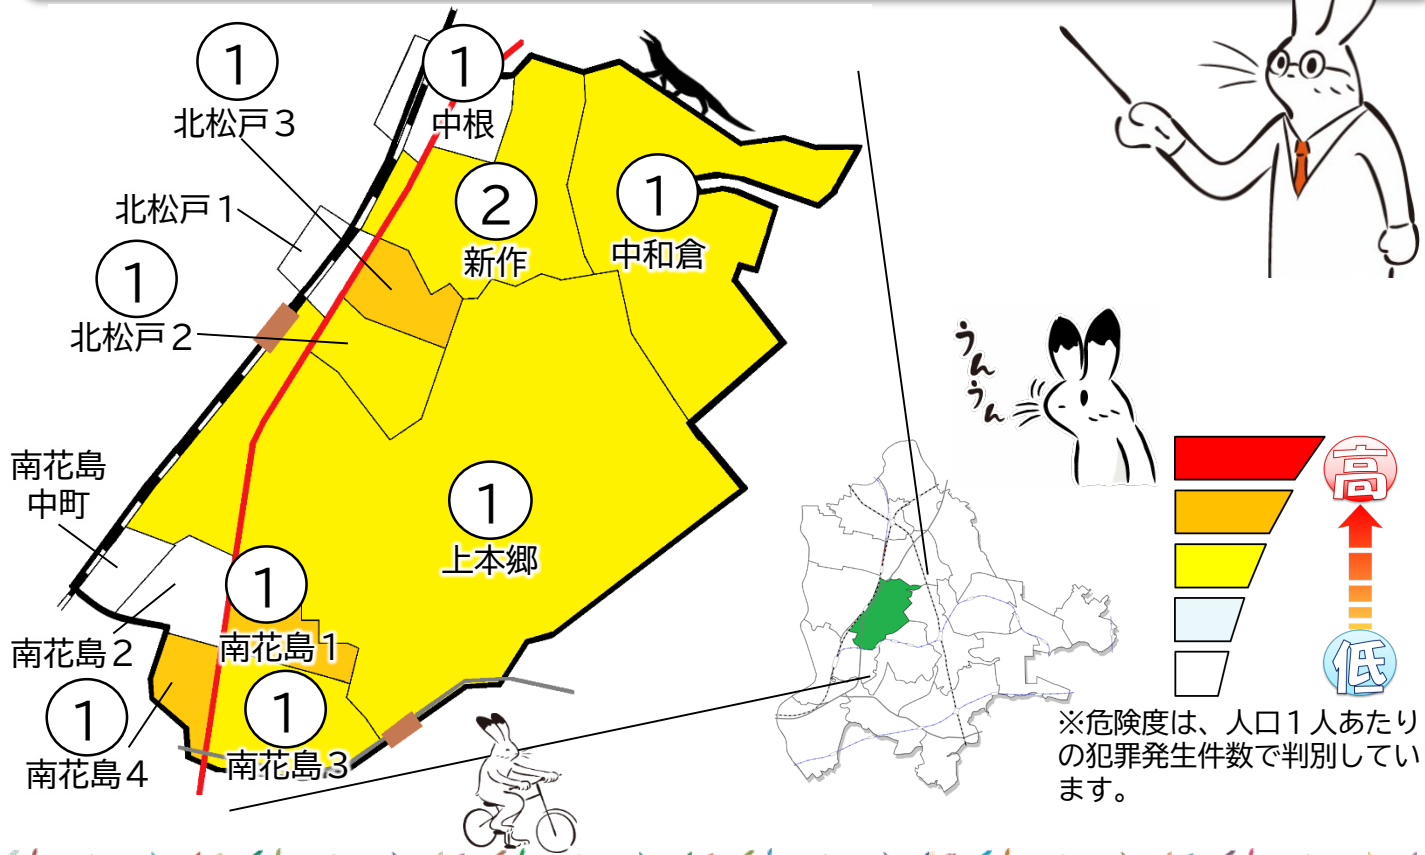

松戸市犯罪発生マップ 北松戸交番管内 2023.1月~6月版

(住宅対象侵入盗、自動車盗、ひったくり、車上・部品ねらい)

窃盗4罪種の市内対比危険度は「2」です。窃盗4罪種の合計は9件で、前年の7件から2件増加しています。北松戸交番管内では、昨年下半期に住宅対象侵入盗や車上・部品ねらいが多く発生しましたが、本年に入ってから散発的に発生しています。全刑法犯の発生件数は81件で前年同期から10件増加しており、無施錠で駐輪中の自転車の盗難被害も増加していることから、確実な施錠（ツーロック）など、基本的な防犯対策を徹底しましょう。

※危険度は、人口1人あたりの犯罪発生件数で判別しています。

町名	罪種	住宅対象				計	前 同 期	年 比	自転車盗	
		住宅対象 侵入盗	自動車盗	ひったくり	車上・部 品ねらい				うち 施錠なし	前 同 期
中 根						0	±0			
新 作			1		1	2	+2	1	-1	
中 和 倉			1		1	1	+1	2	+1	
北松戸1丁目						0	±0			
北松戸2丁目					1	1	+1		±0	
北松戸3丁目		1			1	1	±0		±0	
上 本 郷					1	1	-4	18	+5	
南 花 島						0	±0		±0	
南花島1丁目					1	1	±0	1	+1	
南花島2丁目						0	±0		±0	
南花島3丁目		1			1	1	+1	1	-1	
南花島4丁目			1		1	1	+1	1	±0	
南花島中町						0	±0		-1	
計		2	3	0	4	9	+2	25	+3	

※一つの町名の中で管轄区域が分かれている場合、お住まいの町名が他のエリアに表示されている場合があります。