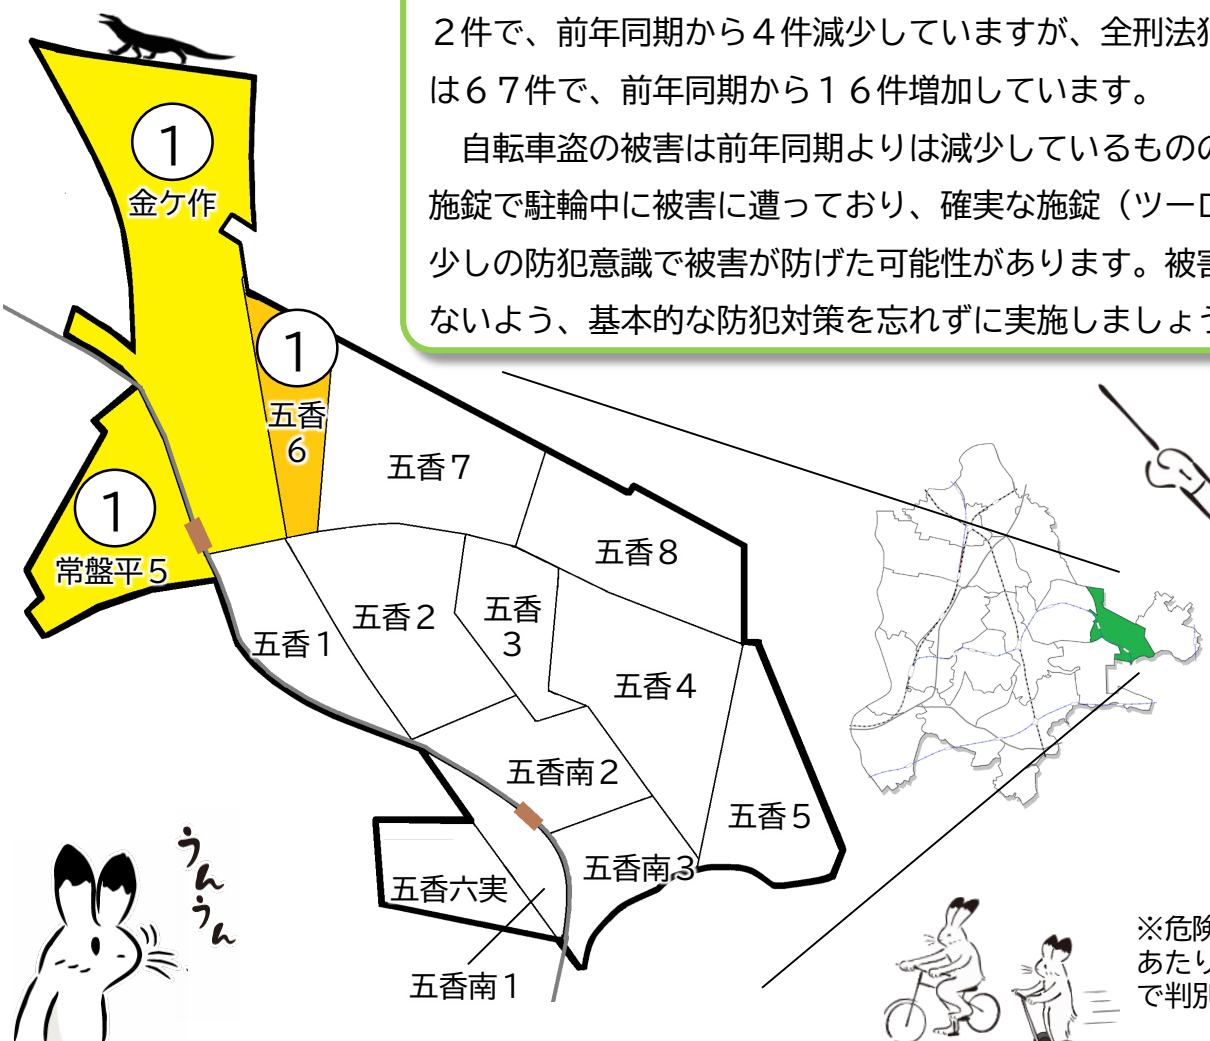

# 松戸市犯罪発生マップ 五香交番管内 2023.1月～6月版

(住宅対象侵入盗、自動車盗、ひったくり、車上・部品ねらい)

窃盗4罪種の市内対比危険度は「1」です。窃盗4罪種の合計は2件で、前年同期から4件減少していますが、全刑法犯の発生件数は67件で、前年同期から16件増加しています。

自転車盗の被害は前年同期よりは減少しているものの、7割が無施錠で駐輪中に被害に遭っており、確実な施錠（ツーロック）など、少しの防犯意識で被害が防げた可能性があります。被害後に後悔しないよう、基本的な防犯対策を忘れずに実施しましょう。

※危険度は、人口1人あたりの犯罪発生件数で判別しています。

町名	罪種	住宅対象侵入盗				計	前 同 期	年 比
		住宅対象 侵入盗	自動車盗	ひったくり	車上・部 品ねらい			
常盤平5丁目					1	±0		
五香1丁目					0	±0		
五香2丁目					0	±0		
五香3丁目					0	-1		
五香4丁目					0	-1		
五香5丁目					0	±0		
五香6丁目					1	+1		
五香7丁目					0	-1		
五香8丁目					0	-2		
五香南1丁目					0	±0		
五香南2丁目					0	±0		
五香南3丁目					0	±0		
五香六実					0	±0		
計		0	0	0	2	-4		
金ケ作					1	-2		

町名	罪種	自転車盗		前 同 期	年 比
		うち 施錠なし			
常盤平5丁目		2	2	+1	
五香1丁目		1	1	±0	
五香2丁目		3	2	+1	
五香3丁目				±0	
五香4丁目		1	1	±0	
五香5丁目				-1	
五香6丁目				-2	
五香7丁目		1	1	+1	
五香8丁目				±0	
五香南1丁目				-1	
五香南2丁目		1		-1	
五香南3丁目		1		+1	
五香六実				±0	
計		10	7	-1	
金ケ作		6	4	+3	

※一つの町名の中で管轄区域が分かれている場合、お住まいの町名が他のエリアに表示されている場合があります。