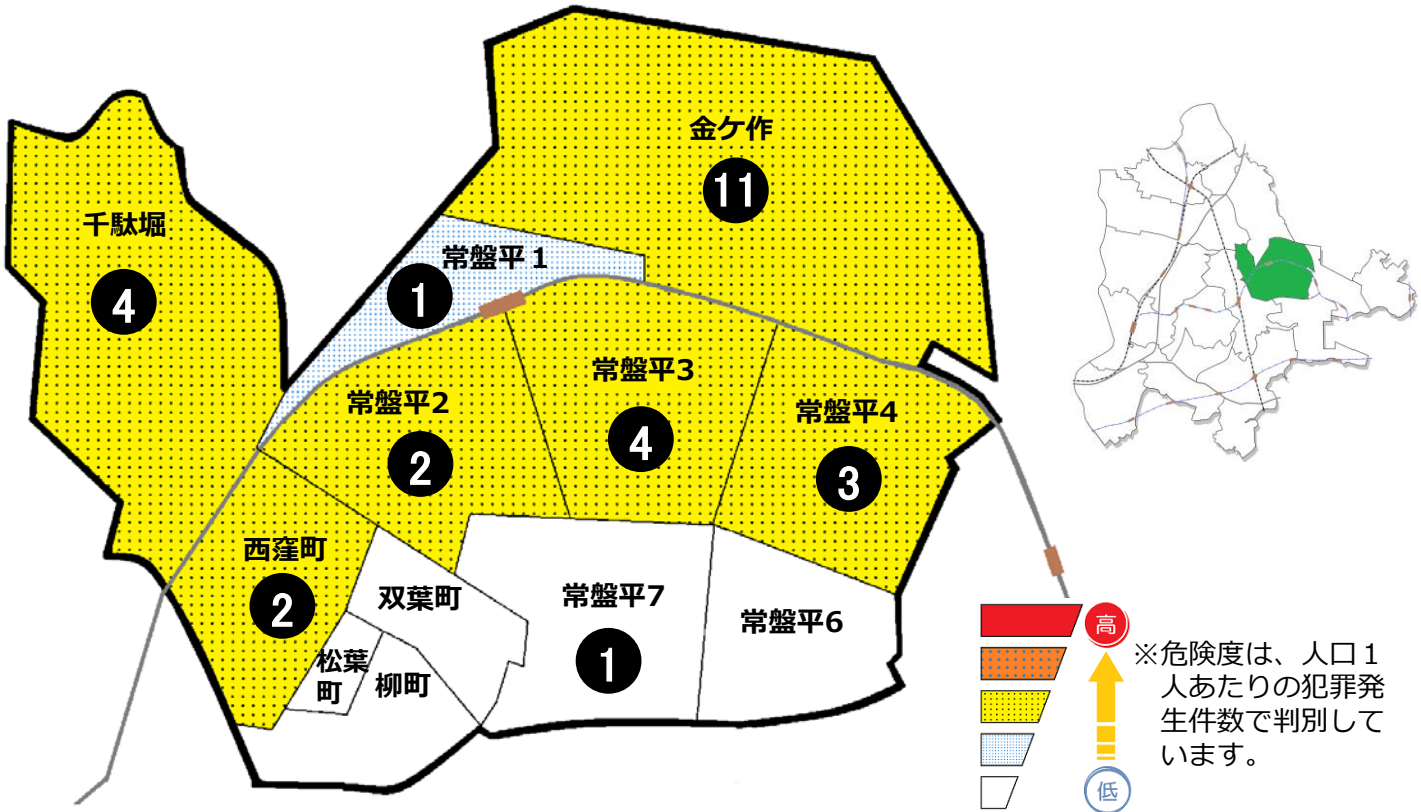

# 松戸市犯罪発生マップ 常盤平交番管内 2019.1月~9月版

(住宅対象侵入盗、自動車盗、ひったくり、車上・部品ねらい)

窃盗4罪種の市内対比の危険度は2です。窃盗4罪種の合計は24件で、前年同期の29件から5件減少しました。常盤平交番管内については、自転車盗の被害が前年比で17件増加しています。特に、鍵を掛けていない自転車が狙われています。自宅にとめるときも、買い物など短時間の駐輪のときも施錠を徹底しましょう。ワイヤー錠などを使ったの2ロックが効果的です。

※危険度は、人口1人あたりの犯罪発生件数で判別しています。

町名	罪種	住宅対象				計	前 同 期	年 比
		侵入盗	自動車盗	ひったくり	車上・部品ねらい			
金ケ作		6	1	1	3	11	-1	
常盤平1丁目					1	1	+1	
常盤平2丁目					2	2	-1	
常盤平3丁目		1	1		2	4	±0	
常盤平4丁目					3	3	-3	
常盤平6丁目					0	0	-1	
常盤平7丁目			1		1	1	±0	
常盤平松葉町					0	0	±0	
常盤平西窪町					2	2	+1	
常盤平双葉町					0	0	±0	
常盤平柳町					0	0	-1	
計		7	3	1	13	24	-5	
千駄堀		2	1		1	4	+1	

自転車盗	うち		前 同 期	年 比
	施錠なし	施錠あり		
19	12	7	+10	
7	3	4	+4	
9	4	5	+3	
7	1	6	±0	
3	2	1	-3	
3	2	1	+2	
			-5	
			±0	
3	2	1	+1	
3	3	0	+2	
3	3	0	+3	
57	32	25	+17	
4	2	2	±0	

※一つの町名の中で管轄区域が分かれている場合、お住まいの町名が他のエリアに表示されている場合があります。