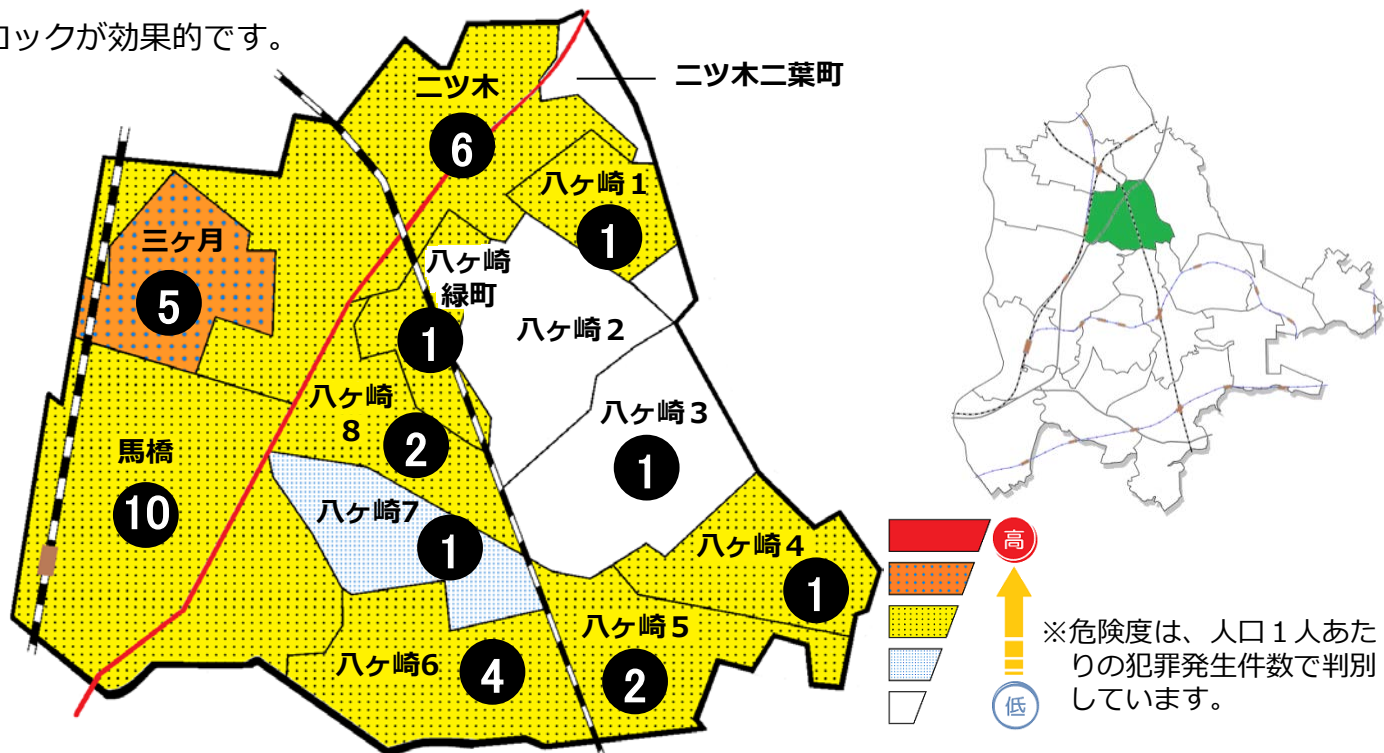

松戸市犯罪発生マップ 馬橋交番管内 2019.1月~9月版 (住宅対象侵入盗、自動車盗、ひったくり、車上・部品ねらい)

窃盗4罪種の市内対比危険度は4です。窃盗4罪種の合計は34件で前年同期の17件から17件増加しました。増加している犯罪は住宅対象侵入盗と車上ねらいで被害件数は昨年の2倍以上です。また、自転車も増加しており、一戸建てや集合住宅の駐輪場などで発生しています。自宅にとめる時も、買い物など短時間の駐輪のときも施錠を徹底しましょう。ワイヤー錠などを使つての2ロックが効果的です。

※危険度は、人口1人あたりの犯罪発生件数で判別しています。

町名	罪種	窃盗4罪種				計	前 同 期	年 比	自転車盗	自転車盗		前 同 期	年 比
		住宅対象 侵入盗	自動車盗	ひったくり	車上・部 品ねらい					うち 施錠なし			
二ツ木		3	1		2	6	+3	4	2		+1		
二ツ木二葉町						0	±0				±0		
三ヶ月		4			1	5	+4	5	2		+4		
馬橋		2			8	10	+3	18	11		+2		
八ヶ崎1丁目					1	1	+1				±0		
八ヶ崎2丁目						0	-2	3	1		+3		
八ヶ崎3丁目		1				1	+1	1			±0		
八ヶ崎4丁目					1	1	+1				±0		
八ヶ崎5丁目		1			1	2	+2	1	1		±0		
八ヶ崎6丁目		1			3	4	+3	1	1		-2		
八ヶ崎7丁目		1				1	-1	1			-2		
八ヶ崎8丁目		1			1	2	+1	5	3		+2		
八ヶ崎緑町					1	1	+1	1	1		+1		
計		14	1	0	19	34	+17	40	22		+9		
幸谷		2				2	-4	19	5		+5		

※一つの町名の中で管轄区域が分かれている場合、お住まいの町名が他のエリアに表示されている場合があります。