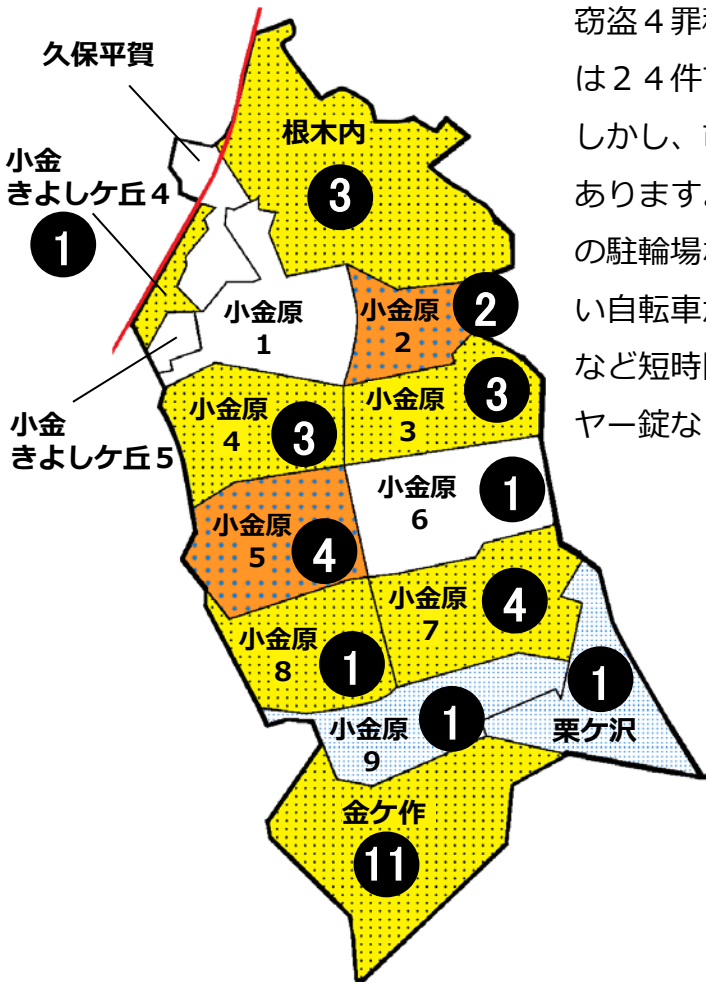

# 松戸市犯罪発生マップ 小金原交番管内 2019.1月~9月版

(住宅対象侵入盗、自動車盗、ひったくり、車上・部品ねらい)

窃盗4罪種の市内対比危険度は3です。窃盗4罪種の合計は24件で前年同期の40件から16件減少しました。しかし、市内の他の地区と同様に、自転車盗は増加傾向にあります。市内の自転車盗の特徴は、一戸建てや集合住宅の駐輪場など自宅での被害が増加し、特に鍵を掛けていない自転車が狙われています。自宅にとめるときも、買い物など短時間の駐輪のときも施錠を徹底しましょう。ワイヤー錠などを使つての2ロックが効果的です。

※危険度は、人口1人あたりの犯罪発生件数で判別しています。

町名	罪種	2019年1月~9月				計	前 同 期	年 比
		住宅対象 侵入盗	自動車盗	ひったくり	車上・部 品ねらい			
根木内		3				3	-5	
久保平賀						0	-1	
小金きよしヶ丘4丁目					1	1	+1	
小金きよしヶ丘5丁目					0	0	±0	
小金原1丁目					0	0	-3	
小金原2丁目			1		1	2	-1	
小金原3丁目	1				2	3	-1	
小金原4丁目	2				1	3	-4	
小金原5丁目	2	1			1	4	+1	
小金原6丁目			1		1	1	+1	
小金原7丁目					4	4	-1	
小金原8丁目	1				1	1	-2	
小金原9丁目					1	1	+1	
栗ヶ沢					1	1	-2	
計		9	2	1	12	24	-16	
金ヶ作		6	1	1	3	11	-1	

町名	自転車盗	2019年1月~9月		前 同 期	年 比
		うち 施錠なし	計		
根木内	1	1	1	1	+1
久保平賀					±0
小金きよしヶ丘4丁目	1	1	1	1	+1
小金きよしヶ丘5丁目					±0
小金原1丁目					±0
小金原2丁目	1	1	1	1	+1
小金原3丁目	3		3	3	±0
小金原4丁目	2	2	2	2	-1
小金原5丁目	2	1	3	2	+2
小金原6丁目	3	1	4	3	+3
小金原7丁目					±0
小金原8丁目					-1
小金原9丁目	1	1	1	1	-3
栗ヶ沢					-1
計	14	8	22	24	+2
金ヶ作	19	12	11	11	+10

※一つの町名の中で管轄区域が分かれている場合、お住まいの町名が他のエリアに表示されている場合があります。