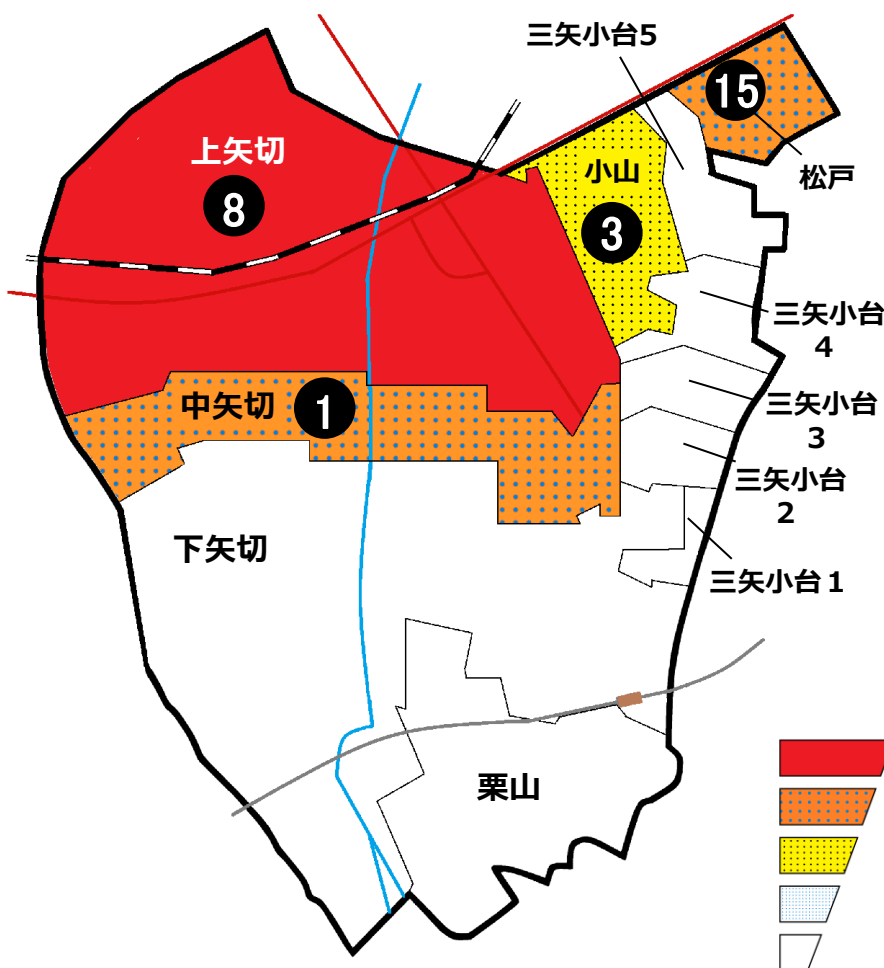

# 松戸市犯罪発生マップ 矢切交番管内 2019.1月～6月版

(住宅対象侵入盗、自動車盗、ひったくり、車上・部品ねらい)

窃盗4罪種の市内対比危険度は4です。窃盗4罪種の合計は9件で、前年同期の14件から5件減少しました。4月からの3か月間は上矢切地区での侵入盗被害が目立っています。侵入盗対策として、不在時はもちろん在宅時でも玄関や窓の施錠を徹底する癖をつけましょう。また、松戸地区をはじめ市内では自転車盗が増加傾向にあります。自宅にとめるときも買い物など短時間の駐輪でも施錠を徹底しましょう。ワイヤー錠などを使ったの2ロックが効果的です。

※危険度は、人口1人あたりの犯罪発生件数で判別しています。

町名	罪種	住宅対象 侵入盗	自動車盗	ひったくり	車上・部 品ねらい	計	前年	
							同	期 比
上 矢 切		6			2	8	+5	
中 矢 切		1				1	±0	
下 矢 切						0	-2	
三矢小台1丁目						0	-1	
三矢小台2丁目						0	-3	
三矢小台3丁目						0	-1	
三矢小台4丁目						0	±0	
三矢小台5丁目						0	-3	
栗 山						0	±0	
計		7	0	0	2	9	-5	
小 山		3				3	+1	
松 戸		5		4	6	15	-4	

自転車盗	うち 施錠なし	前年	
		同 期	比
2	1	±0	
1	1	+1	
		-3	
		±0	
		±0	
		±0	
		-1	
		±0	
		-4	
3	2	-7	
1	1	+1	
40	22	+6	

※一つの町名の中で管轄区域が分かれている場合、お住まいの町名が他のエリアに表示されている場合があります。