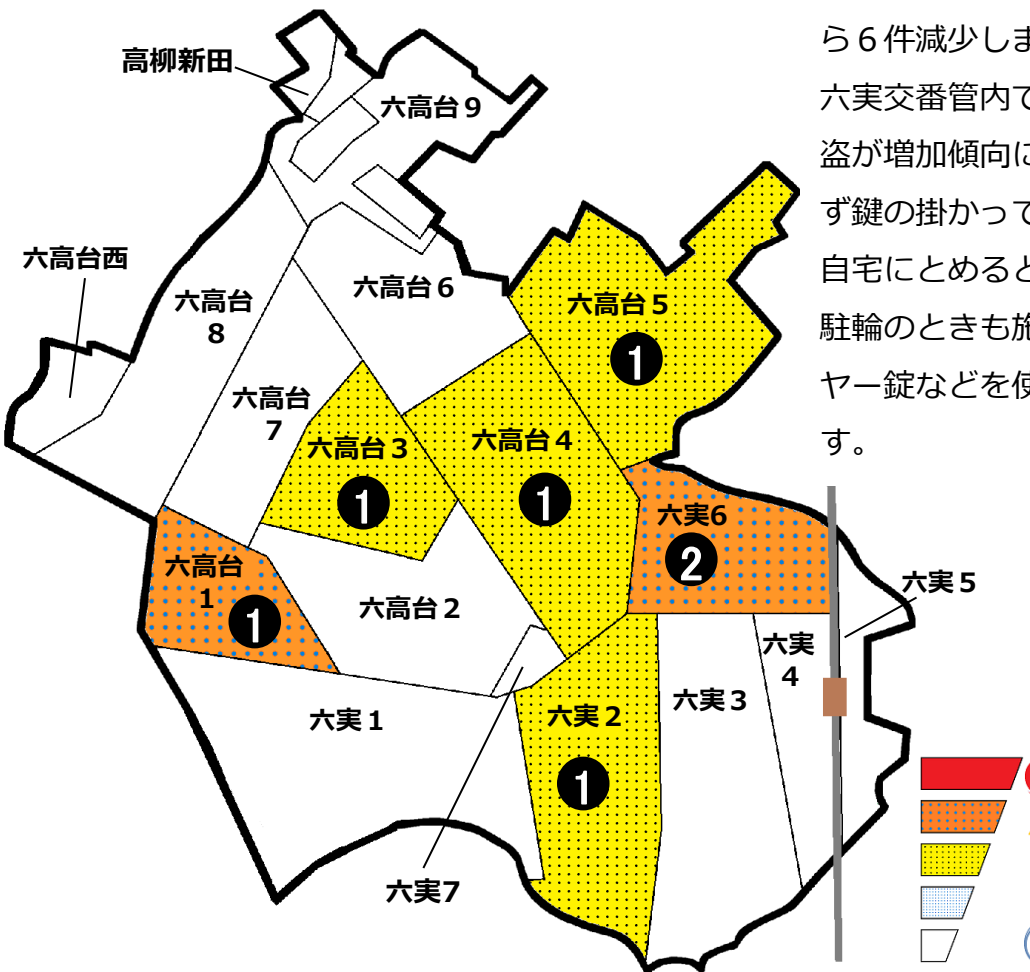

松戸市犯罪発生マップ 六実交番管内 2019.1月~6月版

(住宅対象侵入盗、自動車盗、ひったくり、車上・部品ねらい)

窃盗4罪種の市内対比危険度は1です。窃盗4罪種の合計は7件で、前年の12件から6件減少しました。

六実交番管内でも他の地区と同様に自転車盗が増加傾向にあります。自転車盗は、まず鍵の掛かっていない自転車が狙われます。自宅にとめるときも、買い物など短時間の駐輪のときも施錠を徹底しましょう。ワイヤー錠などを使ったの2ロックが効果的です。

※危険度は、人口1人あたりの犯罪発生件数で判断しています。

町名	罪種	住宅対象侵入盗				計	前年	期	比
		住宅対象侵入盗	自動車盗	ひったくり	車上・部品ねらい				
六高台1丁目					1		-1		
六高台2丁目					0		-1		
六高台3丁目					1		+1		
六高台4丁目					1		-1		
六高台5丁目		1			1		±0		
六高台6丁目					0		±0		
六高台7丁目					0		±0		
六高台8丁目					0		±0		
六高台9丁目					0		-2		
六高台西					0		±0		
六実1丁目					0		-1		
六実2丁目		1			1		+1		
六実3丁目					0		-1		
六実4丁目					0		±0		
六実5丁目					0		±0		
六実6丁目					2		+1		
六実7丁目					0		-1		
高柳新田					0		±0		
計		2	0	0	5		-5		

自転車盗	うち施錠なし	前年	期	比
				±0
2	0			+1
1	1			±0
2	2			+1
				-3
1	1			±0
2	2			±0
2	1			+1
1	1			-1
				±0
2	1			+1
				±0
2	1			+2
7	1			+3
1	1			+1
				-2
				±0
				±0
23	12			+4