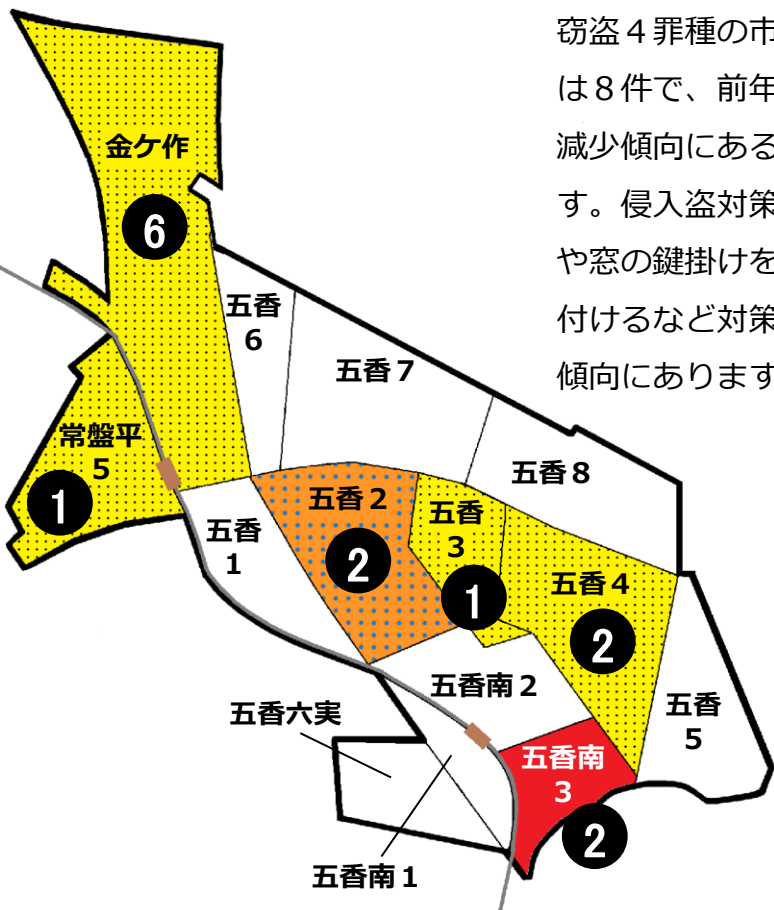

松戸市犯罪発生マップ 五香交番管内 2019.1月~6月版

(住宅対象侵入盗、自動車盗、ひったくり、車上・部品ねらい)

窃盗4罪種の市内対比危険度は2です。窃盗4罪種の合計は8件で、前年同期の10件から2件減少しました。減少傾向にあるなか、住宅対象侵入盗が増加傾向にあります。侵入盗対策として、不在時はもちろん在宅時でも玄関や窓の鍵掛けを徹底しましょう。また、窓に補助錠などを付けるなど対策を強化しましょう。その他自転車盗が増加傾向にありますので、自宅でも施錠を徹底しましょう。

※危険度は、人口1人あたりの犯罪発生件数で判別しています。

町名	罪種	住宅対象侵入盗				計	前	年
		住宅対象侵入盗	自動車盗	ひったくり	車上・部品ねらい			
常盤平5丁目					1		-1	
五香1丁目					0		±0	
五香2丁目		2			2		-1	
五香3丁目		1			1		+1	
五香4丁目		1			2		+2	
五香5丁目					0		±0	
五香6丁目					0		±0	
五香7丁目					0		-1	
五香8丁目					0		-2	
五香南1丁目					0		-1	
五香南2丁目					0		-1	
五香南3丁目		1			2		+2	
五香六実					0		±0	
計		5	0	0	8		-2	
金ケ作		3		1	6		-2	

自転車盗	前		年
	同	比	
7	5		±0
5	2		+1
			-1
			±0
			-1
			±0
2	1		+1
2	2		+1
1	1		-1
1	0		±0
2	1		+1
1	1		±0
			±0
21	13		+1
10	5		+6

※一つの町名の中で管轄区域が分かれている場合、お住まいの町名が他のエリアに表示されている場合があります。