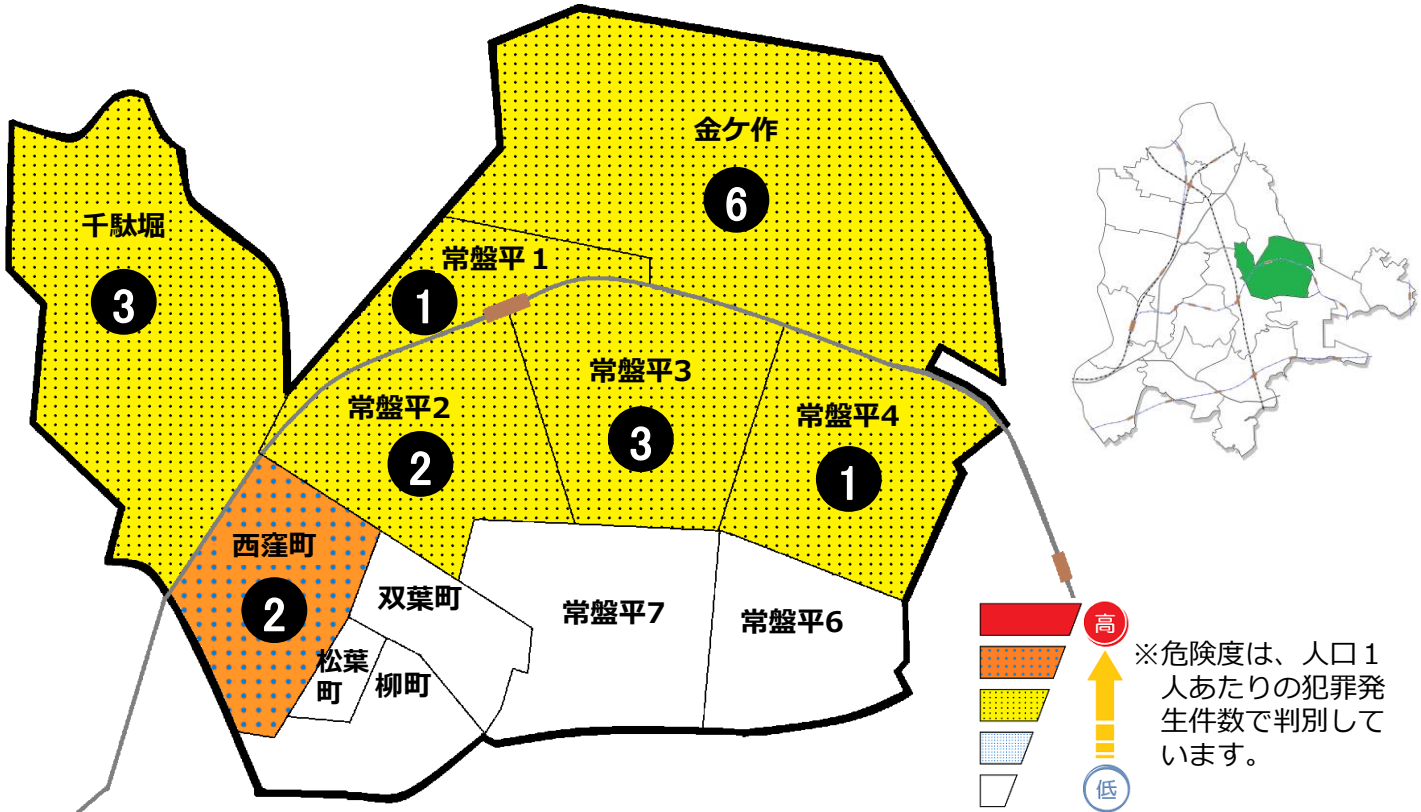

# 松戸市犯罪発生マップ 常盤平交番管内 2019.1月~6月版 (住宅対象侵入盗、自動車盗、ひったくり、車上・部品ねらい)

窃盗4罪種の市内対比の危険度は3です。窃盗4罪種の合計は15件で、前年同期の21件から6件減少しました。常盤平交番管内については、自転車盗の被害が増加しています。特に、鍵を掛けていない自転車が狙われています。自宅にとめるときも、買い物など短時間の駐輪のときも施錠を徹底しましょう。ワイヤー錠などを使っての2ロックが効果的です。

※危険度は、人口1人あたりの犯罪発生件数で判別しています。

町名	罪種	住宅対象				計	前 同 期	年 比
		侵入盗	自動車盗	ひったくり	車上・部品ねらい			
金ケ作		3		1	2	6	-2	
常盤平1丁目					1	1	+1	
常盤平2丁目					2	2	±0	
常盤平3丁目			1		2	3	-1	
常盤平4丁目					1	1	-2	
常盤平6丁目					0	0	-1	
常盤平7丁目					0	0	-1	
常盤平松葉町					0	0	±0	
常盤平西窪町					2	2	+1	
常盤平双葉町					0	0	±0	
常盤平柳町					0	0	-1	
計		3	1	1	10	15	-6	
千駄堀		1	1		1	3	+1	

自転車盗	うち		前 同 期	年 比
	施錠なし	施錠あり		
10	5	5	+6	
6	3	3	+4	
2	1	1	-1	
4	1	3	-1	
		4	-4	
1	1	0	±0	
		0	±0	
1	0	1	±0	
1	1	0	±0	
1	1	0	+1	
26	13	13	+5	
3	1	2	+2	

※一つの町名の中で管轄区域が分かれている場合、お住まいの町名が他のエリアに表示されている場合があります。