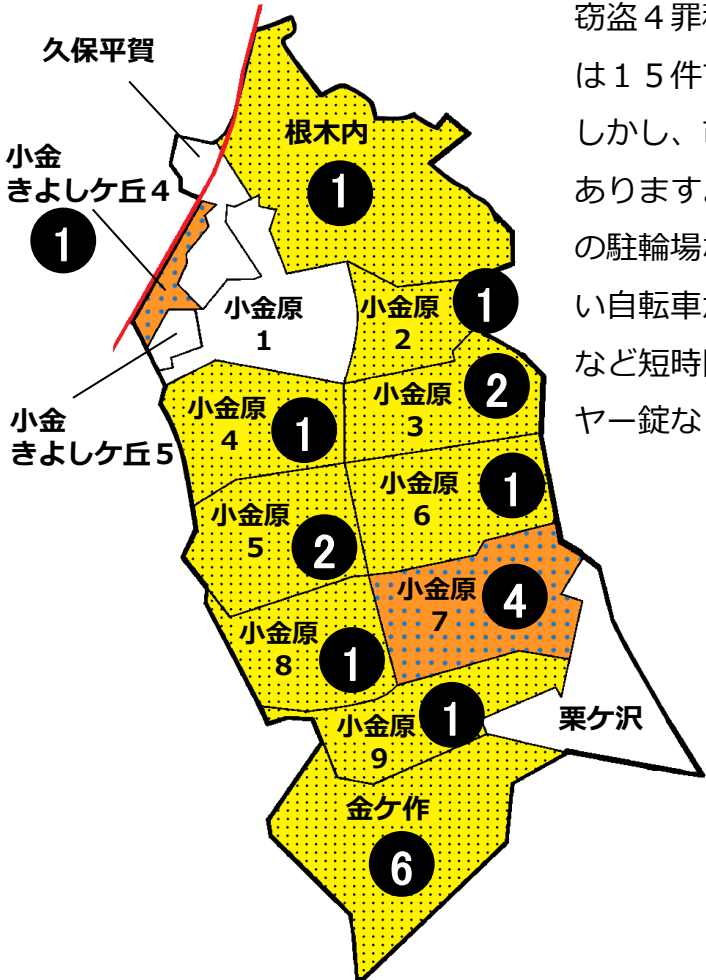

松戸市犯罪発生マップ 小金原交番管内 2019.1月~6月版

(住宅対象侵入盗、自動車盗、ひったくり、車上・部品ねらい)

窃盗4罪種の市内対比危険度は3です。窃盗4罪種の合計は15件で前年同期の31件から16件減少しました。しかし、市内の他の地区と同様に、自転車盗は増加傾向にあります。市内の自転車盗の特徴は、一戸建てや集合住宅の駐輪場など自宅での被害が増加し、特に鍵を掛けていない自転車が狙われています。自宅にとめるときも、買い物など短時間の駐輪のときも施錠を徹底しましょう。ワイヤー錠などを使つての2ロックが効果的です。

※危険度は、人口1人あたりの犯罪発生件数で判別しています。

町名	罪種	住宅対象				計	前 同 期 年 比
		侵入盗	自動車盗	ひったくり	車上・部 品ねらい		
根木内		1				1	-6
久保平賀						0	-1
小金きよしヶ丘4丁目					1	1	+1
小金きよしヶ丘5丁目						0	±0
小金原1丁目						0	-3
小金原2丁目			1			1	-1
小金原3丁目		1			1	2	-2
小金原4丁目		1				1	-3
小金原5丁目		1			1	2	±0
小金原6丁目				1		1	+1
小金原7丁目					4	4	+1
小金原8丁目		1				1	-1
小金原9丁目					1	1	+1
栗ヶ沢						0	-3
計		5	1	1	8	15	-16
金ケ作		3		1	2	6	-2

自転車盗	うち 施錠なし	前 同 期 年 比
		±0
1	1	+1
		±0
		±0
1	1	+1
1	0	±0
1	1	-2
1	0	+1
3	1	+3
		±0
		±0
1	1	-1
		±0
10	6	+4
10	5	+6

※一つの町名の中で管轄区域が分かれている場合、お住まいの町名が他のエリアに表示されている場合があります。