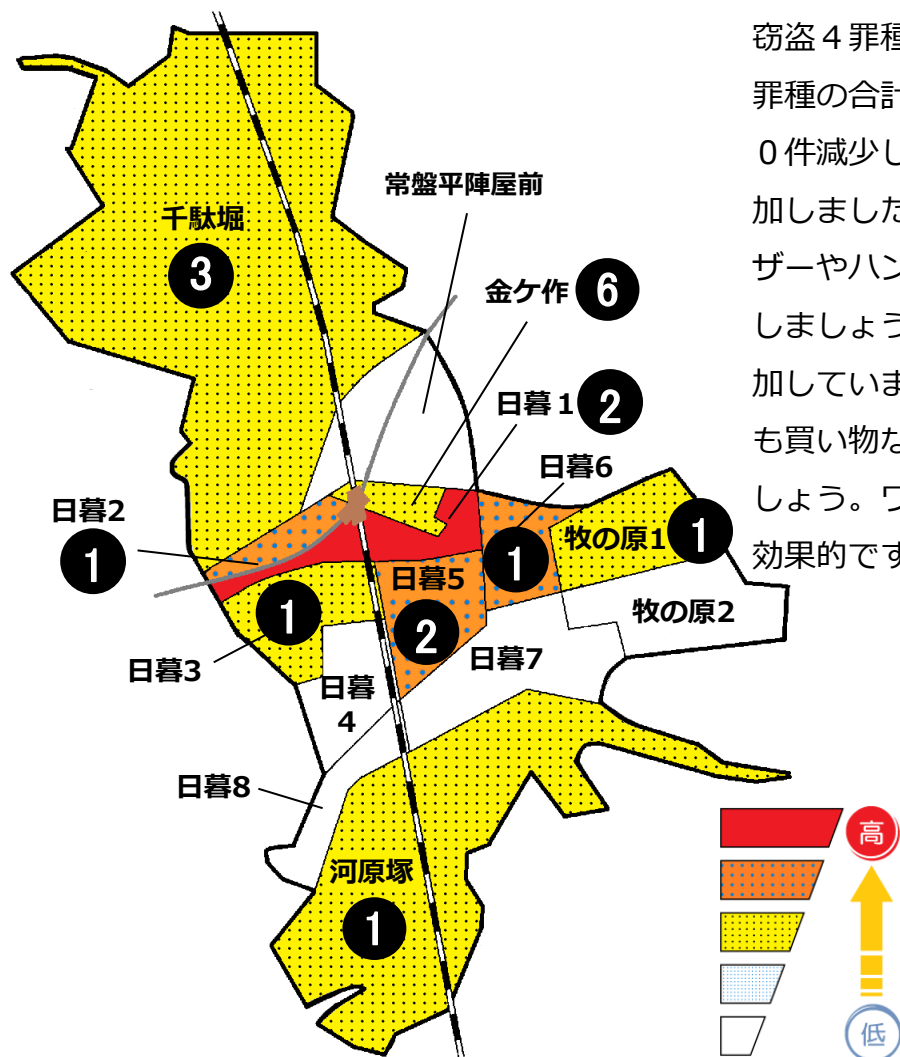

# 松戸市犯罪発生マップ 八柱交番管内 2019.1月~6月版

(住宅対象侵入盗、自動車盗、ひったくり、車上・部品ねらい)

窃盗4罪種の市内対比危険度は2です。窃盗4罪種の合計は12件で前年同期の22件から10件減少しました。前年と比較し自動車盗が増加しました。自動車盗対策としてイモビライザーやハンドルロックなど盗難防止装置を装備しましょう。また、自宅での自転車盗被害が増加しています。対策として、自宅にとめるときも買い物など短時間の駐輪でも施錠を徹底しましょう。ワイヤー錠などを使ったの2ロックが効果的です。

※危険度は、人口1人あたりの犯罪発生件数で判別しています。

町名	罪種	住宅対象侵入盗	自動車盗	ひったくり	車上・部品ねらい	計	前年同期比
千駄堀		1	1		1	3	+1
常盤平陣屋前						0	-2
日暮						0	±0
日暮1丁目					2	2	+2
日暮2丁目		1				1	-4
日暮3丁目					1	1	±0
日暮4丁目						0	±0
日暮5丁目					2	2	±0
日暮6丁目			1			1	+1
日暮7丁目						0	±0
日暮8丁目						0	±0
牧の原1丁目			1			1	±0
牧の原2丁目						0	±0
河原塚					1	1	-8
計		2	3	0	7	12	-10
金ヶ作		3		1	2	6	-2

自転車盗	うち施錠なし	前年同期比
3	1	+2
1	1	±0
		±0
7	5	-16
2	2	-1
9	5	+2
		±0
		-1
2	1	+1
		-1
1	1	+1
2	0	±0
1	1	+1
2	0	+2
30	17	-10
10	5	+6

※一つの町名の中で管轄区域が分かれている場合、お住まいの町名が他のエリアに表示されている場合があります。