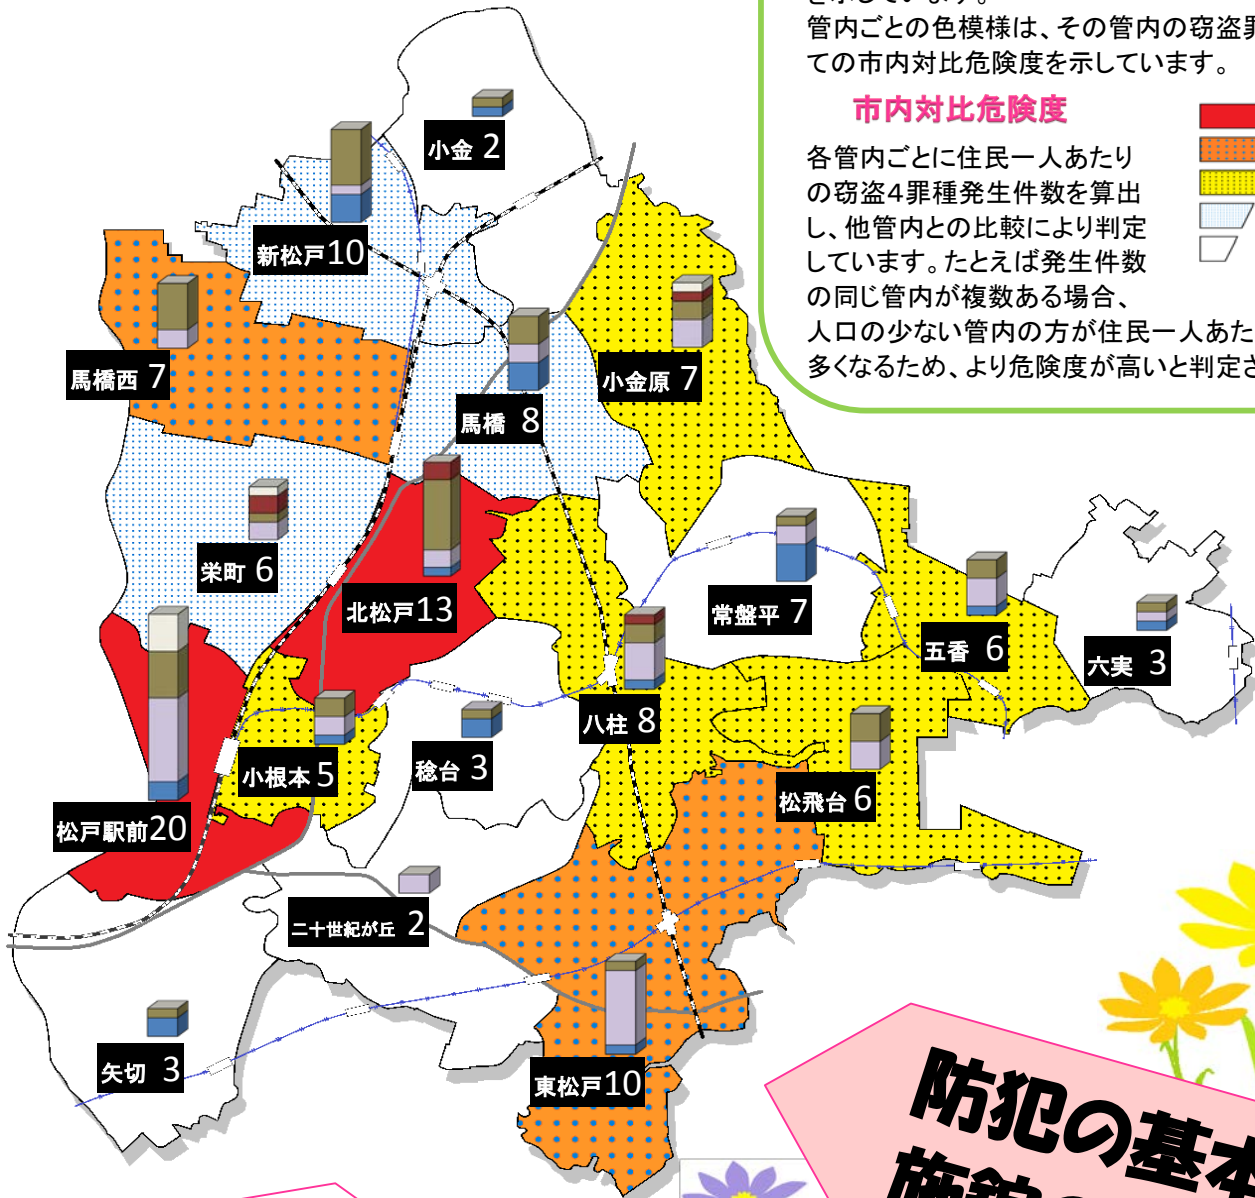

松戸市犯罪発生マップ

回 覧

H31.1月～3月版

- ①ひったくり
- ②自動車盗
- ③住宅対象侵入盗
- ④車上・部品ねらい
- ⑤電話de詐欺

マップの見方

各交番管内名の数字とグラフは、①ひったくり、②自動車盗、③住宅対象侵入盗、④車上・部品ねらい⑤電話de詐欺の5罪種の合計発生件数を示しています。

管内ごとの色模様は、その管内の窃盗罪についての市内対比危険度を示しています。

市内対比危険度

各管内ごとに住民一人あたりの窃盗4罪種発生件数を算出し、他管内との比較により判定しています。たとえば発生件数の同じ管内が複数ある場合、人口の少ない管内の方が住民一人あたりの件数が多くなるため、より危険度が高いと判定されます。

犯罪情勢

防犯の基本 施錠の徹底!

- ・平成31年3月末の犯罪発生件数は 770件(前年比-98件)と減少傾向。
- ・窃盗4罪種の合計も103件(前年比-73件)と減少。特に車上ねらいが大きく減少。
- ・電話de詐欺は24件(前年比-2件)で県内ワースト4位。警察官や市役所職員、銀行員をかたり、自宅にキャッシュカードを取りに来る手口が約6割。