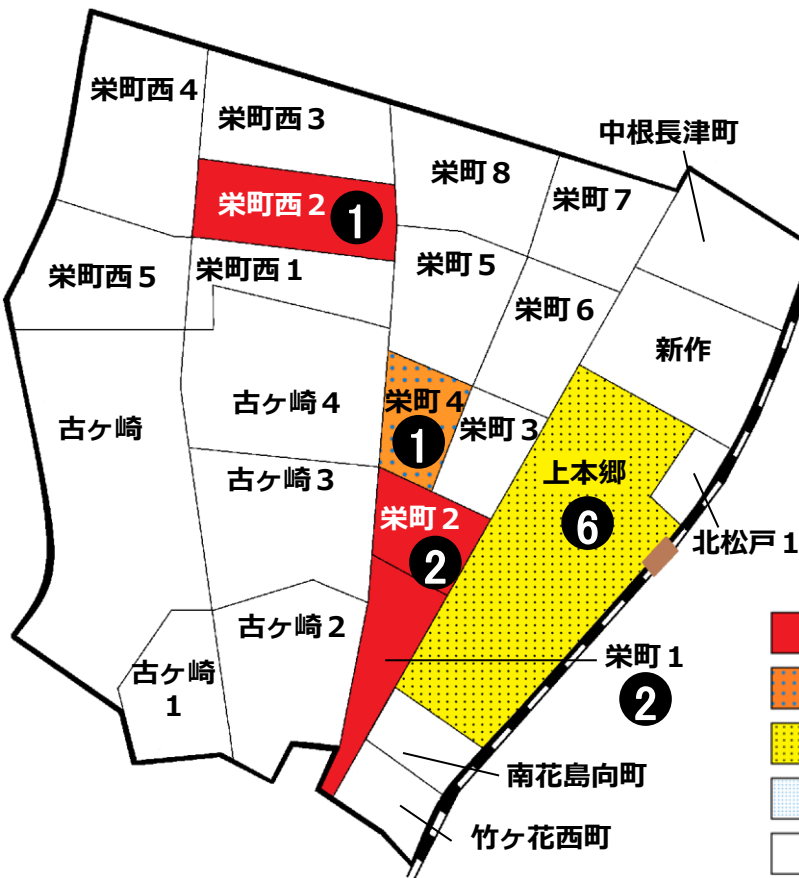

松戸市犯罪発生マップ 栄町交番管内 H31.1月～3月版

(住宅対象侵入盗、自動車盗、車上・部品ねらい、ひったくり)

窃盗4罪種の市内対比危険度は2です。窃盗4罪種の合計は6件で前年同期の18件から12件と大きく減少しました。前年と比較すると侵入盗と車上ねらいが減少しましたが、自転車盗が増加傾向にあります。

自転車盗は、まず鍵を掛けていない自転車を狙います。自宅にとめるときも買い物など短時間の駐輪でも施錠を徹底しましょう。また、ワイヤー錠などを使って2ロックをするとより効果的です。

※危険度は、人口1人あたりの犯罪発生件数で判別しています。

町名	罪種	住宅対象侵入盗				計	前同	年
		住宅対象侵入盗	自動車盗	車上・部品ねらい	ひったくり			
栄町西1丁目					0	-2		
栄町西2丁目		1			1	±0		
栄町西3丁目					0	±0		
栄町西4丁目					0	-1		
栄町西5丁目					0	±0		
栄町1丁目				1	1	±0		
栄町2丁目			2		2	+2		
栄町3丁目					0	±0		
栄町4丁目				1	1	+1		
栄町5丁目					0	-4		
栄町6丁目					0	-1		
栄町7丁目					0	±0		
栄町8丁目					0	-3		
古ヶ崎					0	±0		
古ヶ崎1丁目					0	±0		
古ヶ崎2丁目					0	-3		
古ヶ崎3丁目					0	-1		
古ヶ崎4丁目					0	±0		
中根長津町					0	±0		
南花島向町					0	±0		
竹ヶ花西町					0	±0		
計		1	2	2	6	-12		
新 作					0	-1		
上 本 郷		5	1		6	-1		

自転車盗	うち施錠なし	前同	年
1	0	-1	
		-1	
		±0	
		-1	
		±0	
		±0	
1	0	±0	
1	0	+1	
1	1	+1	
		±0	
3	1	+2	
1	1	±0	
		±0	
1	1	+1	
		±0	
1	0	±0	
1	1	±0	
1	0	+1	
		±0	
		±0	
12	5	+3	
1	0	+1	
8	2	+3	

※一つの町名の中で管轄区域が分かれている場合、お住まいの町名が他のエリアに表示されている場合があります。