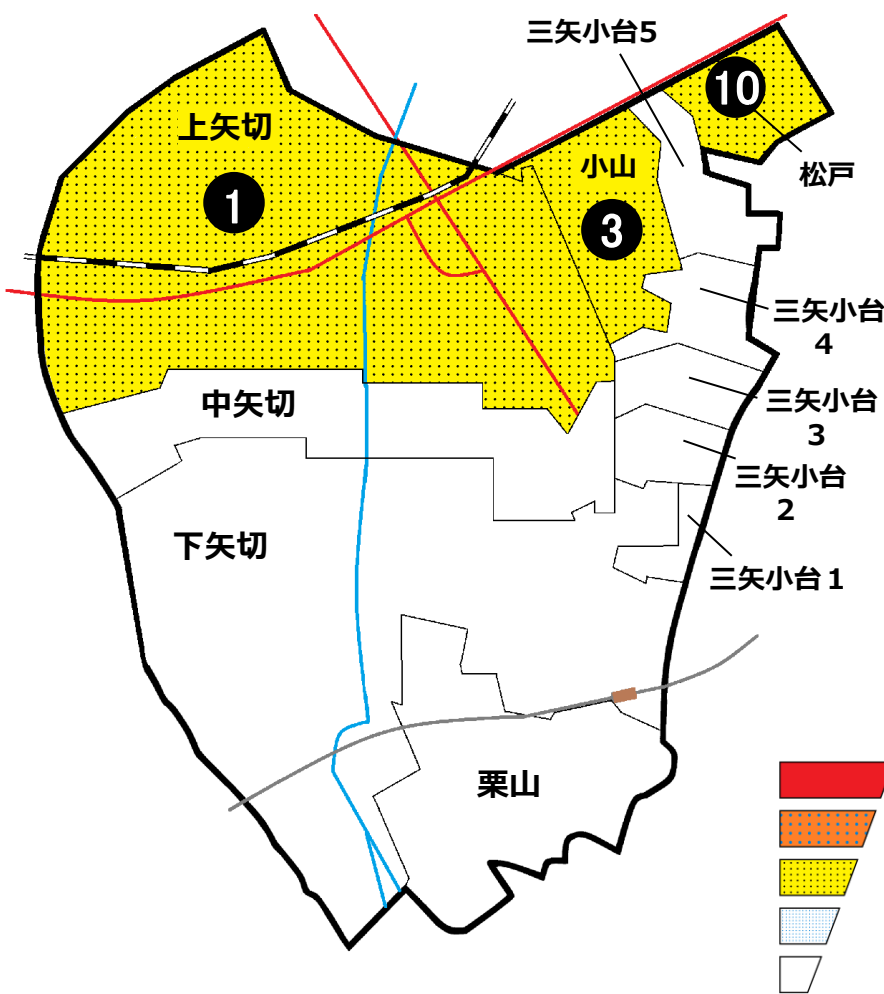

松戸市犯罪発生マップ 矢切交番管内 H31.1月～3月版

(住宅対象侵入盗、自動車盗、車上・部品ねらい、ひったくり)

窃盗4罪種の市内対比危険度は1です。窃盗4罪種の合計は1件で、前年同期の4件から3件減少しました。昨年は夏場に近づくこの時期から夜間無施錠の窓から侵入する忍込みが多発しました。侵入盗対策として、在宅時でも玄関や窓の施錠を確認する癖をつけましょう。また、松戸地区をはじめ市内では自転車盗が増加傾向にあります。自宅にとめるときも買い物など短時間の駐輪でも施錠を徹底しましょう。ワイヤー錠などを使ったの2ロックが効果的です。

※危険度は、人口1人あたりの犯罪発生件数で判別しています。

町名	罪種	住宅対象 侵入盗	自動車盗	車上・部 品ねらい	ひったくり	計	前年	
							同	比
上矢切		1				1	+1	
中矢切						0	±0	
下矢切						0	-1	
三矢小台1丁目						0	-1	
三矢小台2丁目						0	-1	
三矢小台3丁目						0	±0	
三矢小台4丁目						0	±0	
三矢小台5丁目						0	-1	
栗山						0	±0	
計		1	0	0	0	1	-3	
小山		3				3	+2	
松戸		2		4	4	10	+1	

自転車盗	うち 施錠なし	前年	
		同	比
		±0	
		±0	
		-2	
		±0	
		±0	
		±0	
		±0	
		±0	
		-3	
0	0	-5	
		±0	
19	11	+7	