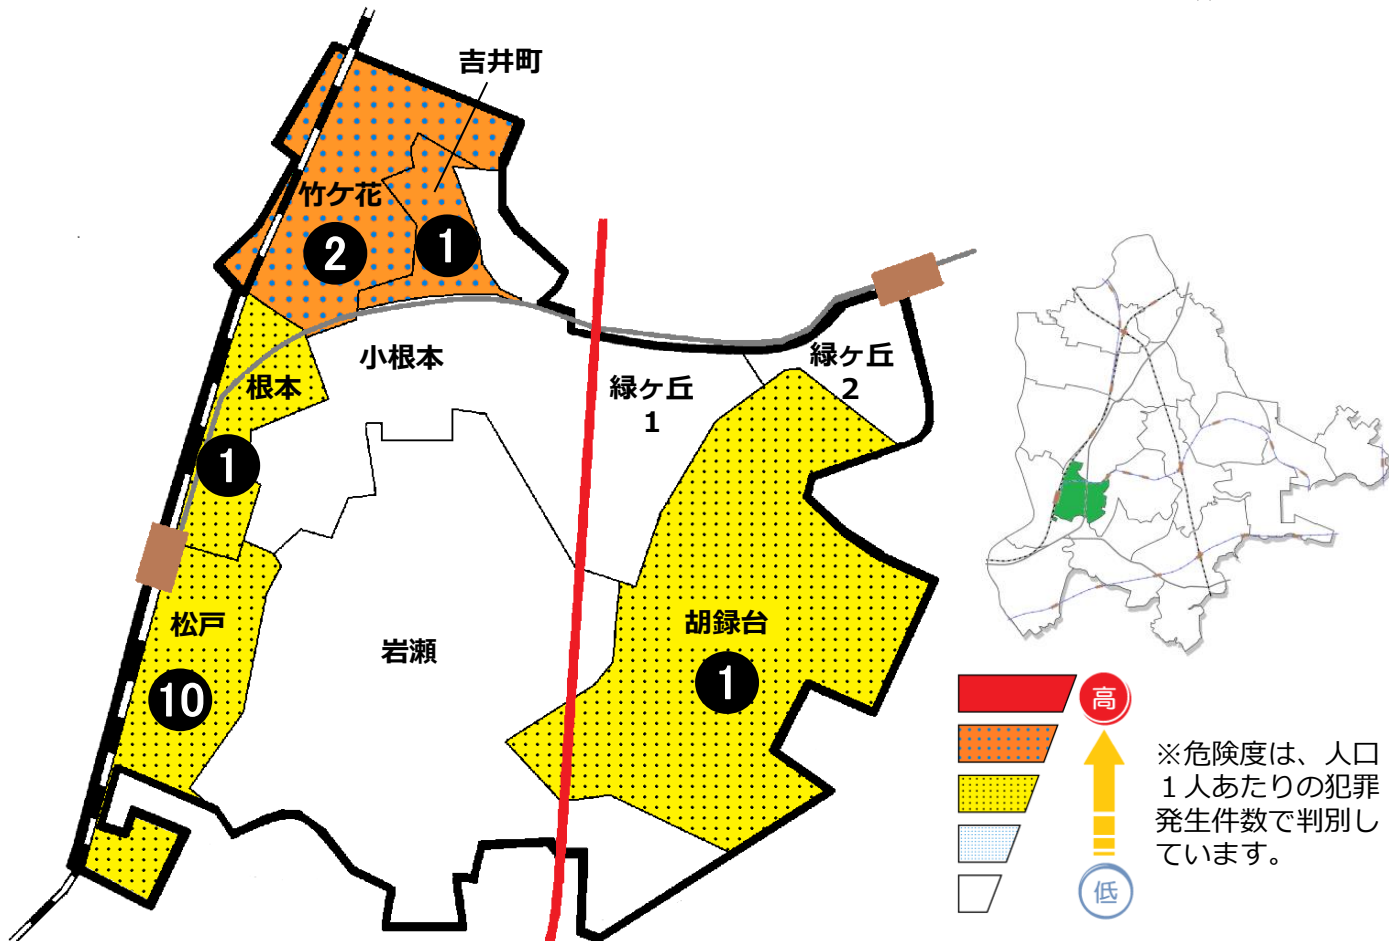

松戸市犯罪発生マップ 小根本交番管内 H31.1月~3月版 (住宅対象侵入盗、自動車盗、車上・部品ねらい、ひったくり)

窃盗4罪種の市内対比危険度は3です。窃盗4罪種の合計は4件で、前年同期の6件から2件減少しました。市内では、自転車盗がやや増加傾向にありますので、自宅にとめるときも買い物など短時間の駐輪でも施錠を徹底しましょう。ワイヤー錠などを使っての2ロックが効果的です。

町名	罪種	窃盗4罪種				計	前 同 期	年 比
		住宅対象 侵入盗	自動車盗	車上・部 品ねらい	ひったくり			
竹ヶ花		1		1		2	+2	
吉井町				1		1	-1	
小根本						0	±0	
緑ヶ丘1丁目						0	±0	
緑ヶ丘2丁目						0	±0	
胡録台		1				1	-2	
岩瀬						0	-1	
計		2	0	2	0	4	-2	
松戸		2		4	4	10	+1	
根本				1	1	1	-6	

町名	自転車盗		前 同 期	年 比
	うち 施錠なし			
竹ヶ花				-3
吉井町				±0
小根本				±0
緑ヶ丘1丁目				±0
緑ヶ丘2丁目				±0
胡録台	1	1		±0
岩瀬				±0
計	1	1		-3
松戸	19	11		+7
根本	6	2		+5

※一つの町名の中で管轄区域が分かれている場合、お住まいの町名が他のエリアに表示されている場合があります。