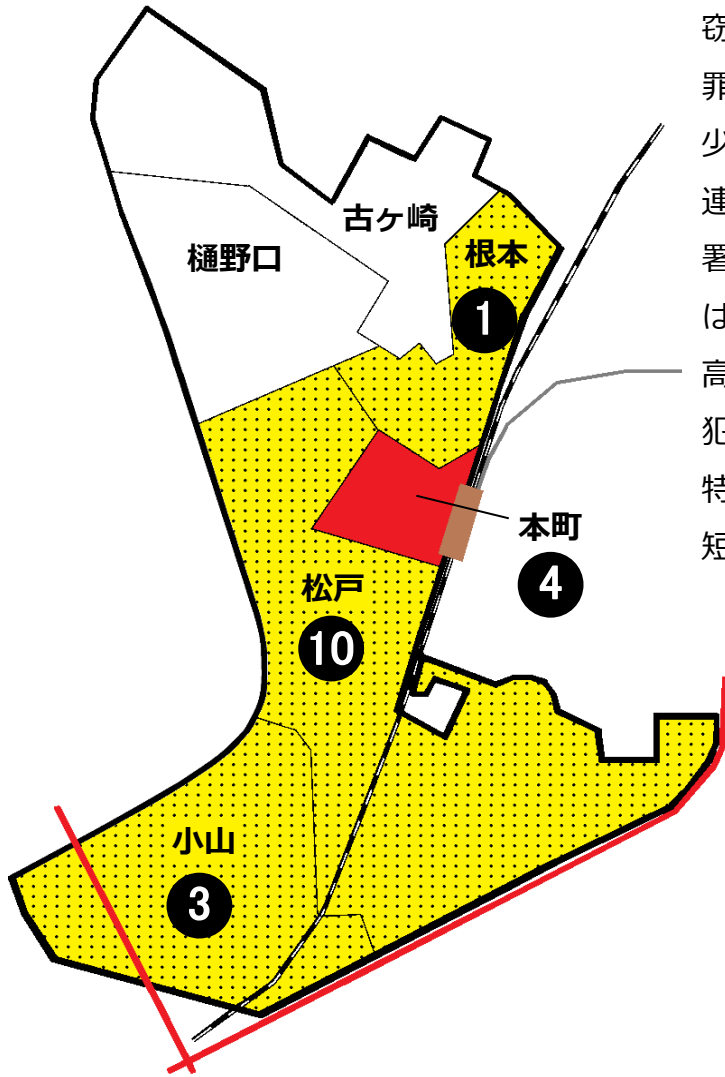

松戸市犯罪発生マップ 松戸駅前交番管内 H31.1月~3月版

(住宅対象侵入盗、自動車盗、車上・部品ねらい、ひったくり)

窃盗4罪種の市内対比危険度は5です。窃盗4罪種の合計は18件で、前年同期からは4件減少しています。ひったくりについては、年始に連続発生しましたが、犯人については松戸警察署により検挙されています。松戸駅前交番管内は全ての罪種において発生件数が市内平均より高くなっていますので、被害にあわないよう防犯対策を徹底しましょう。

特に自転車盗が増加傾向にあります。自宅でも短時間でも施錠を徹底しましょう。

※危険度は、人口1人あたりの犯罪発生件数で判別しています。

町名	罪種	住宅対象 侵入盗	自動車盗	車上・部 品ねらい	ひったくり	計	前 年 比	
							前 同 期	年 比
樋野口						0	-2	
根本				1		1	-6	
本町				4		4	+1	
小山		3				3	+2	
松戸		2		4	4	10	+1	
計		5	0	9	4	18	-4	
古ヶ崎						0	±0	

自転車盗	うち 施錠なし	前 年 比	
		前 同 期	年 比
2	1	+2	
6	2	+5	
		-6	
		±0	
19	11	+7	
27	14	+6	
1	1	+1	

※一つの町名の中で管轄区域が分かれている場合、お住まいの町名が他のエリアに表示されている場合があります。