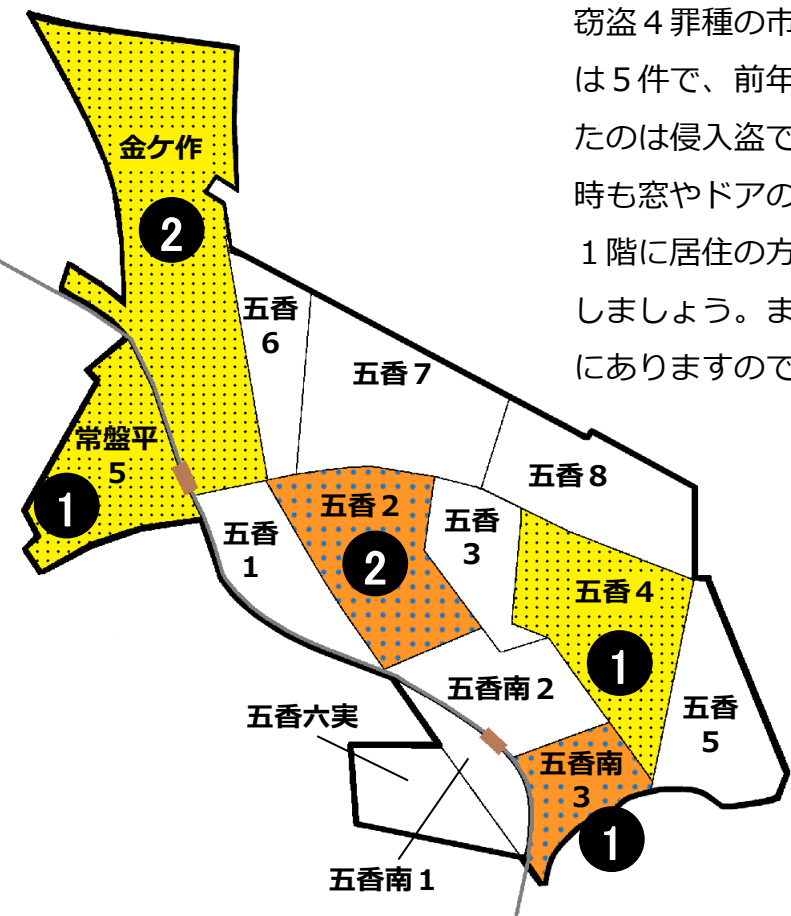

松戸市犯罪発生マップ 五香交番管内 H31.1月~3月版

(住宅対象侵入盗、自動車盗、車上・部品ねらい、ひったくり)

窃盗4罪種の市内対比危険度は3です。窃盗4罪種の合計は5件で、前年同期の2件から3件増加しました。増加したのは侵入盗です。対策としては、外出時だけでなく在宅時にも窓やドアの鍵掛けを徹底するとともに、アパート等の1階に居住の方は補助錠や防犯フィルムを窓ガラスに設置しましょう。また、市内他の地区では自転車盗が増加傾向にありますので、短時間の駐輪でも施錠を徹底しましょう。

※危険度は、人口1人あたりの犯罪発生件数で判別しています。

町名	罪種	住宅対象 侵入盗	自動車盗	車上・部 品ねらい	ひったくり	計	前 年 比	
							前 同 期	年 比
常盤平5丁目				1		1	+1	
五香1丁目						0	±0	
五香2丁目		2				2	+1	
五香3丁目						0	±0	
五香4丁目				1		1	+1	
五香5丁目						0	±0	
五香6丁目						0	±0	
五香7丁目						0	±0	
五香8丁目						0	±0	
五香南1丁目						0	-1	
五香南2丁目						0	±0	
五香南3丁目				1		1	+1	
五香六実						0	±0	
計		2	0	3	0	5	+3	
金ケ作		1		1		2	-1	

自転車盗	うち 施錠なし	前 年 比	
		前 同 期	年 比
2	1	±0	
1	0	-1	
		±0	
		±0	
		±0	
1	1	+1	
		-1	
1	1	±0	
		-1	
2	1	+2	
1	1	+1	
		±0	
8	5	-1	
4	2	+4	