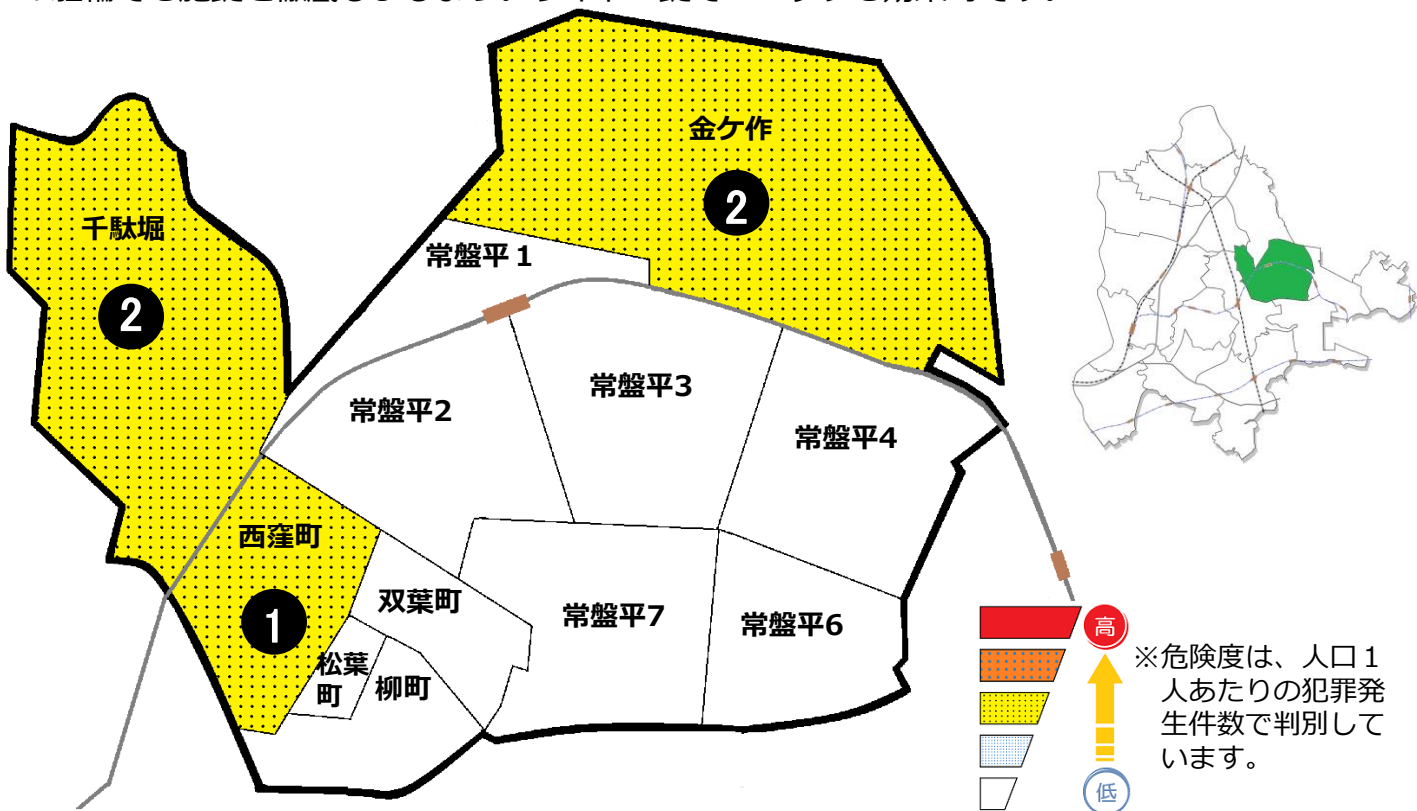

# 松戸市犯罪発生マップ 常盤平交番管内 H31.1月~3月版 (住宅対象侵入盗、自動車盗、車上・部品ねらい、ひったくり)

窃盗4罪種の市内対比の危険度は1です。窃盗4罪種の合計は3件で、前年同期の11件から8件減少しました。市内他の地区では侵入盗や自転車盗が発生しています。侵入盗対策としては、外出時だけでなく在宅時も窓やドアの鍵掛けを徹底しましょう。自転車盗対策としては、短時間の駐輪でも施錠を徹底しましょう。ワイヤー錠で2ロックも効果的です。

町名	罪種				計	前 同	年 期 比
	住宅対象 侵入盗	自動車盗	車上・部 品ねらい	ひったくり			
金ヶ作	1		1		2	-1	
常盤平1丁目					0	±0	
常盤平2丁目					0	±0	
常盤平3丁目					0	-3	
常盤平4丁目					0	-3	
常盤平6丁目					0	±0	
常盤平7丁目					0	±0	
常盤平松葉町					0	±0	
常盤平西窪町			1		1	±0	
常盤平双葉町					0	±0	
常盤平柳町					0	-1	
計	1	0	2	0	3	-8	
千駄堀	1		1		2	±0	

自転車盗	前 同		年 期 比
	うち 施錠なし	計	
4	2		+4
2	1		+1
			-1
2	0		+1
			-1
			-1
			±0
			±0
			-1
			±0
			±0
8	3		+2
			-1