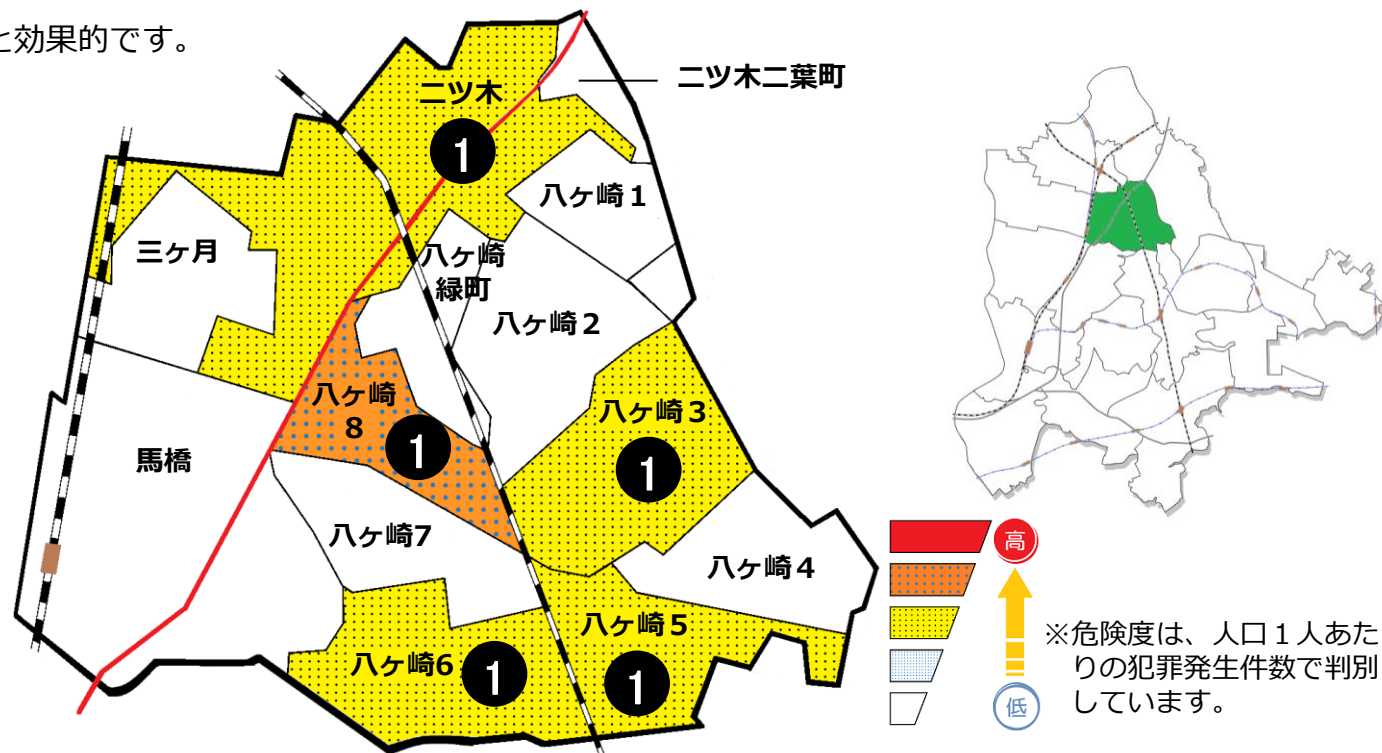

松戸市犯罪発生マップ 馬橋交番管内 H31.1月~3月版

(住宅対象侵入盗、自動車盗、車上・部品ねらい、ひったくり)

窃盗4罪種の市内対比危険度は2です。窃盗4罪種の合計は5件で前年同期と同件数でした。馬橋交番管内では侵入盗の被害が増加傾向にあります。対策として外出中だけでなく、自宅にいるときも玄関や窓の施錠を徹底するとともに、窓ガラスに補助錠や防犯フィルムをつけましょう。

また、自転車盗も増加傾向にあります。施錠を徹底するとともにワイヤー錠などで2ロックをすると効果的です。

町名	罪種				計	前 同	年 期	比
	住宅対象 侵入盗	自動車盗	車上・部 品ねらい	ひったくり				
二ツ木			1		1	±0		
二ツ木二葉町					0	±0		
三ヶ月					0	±0		
馬橋					0	-3		
八ヶ崎1丁目					0	±0		
八ヶ崎2丁目					0	-1		
八ヶ崎3丁目	1				1	+1		
八ヶ崎4丁目					0	±0		
八ヶ崎5丁目			1		1	+1		
八ヶ崎6丁目	1				1	+1		
八ヶ崎7丁目					0	±0		
八ヶ崎8丁目	1				1	+1		
八ヶ崎緑町					0	±0		
計	3	0	2	0	5	±0		
幸谷	2				2	-1		