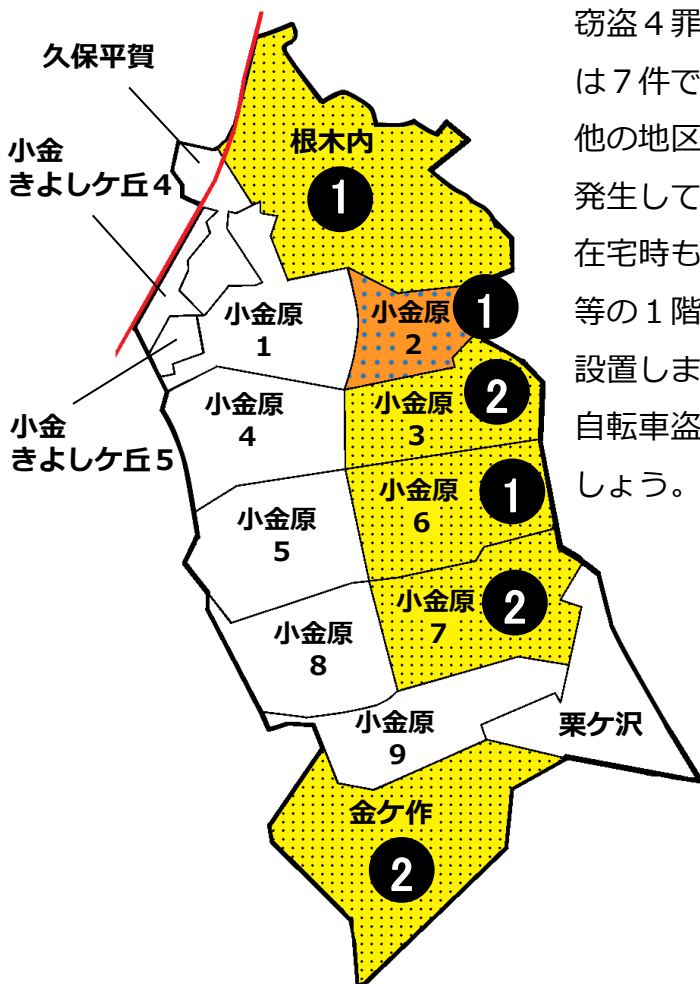

松戸市犯罪発生マップ 小金原交番管内 H31.1月~3月版

(住宅対象侵入盗、自動車盗、車上・部品ねらい、ひったくり)

窃盗4罪種の市内対比危険度は3です。窃盗4罪種の合計は7件で前年同期の19件から12件減少しました。市内他の地区ではアパート等を対象とした侵入盗や自転車盗が発生しています。侵入盗対策としては、外出時だけでなく在宅時も窓やドアの鍵掛けを徹底するとともに、アパート等の1階に居住の方は補助錠や防犯フィルムを窓ガラスに設置しましょう。

自転車盗対策としては、短時間の駐輪でも施錠を徹底しましょう。ワイヤー錠で2ロックも効果的です。

※危険度は、人口1人あたりの犯罪発生件数で判別しています。

町名	罪種				計	前 同 期	年 比
	住宅対象 侵入盗	自動車盗	車上・部 品ねらい	ひったくり			
根木内	1				1	-4	
久保平賀					0	±0	
小金きよしヶ丘4丁目					0	±0	
小金きよしヶ丘5丁目					0	±0	
小金原1丁目					0	-3	
小金原2丁目		1			1	-1	
小金原3丁目	1		1		2	+1	
小金原4丁目					0	-2	
小金原5丁目					0	-2	
小金原6丁目				1	1	+1	
小金原7丁目			2		2	-1	
小金原8丁目					0	±0	
小金原9丁目					0	±0	
栗ヶ沢					0	-1	
計	2	1	3	1	7	-12	
金ケ作	1		1		2	-1	

自転車盗	前 同 期		年 比
	うち 施錠なし		
1	1		+1
			±0
1	1		+1
			±0
1	1		+1
			±0
			-1
			±0
			±0
			±0
			-2
3	3		±0
4	2		+4