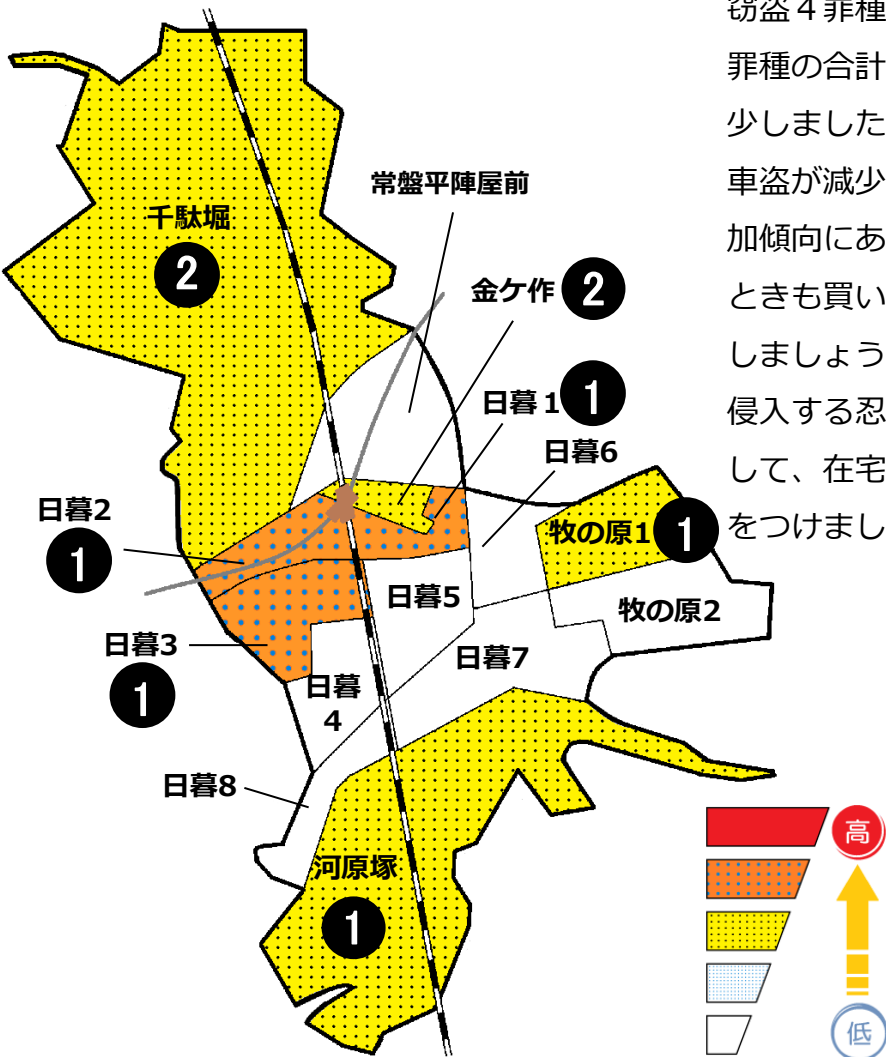

松戸市犯罪発生マップ 八柱交番管内 H31.1月~3月版

(住宅対象侵入盗、自動車盗、車上・部品ねらい、ひったくり)

窃盗4罪種の市内対比危険度は3です。窃盗4罪種の合計は7件で前年同期の8件から1件減少しました。前年と比較し八柱駅周辺での自転車盗が減少していますが、市内他の地区では増加傾向にありますので、引き続き自宅にとめるときも買い物など短時間の駐輪でも施錠を徹底しましょう。また、昨年は夜間無施錠の窓から侵入する忍込みが多発しました。侵入盗対策として、在宅時でも玄関や窓の施錠を確認する癖をつけましょう。

※危険度は、人口1人あたりの犯罪発生件数で判別しています。

町名	罪種	住宅対象 侵入盗	自動車盗	車上・部 品ねらい	ひったくり	計	前 年 比	
							前 同 期	年 比
千 駄 堀		1		1		2	±0	
常盤平陣屋前						0	±0	
日 暮				1		1	+1	
日暮1丁目						1	-1	
日暮2丁目		1				1	+1	
日暮3丁目				1		1	±0	
日暮4丁目						0	±0	
日暮5丁目						0	±0	
日暮6丁目						0	±0	
日暮7丁目						0	±0	
日暮8丁目						0	±0	
牧の原1丁目			1			1	+1	
牧の原2丁目						0	±0	
河 原 塚				1		1	-3	
計		2	1	4	0	7	-1	
金 ケ 作		1		1		2	-1	

自転車盗	うち 施錠なし	前 年 比	
		前 同 期	年 比
			-1
1	1		+1
			±0
2	1		-14
1	1		±0
			-2
			±0
			±0
			±0
			±0
			±0
1	0		±0
			±0
2	0		+2
7	3		-14
4	2		+4