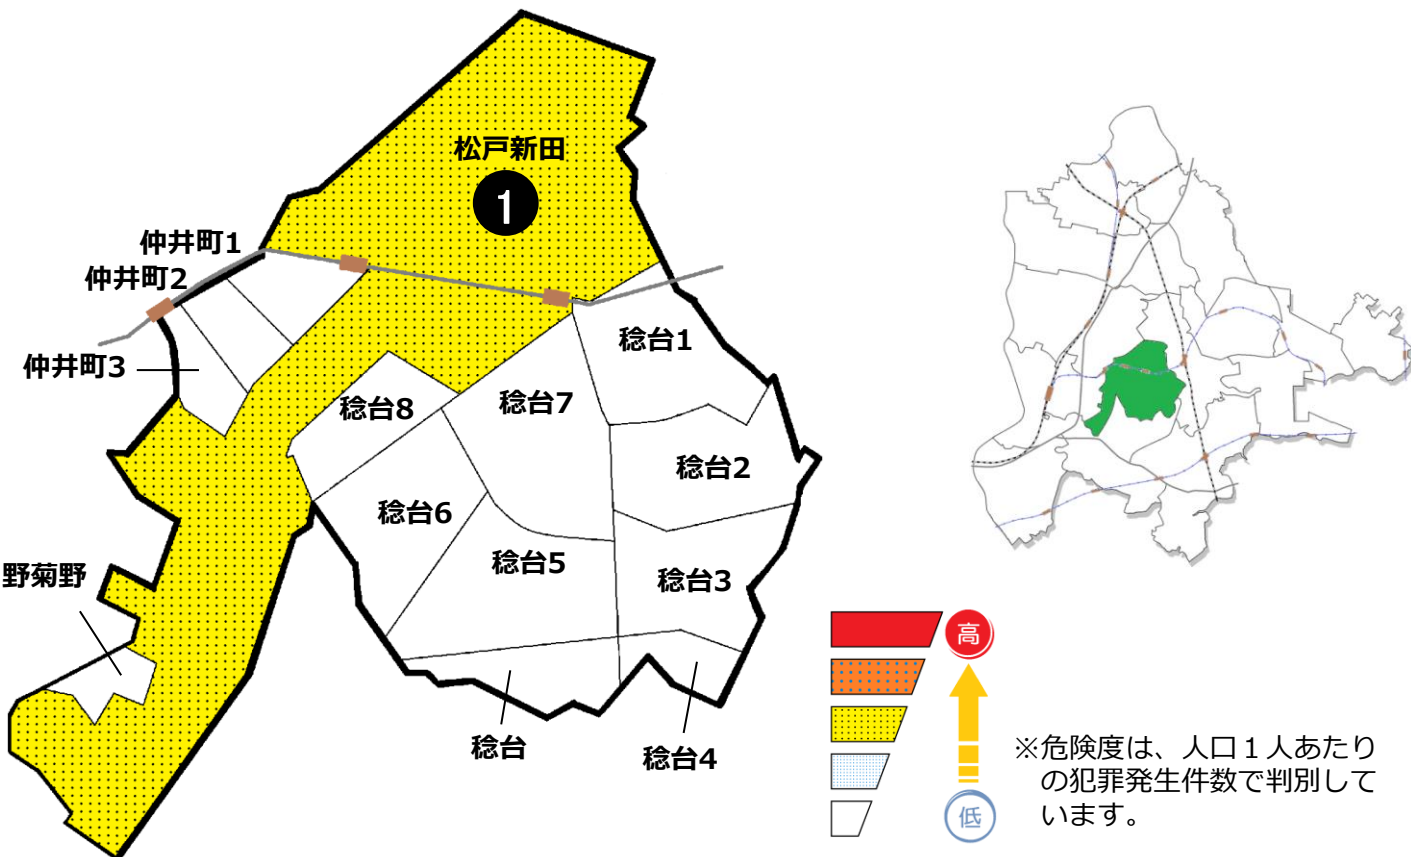

# 松戸市犯罪発生マップ 稔台交番管内 H31.1月～3月版

(住宅対象侵入盗、自動車盗、車上・部品ねらい、ひったくり)

窃盗4罪種の市内対比危険度は1です。窃盗4罪種の合計は1件で前年同期の9件から8件減少しています。昨年は夏場に近づくこの時期から夜間無施錠の窓から侵入する忍込みが多発しました。侵入盗対策として、在宅時でも玄関や窓の施錠を確認する癖をつけましょう。また、市内他の地区では自転車盗が増加傾向にあります。自宅に無施錠で駐輪中に盗難被害にあうケースも多いことから自宅であっても鍵を掛ける習慣をつけましょう。

※危険度は、人口1人あたりの犯罪発生件数で判別しています。

町名	罪種				計	前 同	年 期	比
	住宅対象 侵入盗	自動車盗	車上・部 品ねらい	ひったくり				
仲井町1丁目					0	±0		
仲井町2丁目					0	±0		
仲井町3丁目					0	±0		
松戸新田	1				1	-2		
野菊野					0	±0		
稔台					0	-1		
稔台1丁目					0	-3		
稔台2丁目					0	±0		
稔台3丁目					0	±0		
稔台4丁目					0	±0		
稔台5丁目					0	±0		
稔台6丁目					0	±0		
稔台7丁目					0	-2		
稔台8丁目					0	±0		
計	1	0	0	0	1	-8		