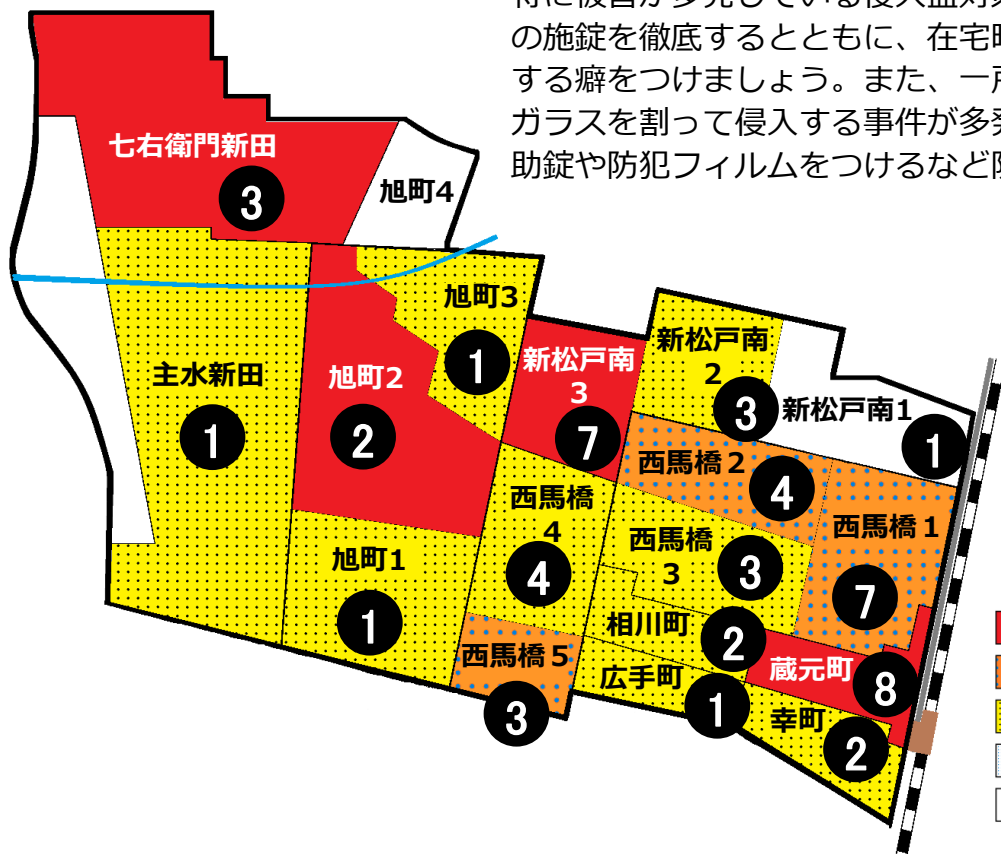

松戸市犯罪発生マップ 馬橋西交番管内 H30.1月～12月版

(住宅対象侵入盗、自動車盗、車上・部品ねらい、ひったくり)

窃盗4罪種の市内対比危険度は5です。窃盗4罪種の合計は53件で前年同期の31件から22件増加しました。

自転車盗は減少傾向にあります。馬橋駅周辺の地域では特に住宅対象侵入盗と車上・部品ねらいが増加しています。

特に被害が多発している侵入盗対策として、外出時に玄関や窓の施錠を徹底するとともに、在宅時でも玄関や窓の施錠を確認する癖をつけましょう。また、一戸建てやアパートの1階の窓ガラスを割って侵入する事件が多発しています。窓ガラスに補助錠や防犯フィルムをつけるなど防犯対策を徹底しましょう。

町名	住宅対象侵入盗	自動車盗	車上・部品ねらい	ひったくり	計	前同	年比
七右衛門新田	3				3	+2	
主水新田	1				1	+1	
旭町1丁目	1				1	-1	
旭町2丁目	1		1		2	-1	
旭町3丁目	1				1	+1	
旭町4丁目					0	±0	
新松戸南1丁目			1		1	-4	
新松戸南2丁目			3		3	+3	
新松戸南3丁目	6		1		7	+5	
西馬橋1丁目			7		7	+6	
西馬橋2丁目	2		2		4	+4	
西馬橋3丁目	1		2		3	±0	
西馬橋4丁目	3		1		4	+1	
西馬橋5丁目	2		1		3	+2	
西馬橋相川町	1		1		2	±0	
西馬橋蔵元町	4		4		8	+4	
西馬橋広手町			1		1	±0	
西馬橋幸町	1	1			2	-1	
計	27	1	25	0	53	+22	

自転車盗	うち施錠なし	前同	年比
			-1
			±0
1	0		-8
			±0
			±0
8	7		+3
6	5		±0
3	2		±0
5	4		-4
1	0		-2
7	3		±0
5	4		+1
1	1		-1
1	1		-5
26	12		-7
2	2		±0
7	4		-5
73	45		-29