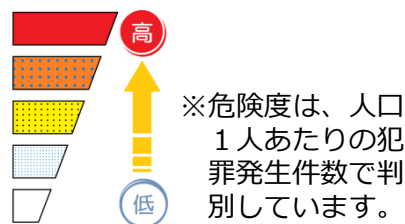

松戸市犯罪発生マップ 馬橋西交番管内 H30.1月～12月版

(住宅対象侵入盗、自動車盗、車上・部品ねらい、ひったくり)

窃盗4罪種の市内対比危険度は5です。窃盗4罪種の合計は53件で前年同期の31件から22件増加しました。

自転車盗は減少傾向にあります。馬橋駅周辺の地域では特に住宅対象侵入盗と車上・部品ねらいが増加しています。

特に被害が多発している侵入盗対策として、外出時に玄関や窓の施錠を徹底するとともに、在宅時でも玄関や窓の施錠を確認する癖をつけましょう。また、一戸建てやアパートの1階の窓ガラスを割って侵入する事件が多発しています。窓ガラスに補助錠や防犯フィルムをつけるなど防犯対策を徹底しましょう。

町名	住宅対象侵入盗	自動車盗	車上・部品ねらい	ひったくり	計	前同	年比
七右衛門新田	3				3	+2	
主水新田	1				1	+1	
旭町1丁目	1				1	-1	
旭町2丁目	1		1		2	-1	
旭町3丁目	1				1	+1	
旭町4丁目					0	±0	
新松戸南1丁目			1		1	-4	
新松戸南2丁目			3		3	+3	
新松戸南3丁目	6		1		7	+5	
西馬橋1丁目			7		7	+6	
西馬橋2丁目	2		2		4	+4	
西馬橋3丁目	1		2		3	±0	
西馬橋4丁目	3		1		4	+1	
西馬橋5丁目	2		1		3	+2	
西馬橋相川町	1		1		2	±0	
西馬橋蔵元町	4		4		8	+4	
西馬橋広手町			1		1	±0	
西馬橋幸町	1	1			2	-1	
計	27	1	25	0	53	+22	