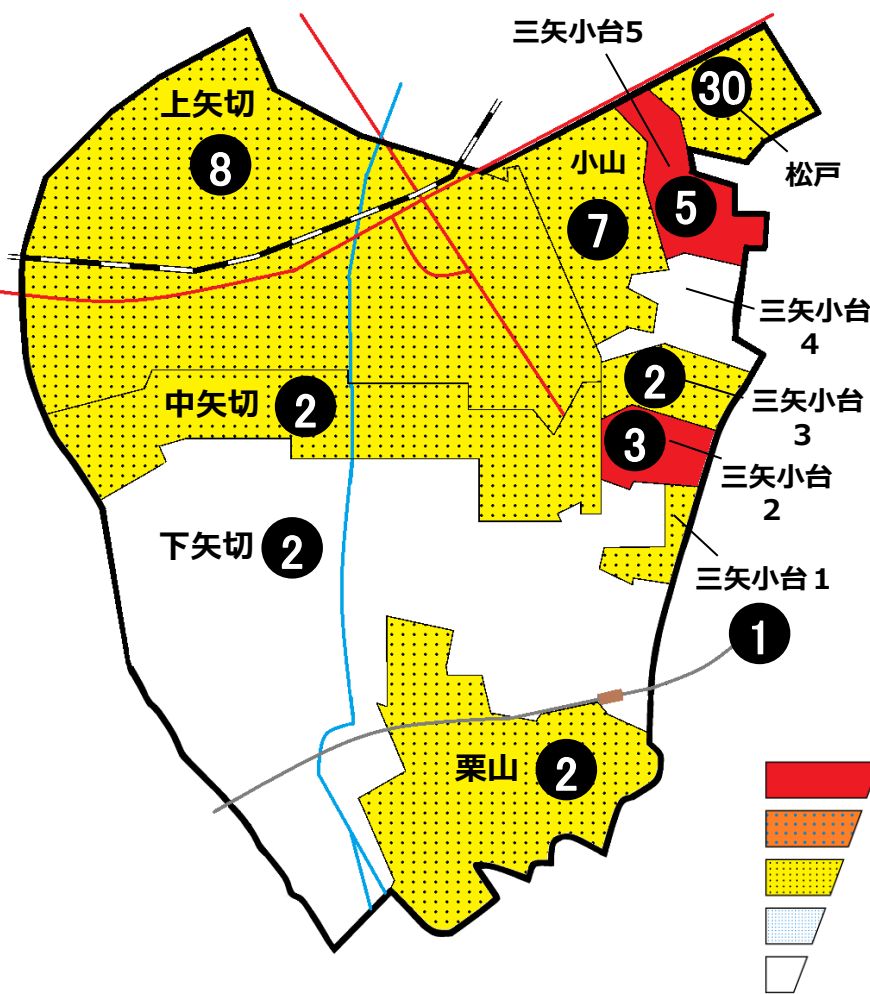

松戸市犯罪発生マップ 矢切交番管内 H30.1月～12月版

(住宅対象侵入盗、自動車盗、車上・部品ねらい、ひったくり)

窃盗4罪種の市内対比危険度は4です。窃盗4罪種の合計は25件で、前年同期の29件から4件減少しました。特に住宅対象侵入盗が前年同期比で6件も増加しています。無施錠の窓や玄関が狙われる傾向が高いため、外出時だけでなく自宅にいるときでも施錠を確認する癖をつけましょう。また、窓ガラスの防犯対策や外出時の隣近所への声かけ等を徹底しましょう。

※危険度は、人口1人あたりの犯罪発生件数で判別しています。

町名	罪種	住宅対象 侵入盗	自動車盗	車上・部 品ねらい	ひったくり	計	前 年 比	
							前 同 期	年 比
上 矢 切		7		1		8	±0	
中 矢 切		2				2	-4	
下 矢 切		2				2	-2	
三矢小台1丁目		1				1	+1	
三矢小台2丁目		3				3	+1	
三矢小台3丁目		1		1		2	+2	
三矢小台4丁目						0	-1	
三矢小台5丁目		2		3		5	+5	
栗 山				2		2	-6	
計		18	0	7	0	25	-4	
小 山		4		2	1	7	-5	
松 戸		9	1	18	2	30	+10	

自 転 車 盗	うち 施錠なし	前 年 比	
		前 同 期	年 比
5	4		+1
1	1		-3
4	0		-3
			±0
			±0
			±0
3	2		+3
1	1		+1
8	5		+4
22	13		+3
8	5		+2
83	37		-28