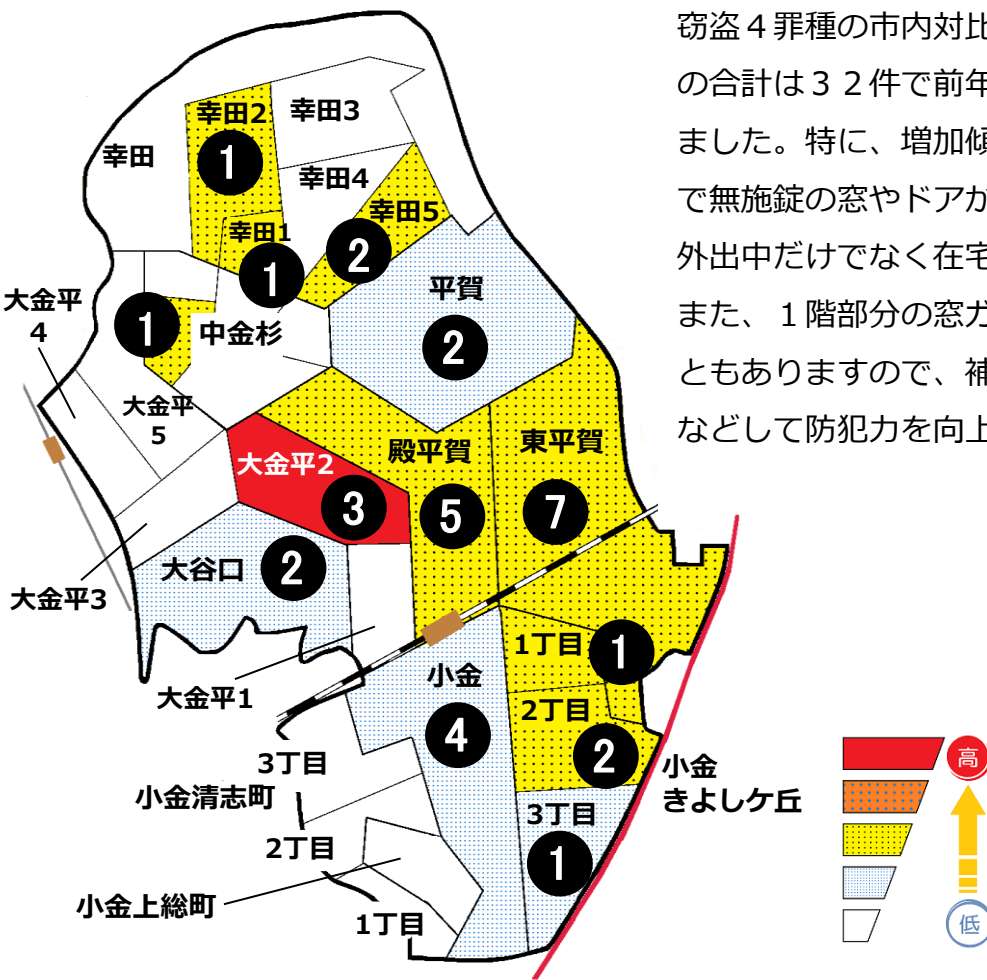

# 松戸市犯罪発生マップ 小金交番管内 H30.1月～12月版

(住宅対象侵入盗、自動車盗、車上・部品ねらい、ひったくり)

窃盗4罪種の市内対比危険度は1です。窃盗4罪種の合計は32件で前年同期の30件から2件増加しました。特に、増加傾向にあるのが住宅対象侵入盗で無施錠の窓やドアが狙われています。対策として、外出中だけでなく在宅時も施錠を徹底しましょう。また、1階部分の窓ガラスを割られて侵入されることもありますので、補助錠や防犯フィルムをつけるなどして防犯力を向上させましょう。

※危険度は、人口1人あたりの犯罪発生件数で判別しています。

町名	罪種	前年同期比				計	前年同期比
		住宅 侵入盗	自動 車盗	車上 ねらい	ひ った くり		
幸 田					0	-1	
幸田1丁目	1				1	+1	
幸田2丁目	1				1	±0	
幸田3丁目					0	±0	
幸田4丁目					0	-1	
幸田5丁目	2				2	+1	
中金杉1丁目					0	±0	
中金杉2丁目					0	-1	
中金杉3丁目					0	±0	
中金杉4丁目			1		1	+1	
中金杉5丁目					0	±0	
大金平1丁目					0	±0	
大金平2丁目	1	2			3	+2	
大金平3丁目					0	-1	

町名	罪種	前年同期比				計	前年同期比
		自 転 車 盗	施 錠 な し	車 上 ね ら い	ひ った くり		
幸 田						±0	
幸田1丁目						±0	
幸田2丁目	1	0			1	-1	
幸田3丁目						-1	
幸田4丁目						-1	
幸田5丁目						±0	
中金杉1丁目						-1	
中金杉2丁目						±0	
中金杉3丁目	1	0			1	+1	
中金杉4丁目	1	1			2	+1	
中金杉5丁目						±0	
大金平1丁目						-1	
大金平2丁目						-2	
大金平3丁目						-1	

町名	罪種	前年同期比				計	前年同期比
		住 宅 入 盗	自 動 車 盗	車 上 ね ら い	ひ った くり		
大金平4丁目					0	-2	
大金平5丁目					0	-2	
大 谷 口		2			2	-1	
平 賀	1		1		2	-4	
殿 平 賀	3		2		5	+5	
東 平 賀	3		4		7	+4	
小 金	2		2		4	±0	
小金きよしヶ丘1丁目			1		1	±0	
小金きよしヶ丘2丁目	1		1		2	+1	
小金きよしヶ丘3丁目	1				1	+1	
小金清志町1丁目					0	±0	
小金清志町2丁目					0	±0	
小金清志町3丁目					0	±0	
小金上総町					0	-1	