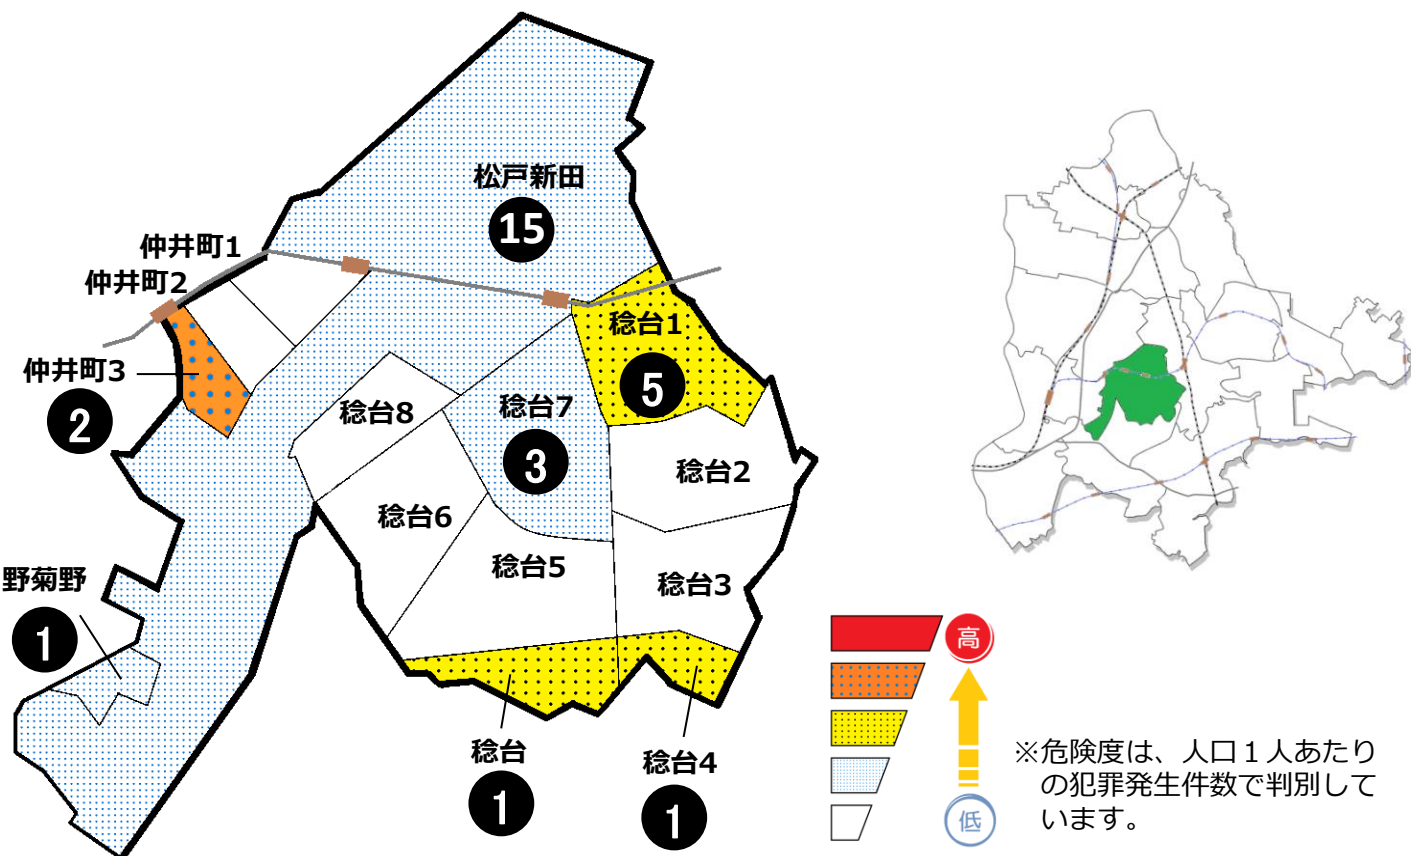

松戸市犯罪発生マップ 総台交番管内 H30.1月～12月版

(住宅対象侵入盗、自動車盗、車上・部品ねらい、ひったくり)

窃盗4罪種の市内対比危険度は1です。窃盗4罪種の合計は28件で前年同期の41件から13件減少しています。増加傾向にあるのは、住宅対象侵入盗です。無施錠の窓やドアが狙われています。外出中だけでなく、自宅にいるときも玄関や窓の施錠を徹底するとともに、窓ガラスに補助錠や防犯フィルムをつけるなどして防犯力を向上させましょう。

また、市内では車上ねらいも増加しています。車内に荷物は放置しないようにしましょう。

※危険度は、人口1人あたりの犯罪発生件数で判別しています。

町名	住宅対象侵入盗	自動車盗	車上・部品ねらい	ひったくり	計	前年同期比
仲井町1丁目					0	±0
仲井町2丁目					0	-1
仲井町3丁目			2		2	+2
松戸新田	7		8		15	-4
野菊野			1		1	-2
総台			1		1	+1
総台1丁目	2		3		5	±0
総台2丁目					0	-3
総台3丁目					0	-3
総台4丁目			1		1	+1
総台5丁目					0	-2
総台6丁目					0	±0
総台7丁目			3		3	-1
総台8丁目					0	-1
計	9	0	19	0	28	-13

自転車盗	うち施錠なし	前年同期比
4	2	+1
1	1	±0
1	1	±0
15	10	-4
1	1	±0
3	3	+3
4	1	±0
1	1	±0
		-1
		±0
1	0	+1
		±0
9	5	+1
1	1	±0
41	26	+1