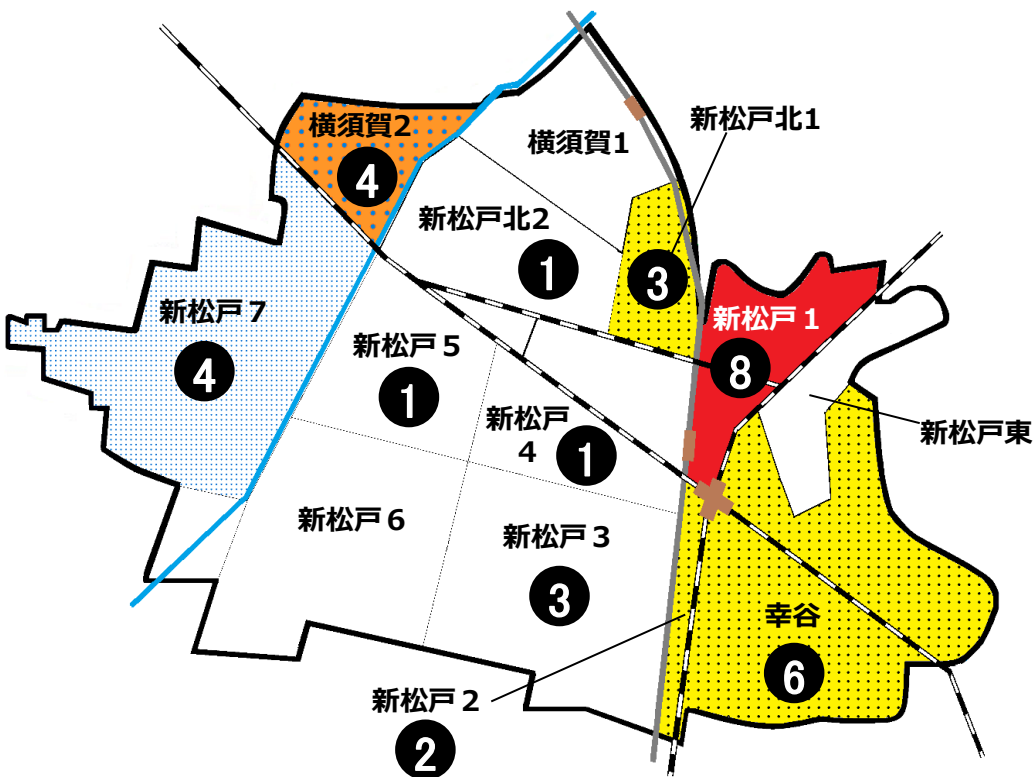

松戸市犯罪発生マップ 新松戸交番管内 H30.1月～9月版 (住宅対象侵入盗、自動車盗、車上・部品ねらい、ひったくり)

窃盗4罪種の市内対比危険度は2です。窃盗4罪種の合計は33件で前年同期の29件から4件増加しました。住宅対象侵入盗が増加しているため、外出時に玄関や窓の施錠を徹底するとともに、在宅時でも窓などの施錠を確認する癖をつけましょう。また、1階の窓ガラスを割って侵入する事件が多発しています。窓ガラスに補助錠をつけるなど防犯対策を徹底しましょう。

さらに、自転車盗についても増加しており、無施錠の自転車の盗難被害が多く発生しています。買い物中であっても、自宅の敷地であっても自転車から目を離すときは必ず鍵を掛けましょう。

※危険度は、人口1人あたりの犯罪発生件数で判別しています。

町名	罪種	住宅対象侵入盗				計	前年同期比
		住宅対象侵入盗	自動車盗	車上・部品ねらい	ひったくり		
横須賀1丁目					0	-2	
横須賀2丁目		2	1	1	4	+4	
新松戸北1丁目			1	2	3	+2	
新松戸北2丁目		1			1	+1	
新松戸1丁目		1		7	8	+5	
新松戸2丁目		1		1	2	±0	
新松戸3丁目		1		1	3	-2	
新松戸4丁目				1	1	-2	
新松戸5丁目				1	1	-2	
新松戸6丁目					0	-2	
新松戸7丁目		3		1	4	-1	
新松戸東					0	±0	
幸谷		4	1	1	6	+3	
計		13	3	15	33	+4	

自転車盗	前年同期比	
	うち施錠なし	前年同期比
		±0
		-2
2	1	-3
11	6	+4
27	13	-3
16	10	+6
21	10	+6
9	2	-4
5	2	+3
10	8	+4
10	5	+3
3	2	+2
14	6	-4
128	65	+12