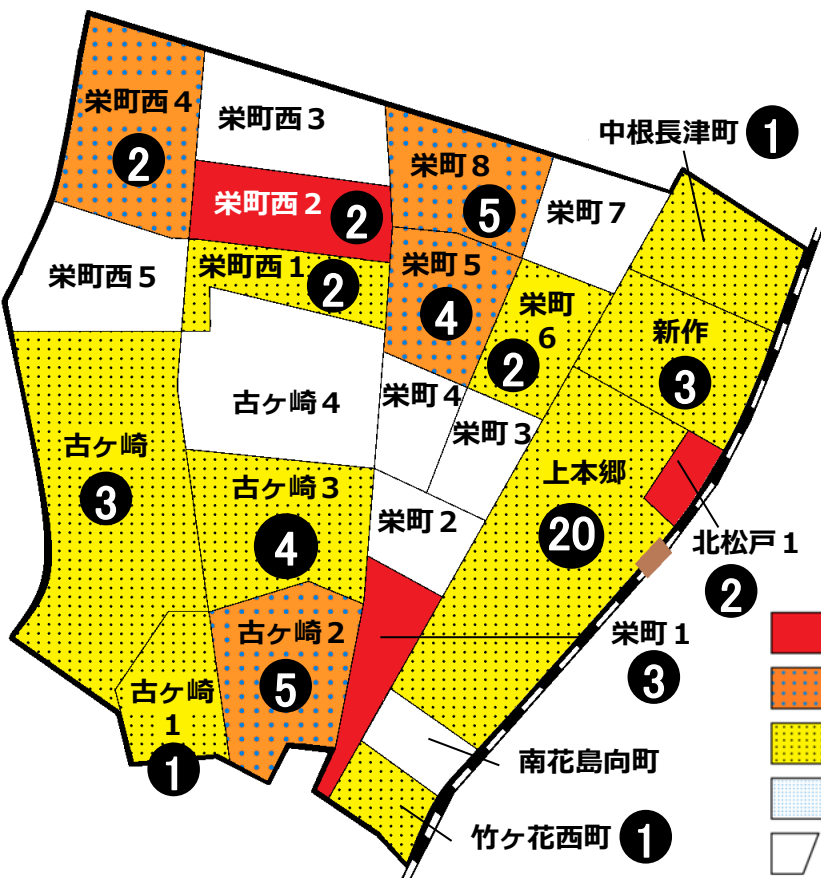

松戸市犯罪発生マップ 栄町交番管内 H30.1月～9月版

(住宅対象侵入盗、自動車盗、車上・部品ねらい、ひったくり)

窃盗4罪種の市内対比危険度は4です。窃盗4罪種の合計は35件で前年同期の61件から26件減少しました。自転車盗についても前年同期から66件と大きく減少しましたが、引き続き、自宅でも駐輪場でも施錠を徹底しましょう。今年に入り、市内では住宅対象侵入盗が増加傾向にあります。侵入盗対策として、外出時には自宅の施錠を徹底し、在宅時でも窓や玄関の鍵を確認する癖をつけましょう。

※危険度は、人口1人あたりの犯罪発生件数で判別しています。

町名	罪種	住宅対象侵入盗	自動車盗	車上・部品ねらい	ひったくり	計	前年同期比
栄町西1丁目				2		2	+2
栄町西2丁目		2				2	±0
栄町西3丁目						0	-7
栄町西4丁目			1	1		2	+1
栄町西5丁目						0	-6
栄町1丁目		1		2		3	-1
栄町2丁目						0	-2
栄町3丁目						0	-1
栄町4丁目						0	-1
栄町5丁目		2		2		4	+3
栄町6丁目		1		1		2	+2
栄町7丁目						0	-4
栄町8丁目		1		4		5	+4
古ヶ崎		1		2		3	-9
古ヶ崎1丁目		1				1	-1
古ヶ崎2丁目			1	4		5	+3
古ヶ崎3丁目		3		1		4	-4
古ヶ崎4丁目						0	-3
中根長津町				1		1	-3
南花島向町						0	±0
竹ヶ花西町		1				1	+1
計		13	2	20	0	35	-26
新 作		3				3	+2
上 本 郷		7	1	12		20	+4

自 転 車 盗	うち施錠なし	前年同期比
2	2	-2
2	1	-5
		-1
1	1	+1
		-1
		-1
1	1	-4
1	1	-3
		-3
2	2	-8
2	1	-1
2	0	-4
3	1	-3
3	3	-4
		-1
3	3	-2
3	1	-4
3	1	-17
		-3
		±0
		±0
28	18	-66
		-4
22	12	-16

※一つの町名の中で管轄区域が分かれている場合、お住まいの町名が他のエリアに表示されている場合があります。