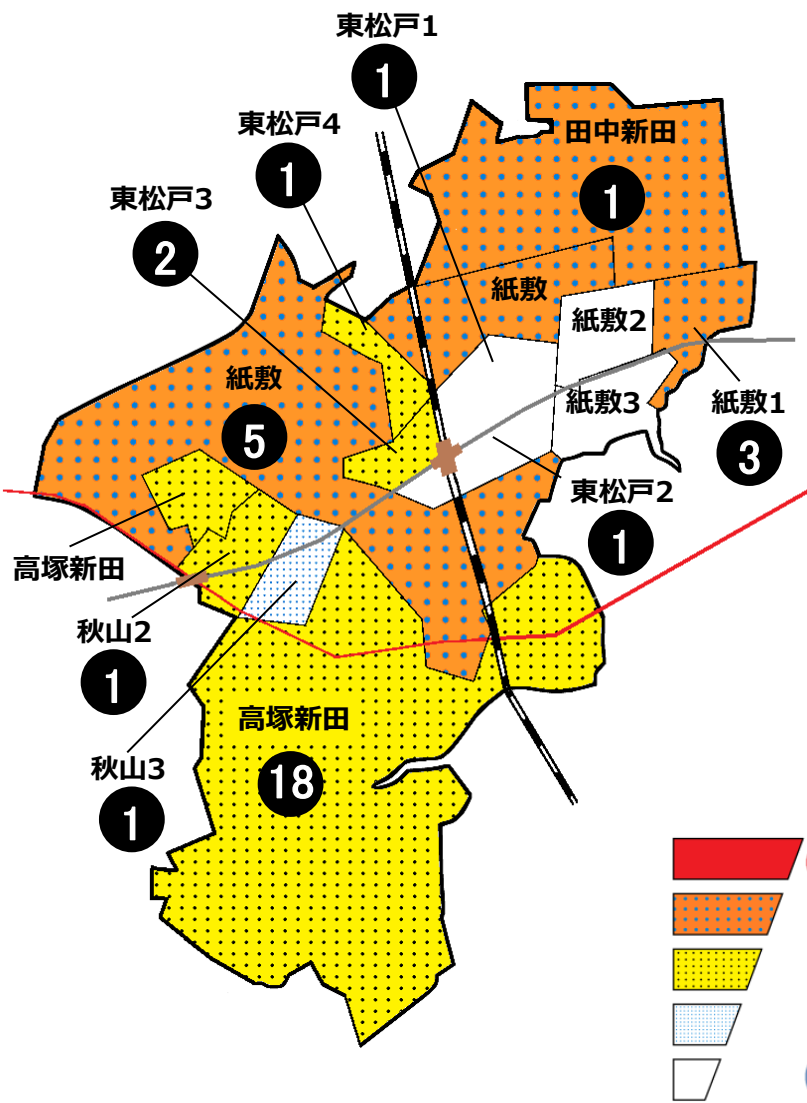

松戸市犯罪発生マップ 東松戸交番管内 H30.1月～9月版

(住宅対象侵入盗、自動車盗、車上・部品ねらい、ひったくり)

窃盗4罪種の市内対比危険度は4です。窃盗4罪種の合計は34件と前年同期の27件から7件増加しています。特に住宅対象侵入盗、車上・部品ねらいが増加傾向にあります。防犯対策として、外出する時だけでなく就寝中など在宅時も窓や玄関の戸締りを徹底しましょう。また、車から離れるときは短時間でも鞆などを放置しないようにしたり、外灯のある明るい駐車場を選びましょう。

※危険度は、人口1人あたりの犯罪発生件数で判別しています。

町名	罪種	発生件数				計	前年同期比
		住宅対象侵入盗	自動車盗	車上・部品ねらい	ひったくり		
田中新田				1		1	±0
紙敷			1	4		5	+4
紙敷1丁目				3		3	+2
紙敷2丁目						0	-1
紙敷3丁目						0	±0
東松戸1丁目		1				1	+1
東松戸2丁目				1		1	-2
東松戸3丁目		2				2	±0
東松戸4丁目		1				1	+1
高塚新田		6	1	11		18	+5
秋山2丁目				1		1	±0
秋山3丁目				1		1	-3
計		10	2	22	0	34	+7

町名	自転車盗	前年同期比	
		うち施錠なし	前年同期比
田中新田			±0
紙敷			-2
紙敷1丁目	2	0	-1
紙敷2丁目	1	1	±0
紙敷3丁目			±0
東松戸1丁目	1	1	-3
東松戸2丁目	11	6	+3
東松戸3丁目	4	2	±0
東松戸4丁目	1	1	+1
高塚新田	7	4	+5
秋山2丁目			±0
秋山3丁目	1	1	±0
計	28	16	+3